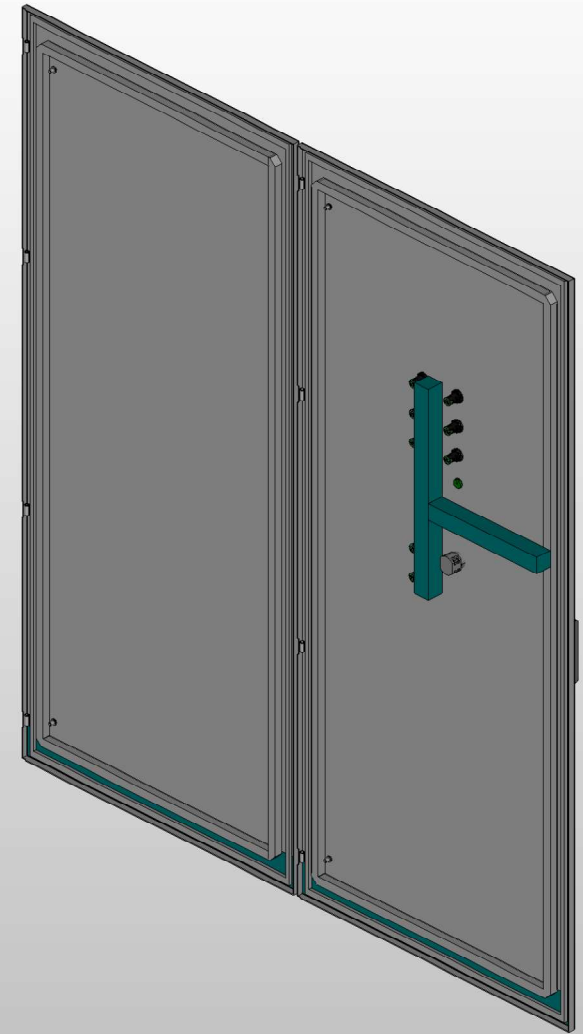

Вид спереди без дверей и с дверями (изометрия)

Дверь вид сзади (изометрия)

Инд. № подл.	
Подп. и дата	

Ред.	Листов	№ докум.	Подп.	Дата		Лист