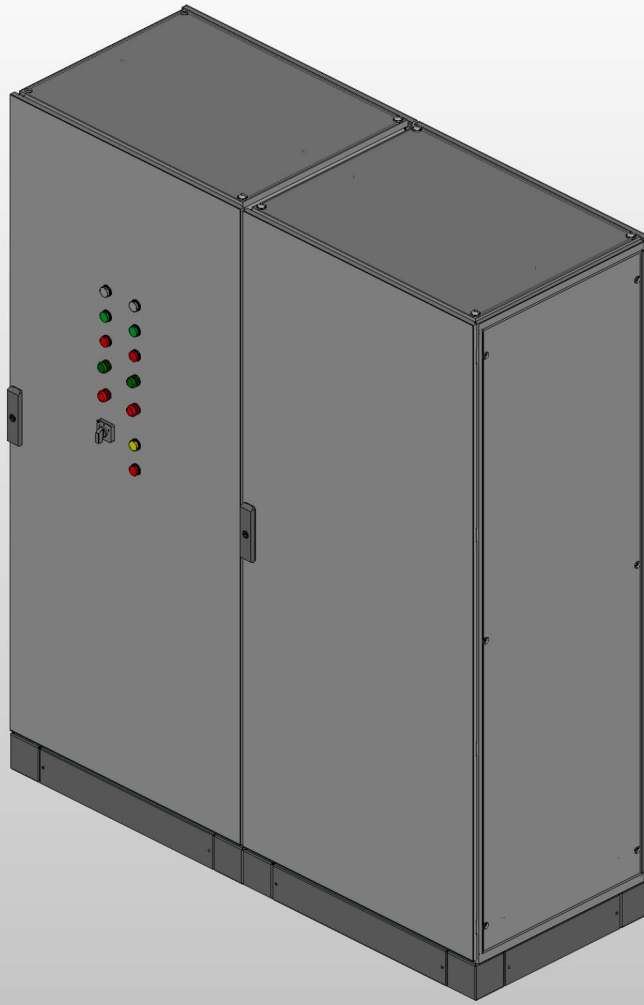

Вид спереди без дверей и с дверями (изометрия)

Дверь вид сзади (изометрия)

Инд. № подл.	
Подп. и дата	

Ред.	Листов	№ докум.	Подп.	Дата		Лист