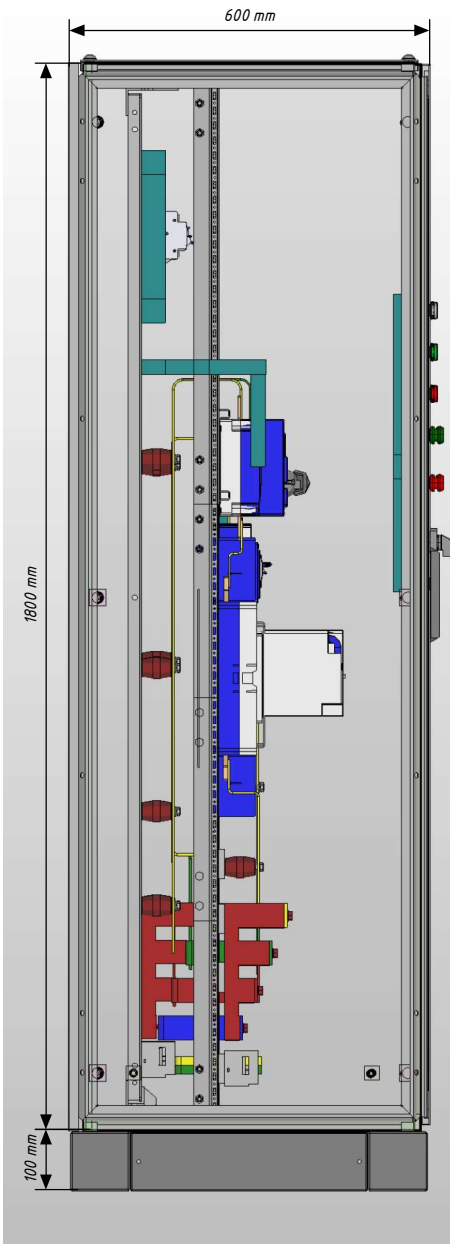

Вид спереди с дверями

Вид спереди без дверей

1. Степень защиты шкафа IP31.
2. Цвет RAL 7035.
3. Глубина корпуса составляет 600 мм.
4. Токоведущие части и силовые автоматы зашить поликарбонатом.

Инд. № подл. Подп. и дата

						Лист
Ред.	Листов	№ докум.	Подп.	Дата		

Вид слева

Вид справа

Вид спереди с дверями (изометрия)

1. Предусмотрен ввод и вывод кабеля снизу.
2. Система заземления меняется по запросу.

Подп. и дата

Инв. № подл.

Ред.	Листов	№ докум.	Подп.	Дата

Лист

*Вид спереди без дверей и с дверями (изометрия)*

*Дверь вид сзади (изометрия)*

Инд. № подл.	
Подп. и дата	

Ред.	Листов	№ докум.	Подп.	Дата		Лист