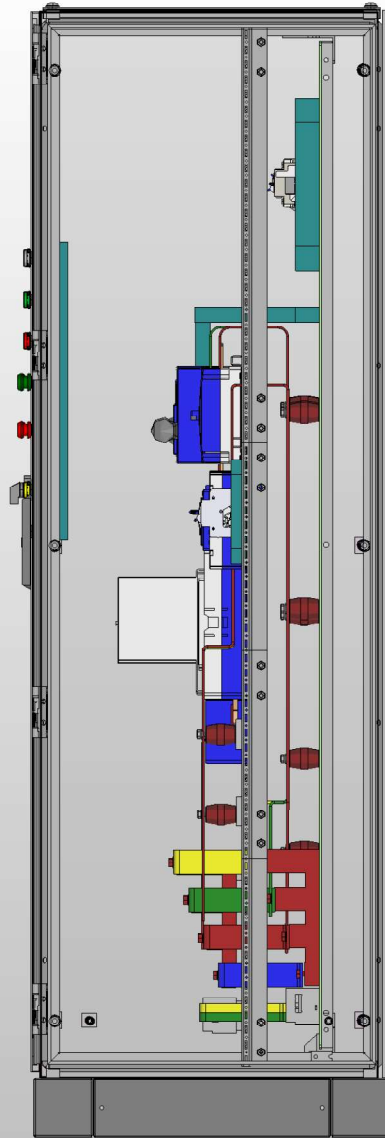

Вид спереди с дверями

Вид спереди без дверей

1. Степень защиты шкафа IP31.
2. Цвет RAL 7035.
3. Глубина корпуса составляет 600 мм.
4. Токоведущие части и силовые автоматы зашить поликарбонатом.

Инд. № подл. Подп. и дата

						Лист
Ред.	Листов	№ докум.	Подп.	Дата		

Вид слева

Вид справа

Вид спереди с дверями (изометрия)

1. Предусмотрен ввод и вывод кабеля снизу.
2. Система заземления меняется по запросу.

Подп. и дата

Инв. № подл.

Ред.	Листов	№ докум.	Подп.	Дата

Лист

*Вид спереди без дверей и с дверями (изометрия)*

*Дверь вид сзади (изометрия)*

Инд. № подл.	
Подп. и дата	

Ред.	Листов	№ докум.	Подп.	Дата		Лист