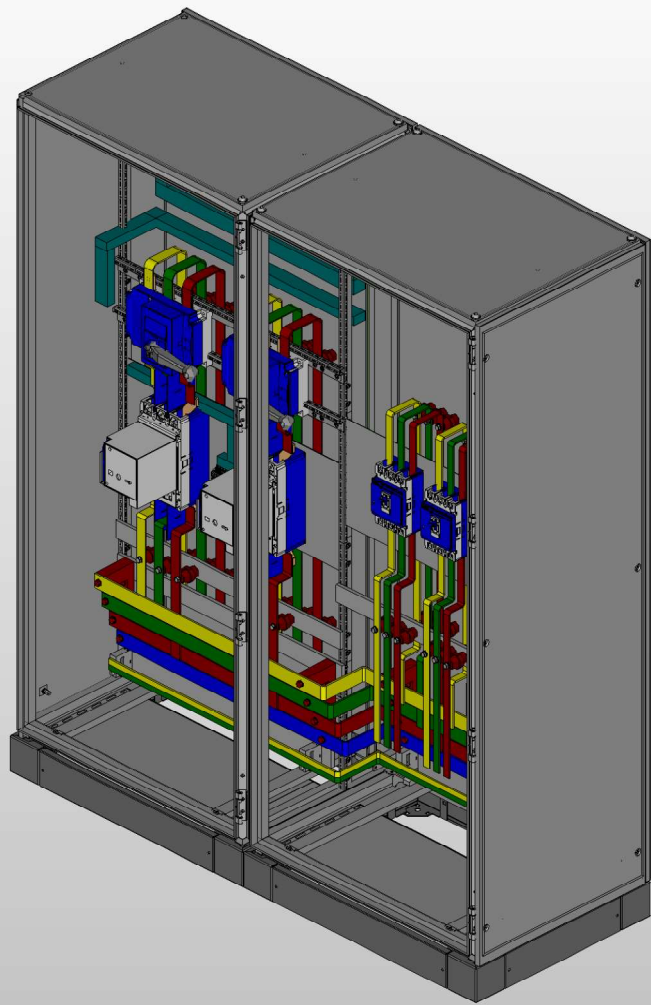

Вид спереди без дверей и с дверями (изометрия)

Дверь вид сзади (изометрия)

Инд. № подл.	
Подп. и дата	

Ред.	Листов	№ докум.	Подп.	Дата		Лист