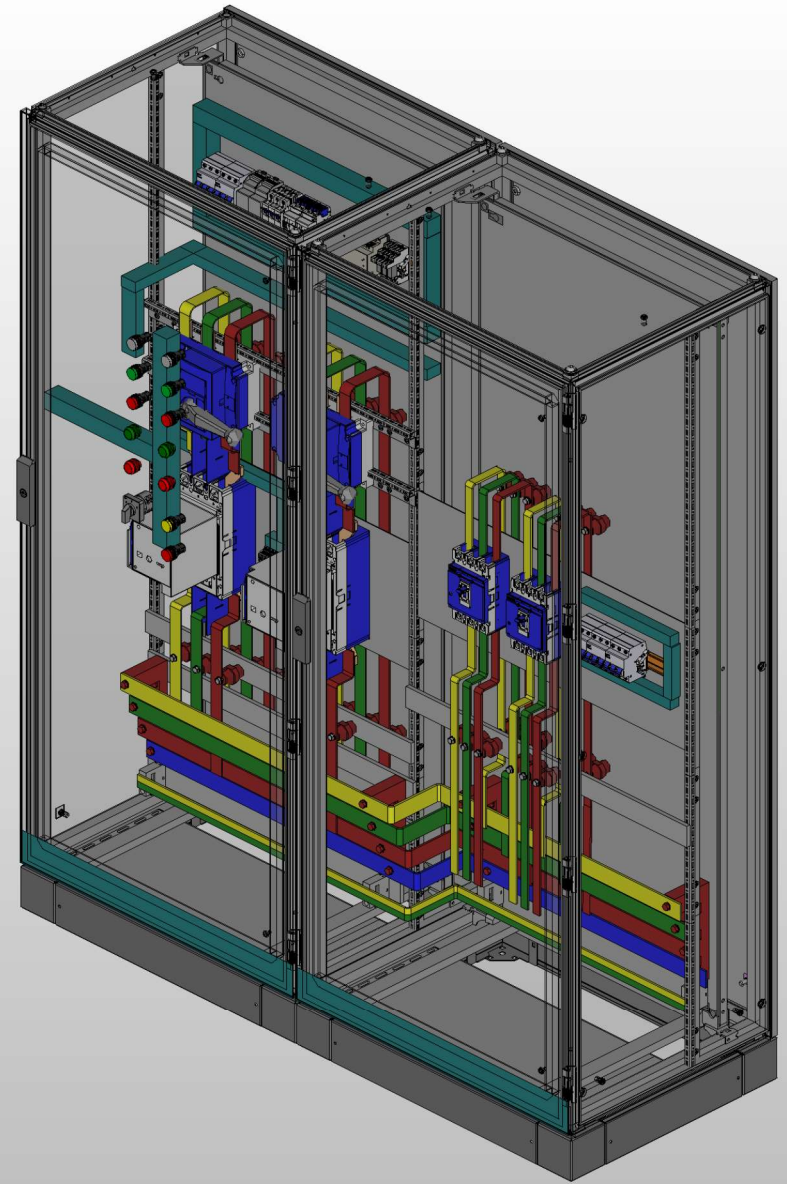

Вид спереди с дверями

Вид спереди без дверей

1. Степень защиты шкафа IP31.
2. Цвет RAL 7035.
3. Глубина корпуса составляет 600 мм.
4. Токоведущие части и силовые автоматы зашить поликарбонатом.

Инд. № подл. Подп. и дата

						Лист
Ред.	Листов	№ докум.	Подп.	Дата		

Вид слева

Вид справа

Вид спереди с дверями (изометрия)

1. Предусмотрен ввод и вывод кабеля снизу.
2. Система заземления меняется по запросу.

Подп. и дата

Инв. № подл.