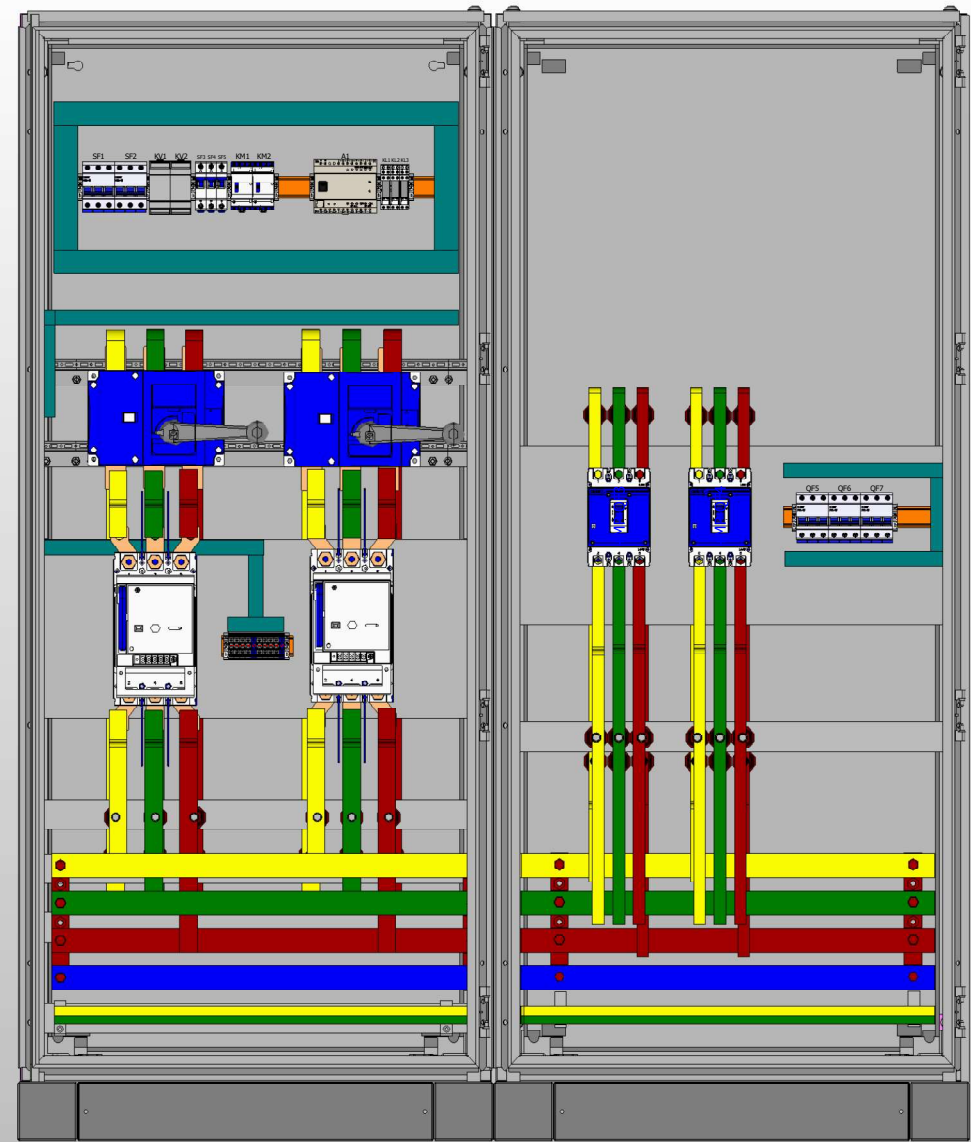

Вид спереди с дверями

Вид спереди без дверей

1. Степень защиты шкафа IP31.
2. Цвет RAL 7035.
3. Глубина корпуса составляет 600 мм.
4. Токоведущие части и силовые автоматы зашить поликарбонатом.

Инд. № подл. Подп. и дата

						Лист
Ред.	Листов	№ докум.	Подп.	Дата		

Вид слева

Вид справа

Вид спереди с дверями (изометрия)

1. Предусмотрен ввод и вывод кабеля снизу.
2. Система заземления меняется по запросу.

Подп. и дата

Инв. № подл.