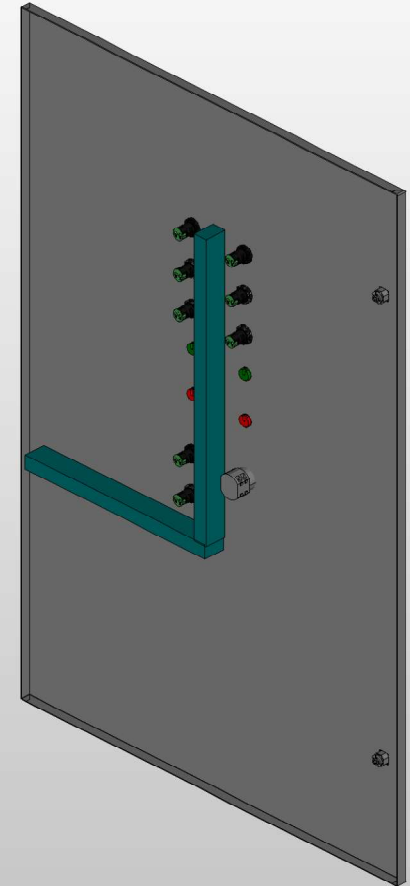

Вид с дверью

Вид без двери

Вид сбоку (слева)

Примечание:

1. Степень защиты шкафа IP31. (Опционально - степень защиты можно увеличить)
2. Цвет RAL 7035.
3. Предусмотрен ввод и вывод кабеля снизу.

Инд. № подл. Подп. и дата

						Лист
Ред.	Листов	№ докум.	Подп.	Дата		

Вид с дверью

Вид без двери

Дверь (внутренняя сторона)

Инв. № подл.
Подп. и дата

Ред.	Листов	№ докум.	Подп.	Дата		Лист