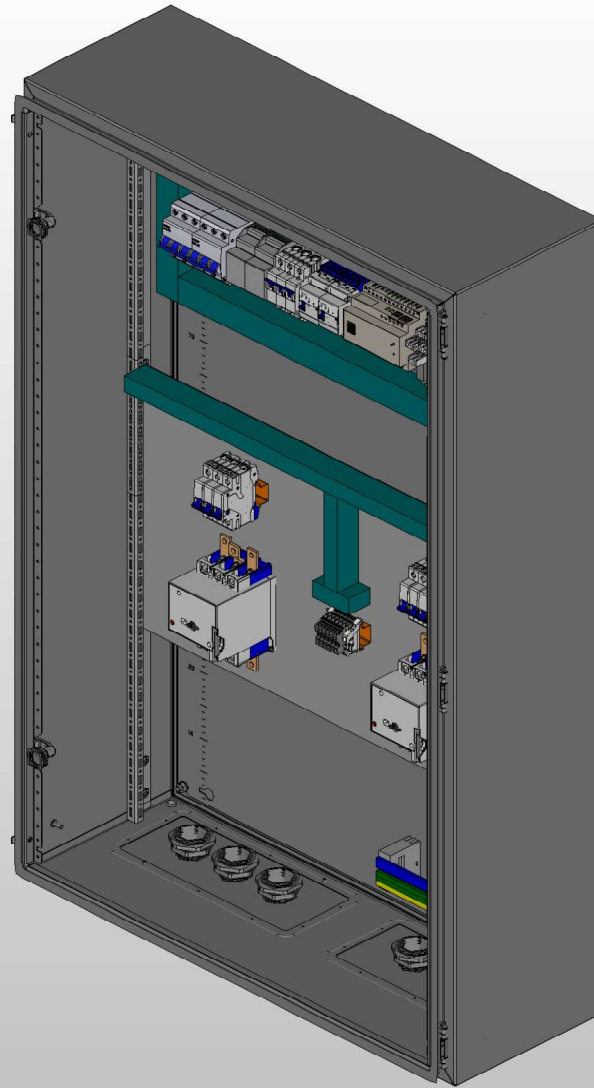

Вид с дверью

Вид без двери

Дверь (внутренняя сторона)

Инв. № подл.
Подп. и дата

Ред.	Листов	№ докум.	Подп.	Дата		Лист