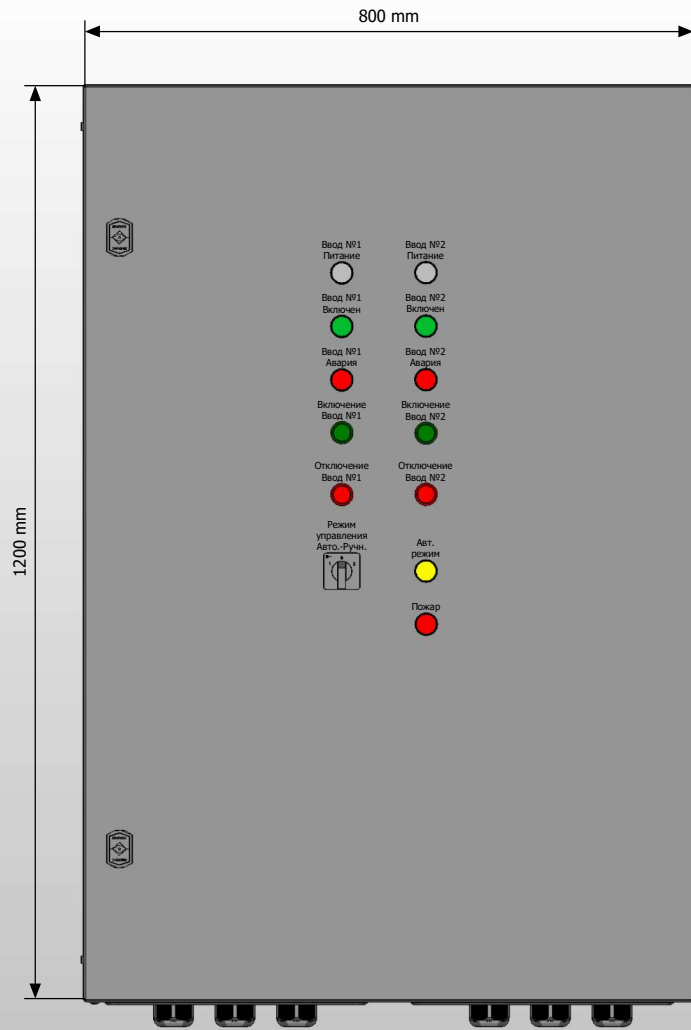

Вид с дверью

Вид без двери

Вид сбоку (слева)

Примечание:

1. Степень защиты шкафа IP31. (Опционально - степень защиты можно увеличить)
2. Цвет RAL 7035.
3. Предусмотрен ввод и вывод кабеля снизу.

Инд. № подл. Подп. и дата

						Лист
Ред.	Листов	№ докум.	Подп.	Дата		

Вид с дверью

Вид без двери

Дверь (внутренняя сторона)

Инв. № подл.
Подп. и дата

Ред.	Листов	№ докум.	Подп.	Дата		Лист