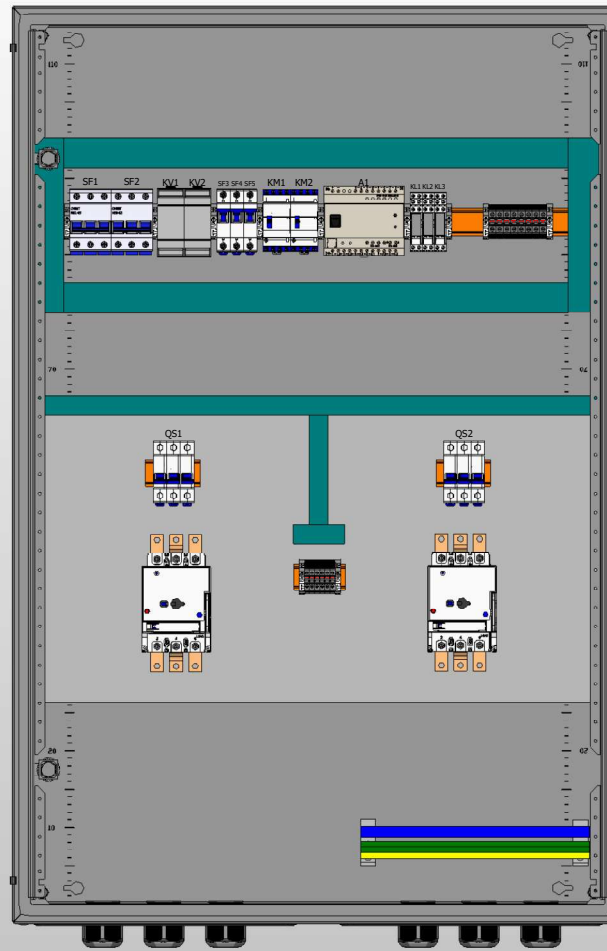

Вид с дверью

Вид без двери

Вид сбоку (слева)

Примечание:

1. Степень защиты шкафа IP31. (Опционально - степень защиты можно увеличить)
2. Цвет RAL 7035.
3. Предусмотрен ввод и вывод кабеля снизу.

Инд. № подл. Подп. и дата