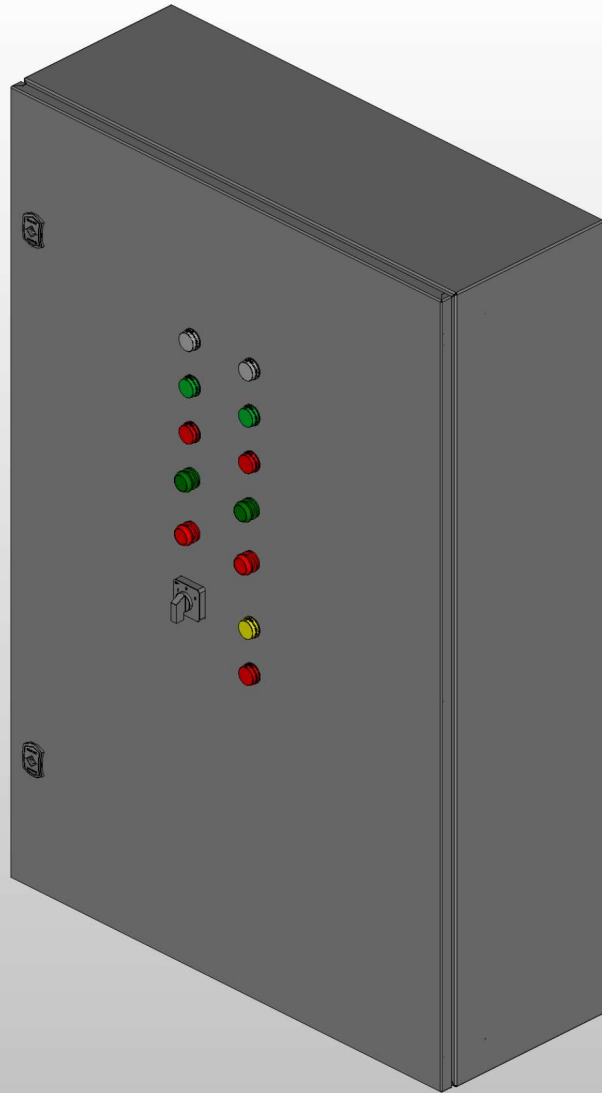

Вид с дверью

Вид без двери

Вид сбоку (слева)

Примечание:

1. Степень защиты шкафа IP31. (Опционально - степень защиты можно увеличить)
2. Цвет RAL 7035.
3. Предусмотрен ввод и вывод кабеля снизу.

Инд. № подл. Подп. и дата

						Лист
Ред.	Листов	№ докум.	Подп.	Дата		

Вид с дверью

Вид без двери

Дверь (внутренняя сторона)

Инв. № подл.
Подп. и дата

Ред.	Листов	№ докум.	Подп.	Дата		Лист