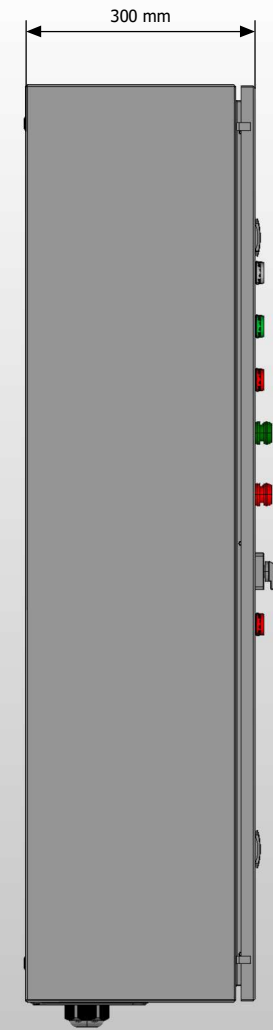

Вид с дверью

Вид без двери

Вид сбоку (слева)

Примечание:

1. Степень защиты шкафа IP31. (Опционально - степень защиты можно увеличить)
2. Цвет RAL 7035.
3. Предусмотрен ввод и вывод кабеля снизу.

Инд. № подл. Подп. и дата

						Лист
Ред.	Листов	№ докум.	Подп.	Дата		

Вид с дверью

Вид без двери

Дверь (внутренняя сторона)

Инв. № подл.
Подп. и дата

Ред.	Листов	№ докум.	Подп.	Дата		Лист