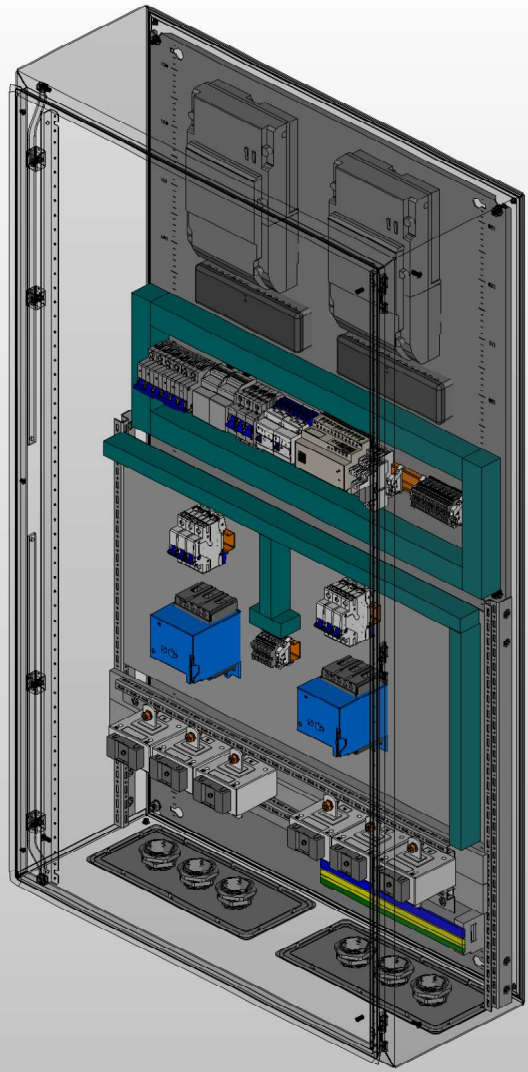

Вид с дверью

Вид без двери

Вид сбоку (слева)

Инв. № подл.	
Подп. и дата	

Ред.	Листов	№ докум.	Подп.	Дата

Лист