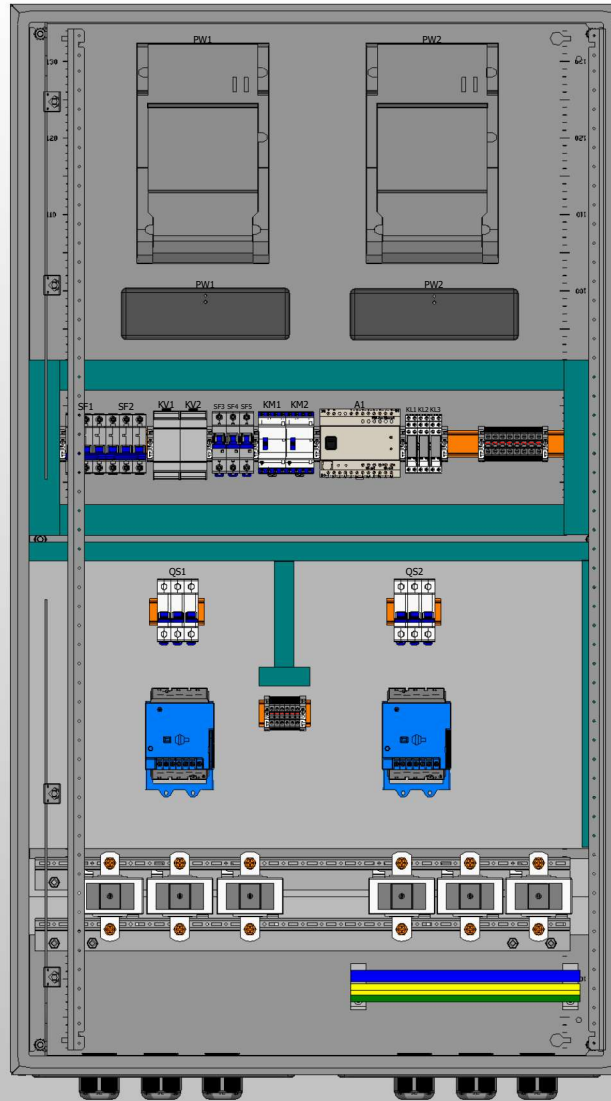

Вид с дверями

Вид без дверей

Вид сбоку (слева)

Примечание:

1. Степень защиты шкафа IP31. (Опционально - степень защиты можно увеличить)
2. Цвет RAL 7035.
3. Предусмотрен ввод и вывод кабеля снизу.

Инд. № подл. Подп. и дата