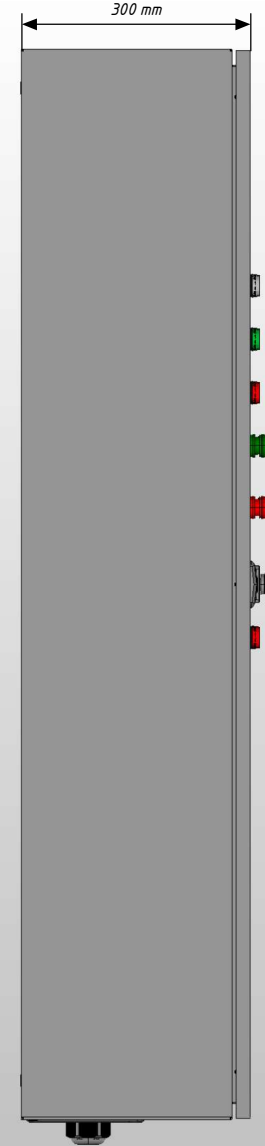

Вид с дверями

Вид без дверей

Вид сбоку (слева)

Примечание:

1. Степень защиты шкафа IP31. (Опционально - степень защиты можно увеличить)
2. Цвет RAL 7035.
3. Предусмотрен ввод и вывод кабеля снизу.

Инд. № подл. Подп. и дата

						Лист
Ред.	Листов	№ докум.	Подп.	Дата		

*Вид с дверью*

*Вид без двери*

*Дверь (внутренняя сторона)*

Инд. № подл.	
Подп. и дата	

Ред.	Листов	№ докум.	Подп.	Дата		Лист

*Вид с дверью*

*Вид без двери*

*Вид сбоку (слева)*

Инв. № подл.	
Подп. и дата	

Ред.	Листов	№ докум.	Подп.	Дата

Лист