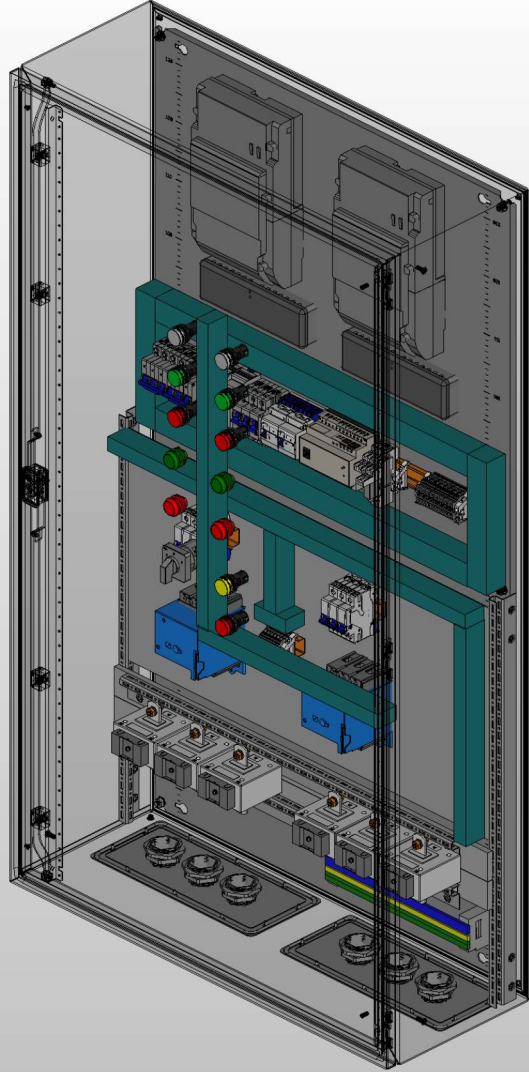

Вид с дверью

Вид без двери

Вид сбоку (слева)

Инв. № подл.	
Подп. и дата	

Ред.	Листов	№ докум.	Подп.	Дата

Лист