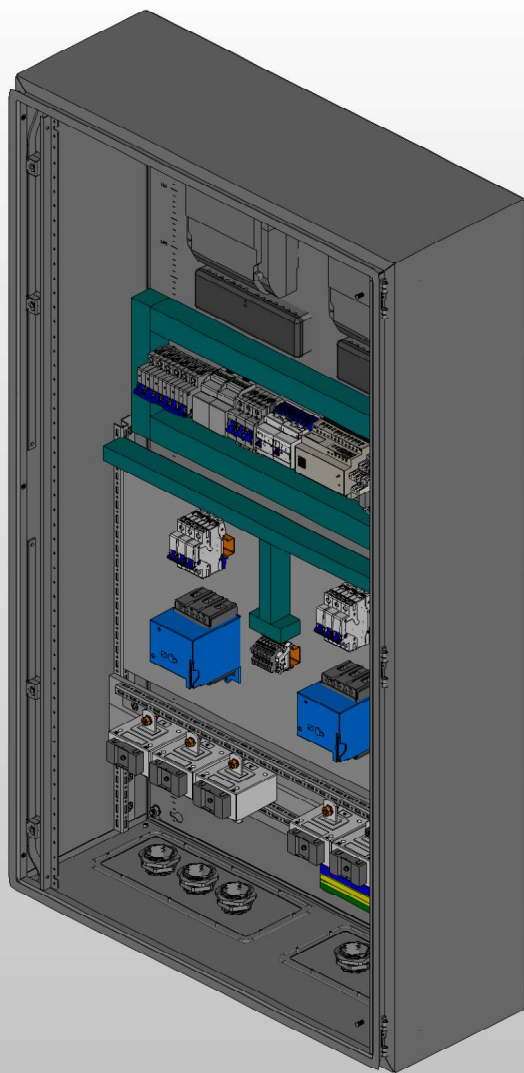

Вид с дверью

Вид без двери

Дверь (внутренняя сторона)

Инд. № подл.	
Подп. и дата	

Ред.	Листов	№ докум.	Подп.	Дата		Лист