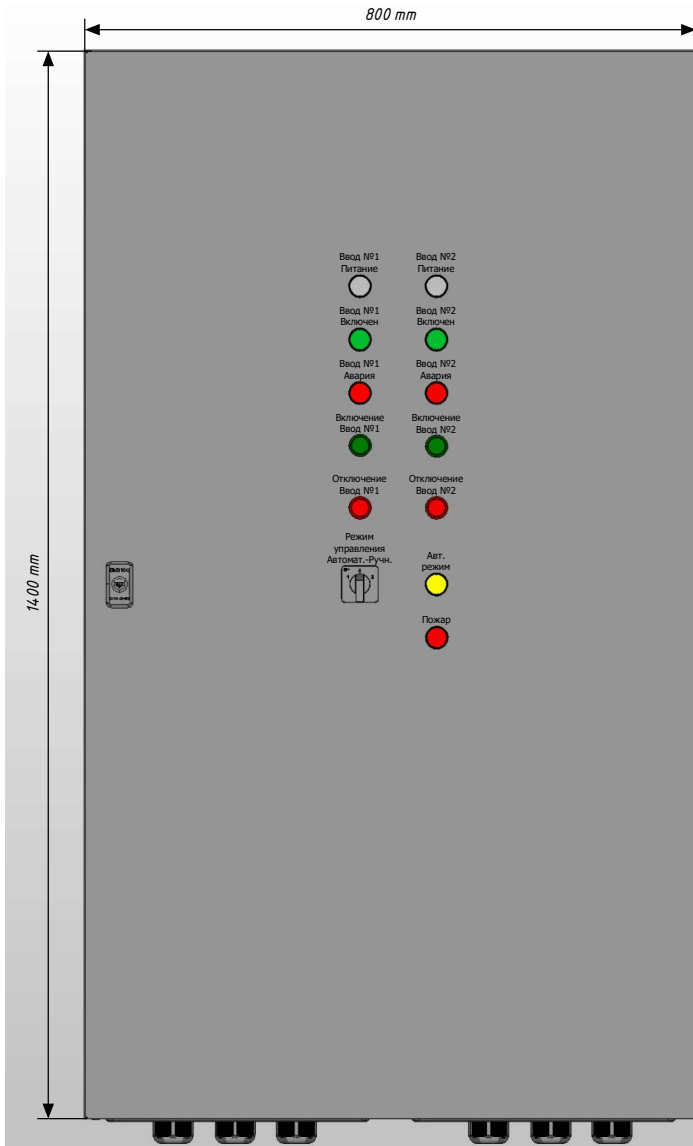

Вид с дверями

Вид без дверей

Вид сбоку (слева)

Примечание:

1. Степень защиты шкафа IP31. (Опционально - степень защиты можно увеличить)
2. Цвет RAL 7035.
3. Предусмотрен ввод и вывод кабеля снизу.

Инд. № подл. Подп. и дата

						Лист
Ред.	Листов	№ докум.	Подп.	Дата		

*Вид с дверью*

*Вид без двери*

*Дверь (внутренняя сторона)*

Инд. № подл.	
Подп. и дата	

Ред.	Листов	№ докум.	Подп.	Дата		Лист

*Вид с дверью*

*Вид без двери*