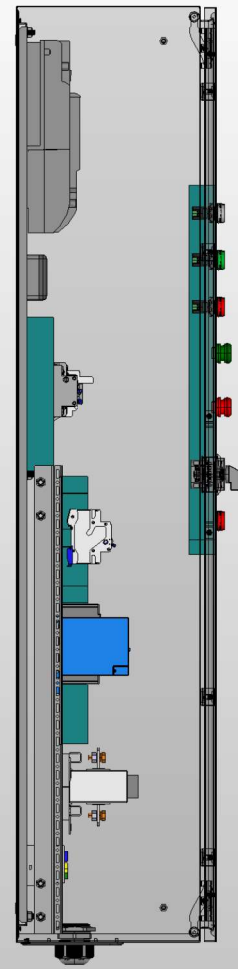

Вид с дверями

Вид без дверей

Вид сбоку (слева)

Примечание:

1. Степень защиты шкафа IP31. (Опционально - степень защиты можно увеличить)
2. Цвет RAL 7035.
3. Предусмотрен ввод и вывод кабеля снизу.

Инд. № подл. Подп. и дата

						Лист
Ред.	Листов	№ докум.	Подп.	Дата		

*Вид с дверью*

*Вид без двери*

*Дверь (внутренняя сторона)*

Инд. № подл.	
Подп. и дата	

Ред.	Листов	№ докум.	Подп.	Дата		Лист

*Вид с дверью*

*Вид без двери*

*Вид сбоку (слева)*

Инв. № подл.	
Подп. и дата	

Ред.	Листов	№ докум.	Подп.	Дата

Лист