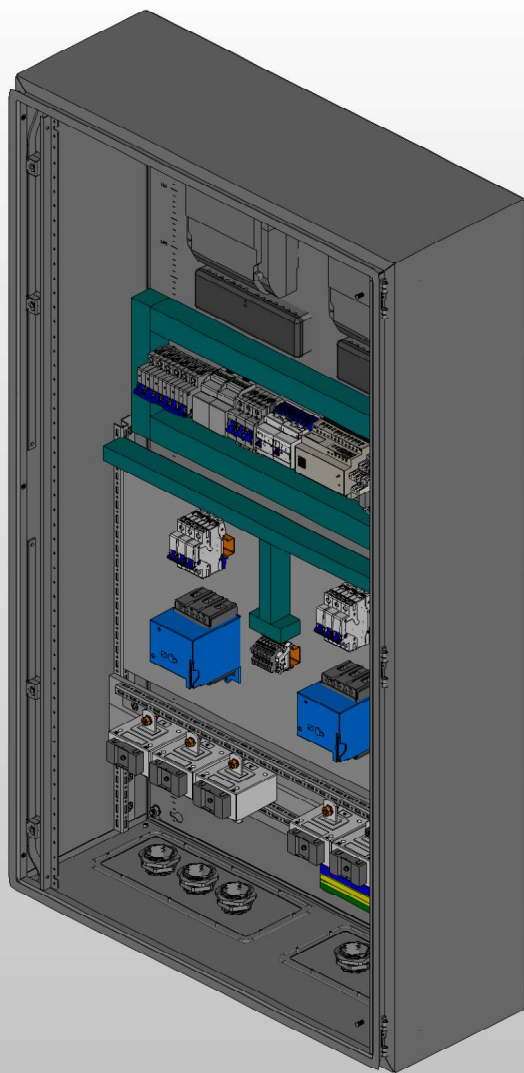

Вид с дверями

Вид без дверей

Вид сбоку (слева)

Примечание:

1. Степень защиты шкафа IP31. (Опционально - степень защиты можно увеличить)
2. Цвет RAL 7035.
3. Предусмотрен ввод и вывод кабеля снизу.

Инв. № подл. Подп. и дата

						Лист
Ред.	Листов	№ докум.	Подп.	Дата		

Вид с дверью

Вид без двери

Дверь (внутренняя сторона)

Инд. № подл.	
Подп. и дата	

Ред.	Листов	№ докум.	Подп.	Дата		Лист