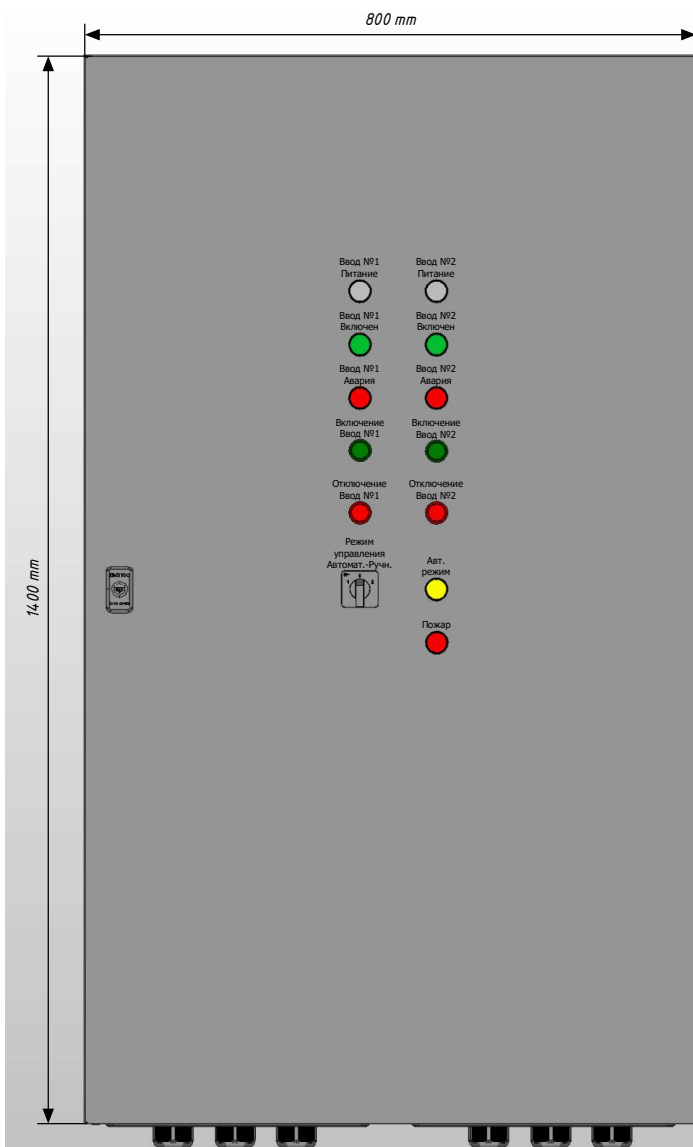

Вид с дверями

Вид без дверей

Вид сбоку (слева)

Примечание:

1. Степень защиты шкафа IP31. (Опционально - степень защиты можно увеличить)
2. Цвет RAL 7035.
3. Предусмотрен ввод и вывод кабеля снизу.

Инв. № подл. Подп. и дата

						Лист
Ред.	Листов	№ докум.	Подп.	Дата		

Вид с дверью

Вид без двери

Дверь (внутренняя сторона)

Инд. № подл.	
Подп. и дата	

Ред.	Листов	№ докум.	Подп.	Дата		Лист