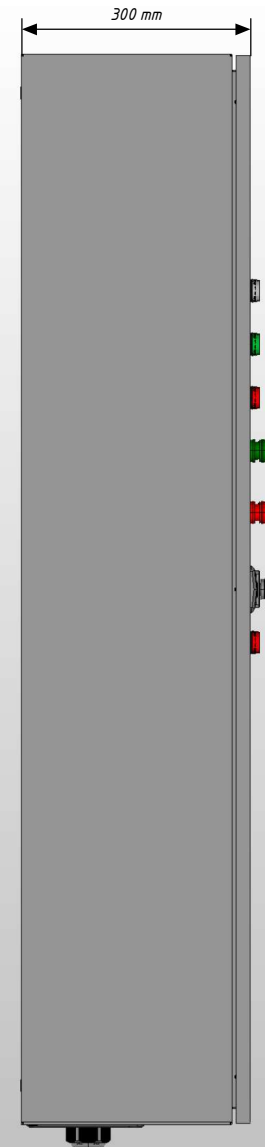

Вид с дверями

Вид без дверей

Вид сбоку (слева)

Примечание:

1. Степень защиты шкафа IP31. (Опционально - степень защиты можно увеличить)
2. Цвет RAL 7035.
3. Предусмотрен ввод и вывод кабеля снизу.

Инв. № подл. Подп. и дата

						Лист
Ред.	Листов	№ докум.	Подп.	Дата		

Вид с дверью

Вид без двери

Дверь (внутренняя сторона)

Инд. № подл.	
Подп. и дата	

Ред.	Листов	№ докум.	Подп.	Дата		Лист