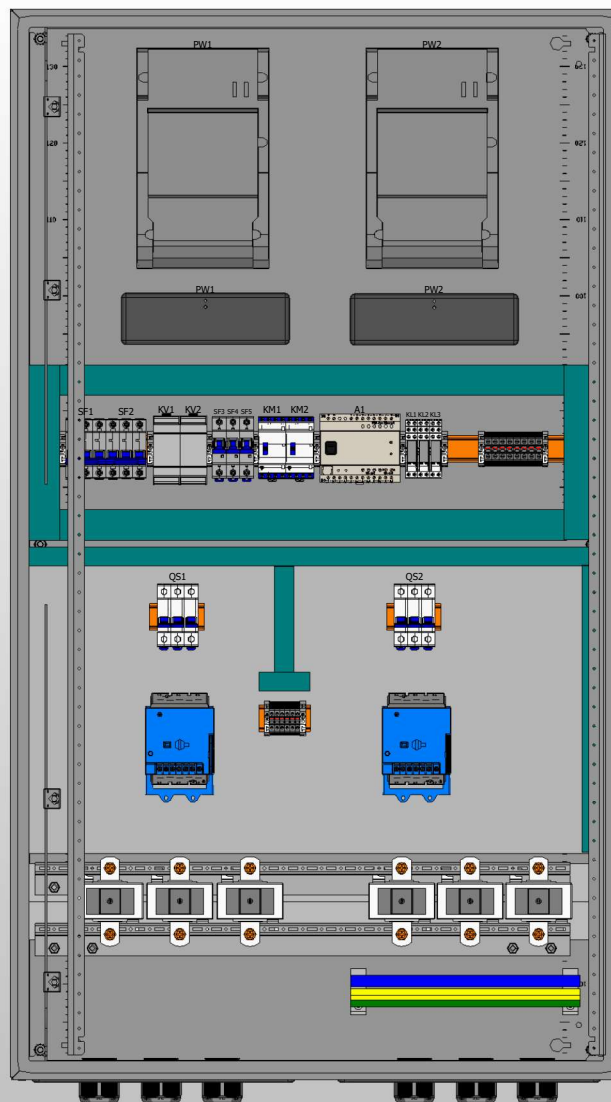

Вид с дверями

Вид без дверей

Вид сбоку (слева)

Примечание:

1. Степень защиты шкафа IP31. (Опционально - степень защиты можно увеличить)
2. Цвет RAL 7035.
3. Предусмотрен ввод и вывод кабеля снизу.

Инв. № подл. Подп. и дата

						Лист
Ред.	Листов	№ докум.	Подп.	Дата		

Вид с дверью

Вид без двери

Дверь (внутренняя сторона)

Инд. № подл.	
Подп. и дата	

Ред.	Листов	№ докум.	Подп.	Дата		Лист