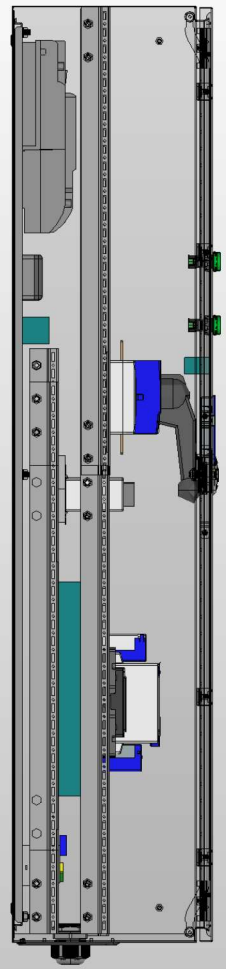

Вид с дверью

Вид без двери
и зашивки

Вид сбоку (слева)

Примечание:

1. Степень защиты шкафа IP31. (Опционально - степень защиты можно увеличить)
2. Цвет RAL 7035.
3. Предусмотрен ввод и вывод кабеля снизу.
4. Устанавливается зашивка для защиты от токопроводящих частей.

Инд. № подл. Подп. и дата

Ред.	Листов	№ докум.	Подп.	Дата		Лист

*Вид без двери
без зашивки*

Вид с дверью

Вид сбоку (слева)

Инд. № подл.	Подп. и дата

Ред.	Листов	№ докум.	Подп.	Дата

Лист