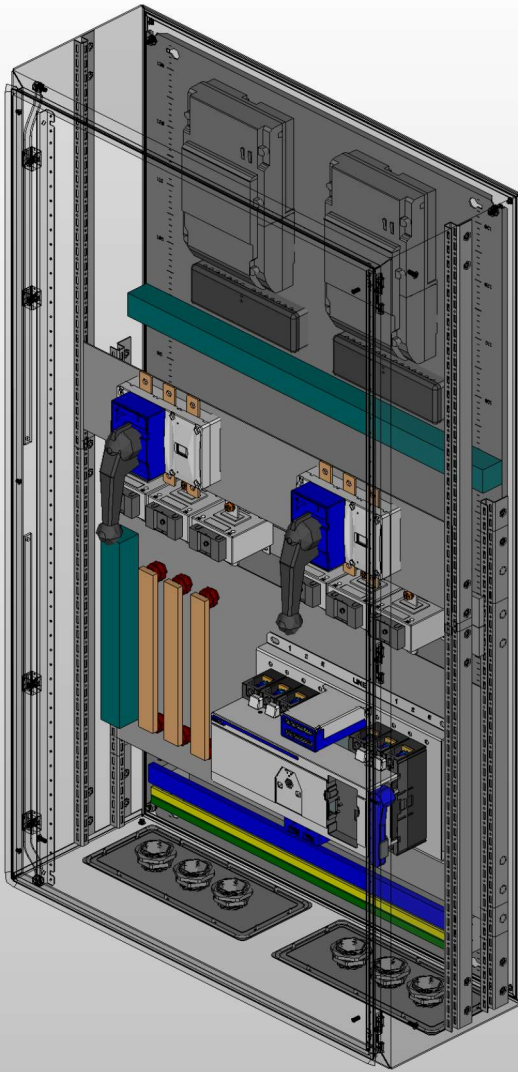

Вид с дверью

Вид без двери
и зашивки

Вид сбоку (слева)

Примечание:

1. Степень защиты шкафа IP31. (Опционально - степень защиты можно увеличить)
2. Цвет RAL 7035.
3. Предусмотрен ввод и вывод кабеля снизу.
4. Устанавливается зашивка для защиты от токопроводящих частей.

Инд. № подл. Подп. и дата

Ред.	Листов	№ докум.	Подп.	Дата		Лист

*Вид без двери
без зашивки*

Вид с дверью

Вид сбоку (слева)

Инд. № подл.	Подп. и дата

Ред.	Листов	№ докум.	Подп.	Дата

Лист