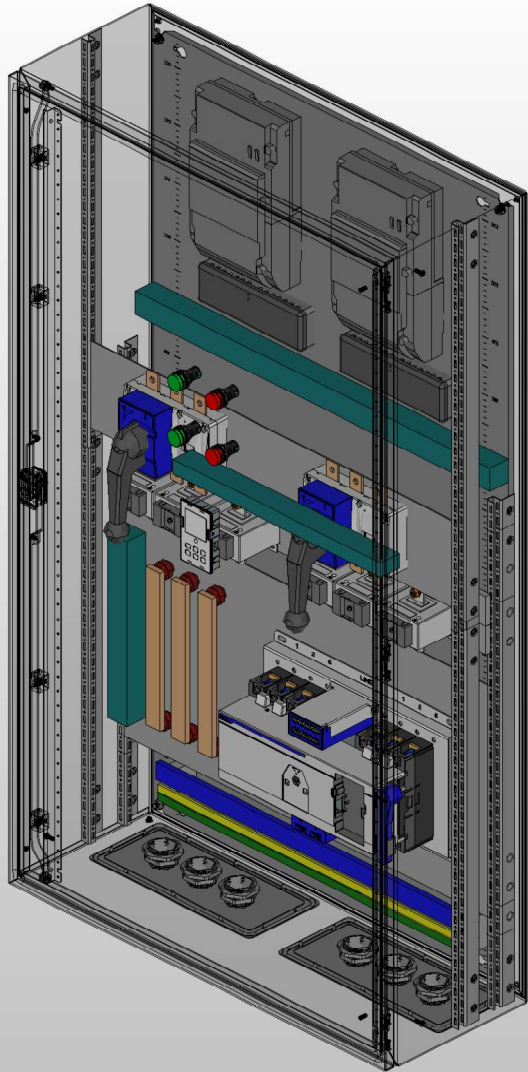

Вид с дверью

Вид без двери
и зашивки

Вид сбоку (слева)

Примечание:

1. Степень защиты шкафа IP31. (Опционально - степень защиты можно увеличить)
2. Цвет RAL 7035.
3. Предусмотрен ввод и вывод кабеля снизу.
4. Устанавливается зашивка для защиты от токопроводящих частей.

Инд. № подл. Подп. и дата

Ред.	Листов	№ докум.	Подп.	Дата		Лист

*Вид без двери
без зашивки*

Вид с дверью

Вид сбоку (слева)

Инд. № подл.	Подп. и дата

Ред.	Листов	№ докум.	Подп.	Дата

Лист