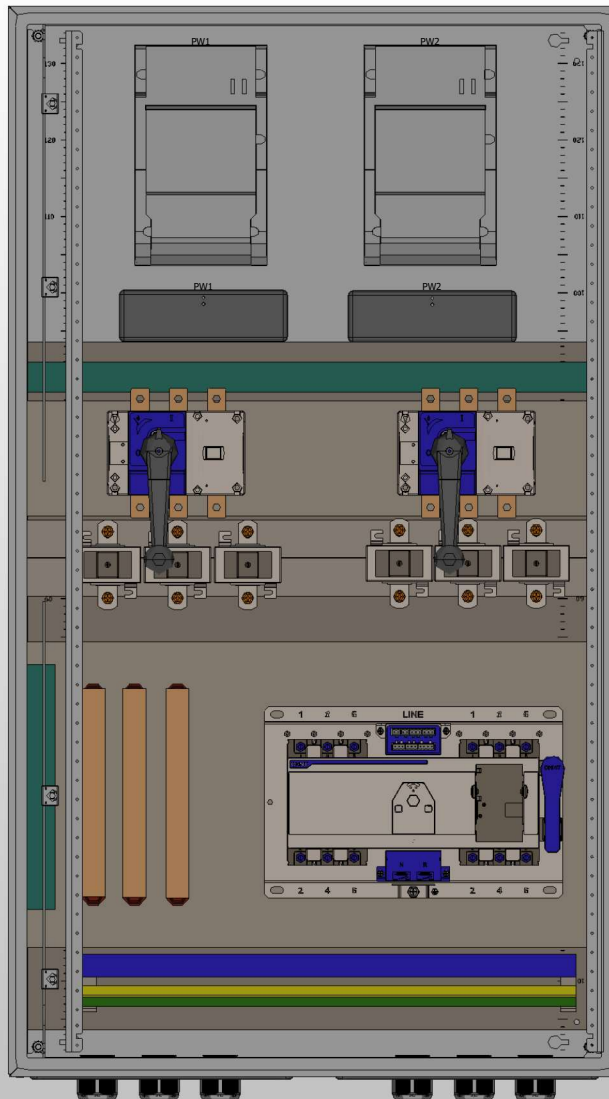

Вид с дверью

Вид без двери
и зашивки

Вид сбоку (слева)

Примечание:

1. Степень защиты шкафа IP31. (Опционально - степень защиты можно увеличить)
2. Цвет RAL 7035.
3. Предусмотрен ввод и вывод кабеля снизу.
4. Устанавливается зашивка для защиты от токопроводящих частей.

Инд. № подл. Подп. и дата

Ред.	Листов	№ докум.	Подп.	Дата		Лист

*Вид без двери
без зашивки*

Вид с дверью

Вид сбоку (слева)

Инд. № подл.	Подп. и дата

Ред.	Листов	№ докум.	Подп.	Дата

Лист