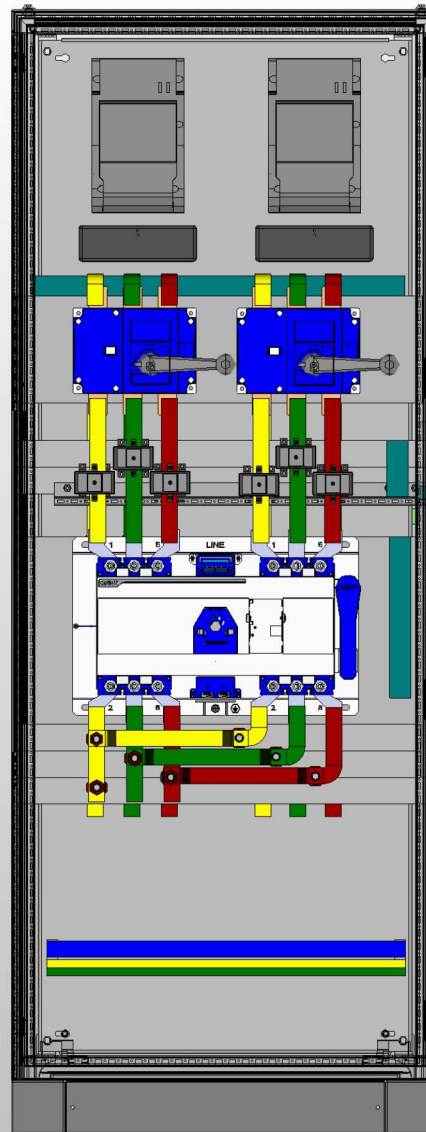

Вид с дверью

Вид без двери

Вид сбоку (слева)

Примечание:

1. Степень защиты шкафа IP31. (Опционально - степень защиты можно увеличить)
2. Цвет RAL 7035.
3. Предусмотрен ввод и вывод кабеля снизу.
4. Устанавливается зашивка для защиты от токопроводящих частей.
5. Высота цоколя 100 мм

Подп. и дата

Инд. № подл.

Ред.	Листов	№ докум.	Подп.	Дата		Лист