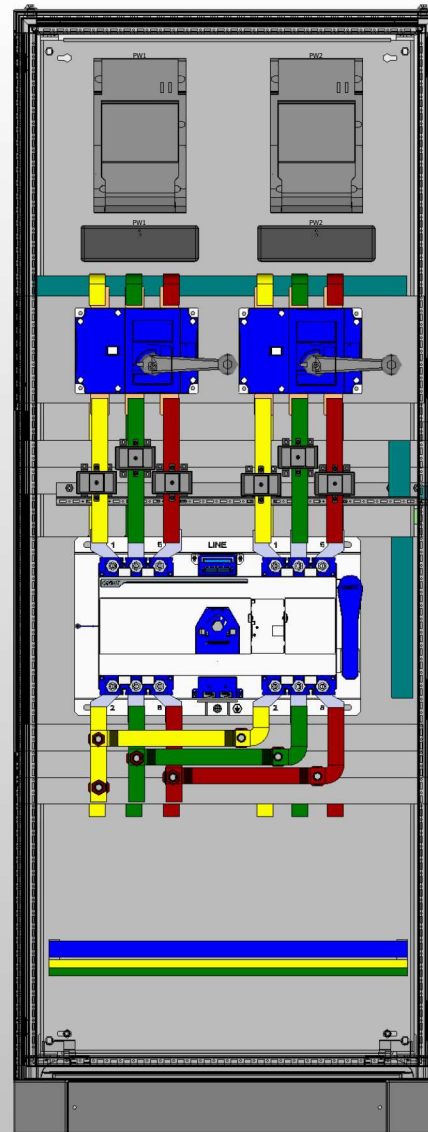

Вид с дверью

Вид без двери

Вид сбоку (слева)

Примечание:

1. Степень защиты шкафа IP31. (Опционально - степень защиты можно увеличить)
2. Цвет RAL 7035.
3. Предусмотрен ввод и вывод кабеля снизу.
4. Устанавливается зашивка для защиты от токопроводящих частей.
5. Высота цоколя 100 мм

Подп. и дата

Инд. № подл.

Ред.	Листов	№ докум.	Подп.	Дата

Лист