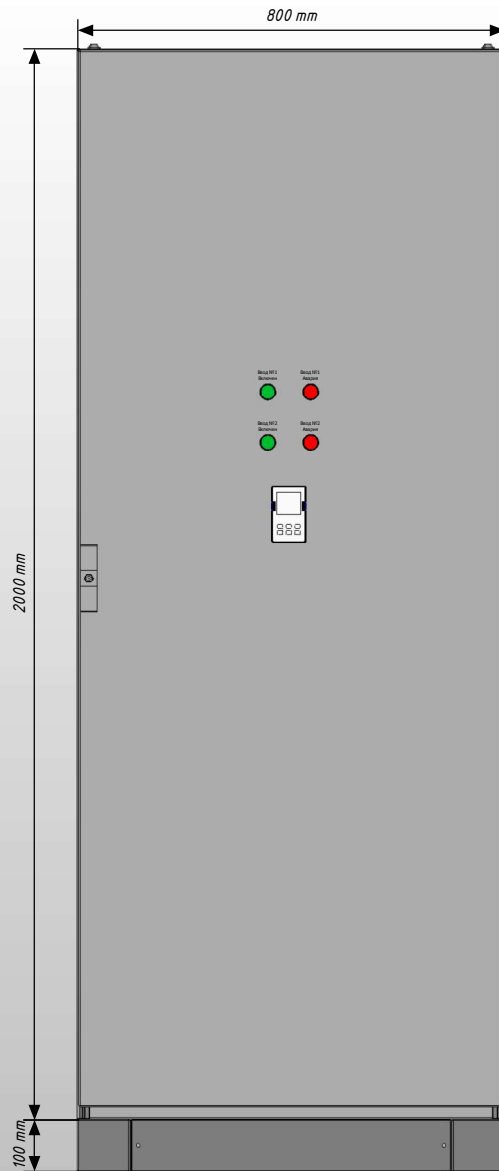

Вид с дверью

Вид без двери

Вид сбоку (слева)

Примечание:

1. Степень защиты шкафа IP31. (Опционально - степень защиты можно увеличить)
2. Цвет RAL 7035.
3. Предусмотрен ввод и вывод кабеля снизу.
4. Устанавливается зашивка для защиты от токопроводящих частей.
5. Высота цоколя 100 мм