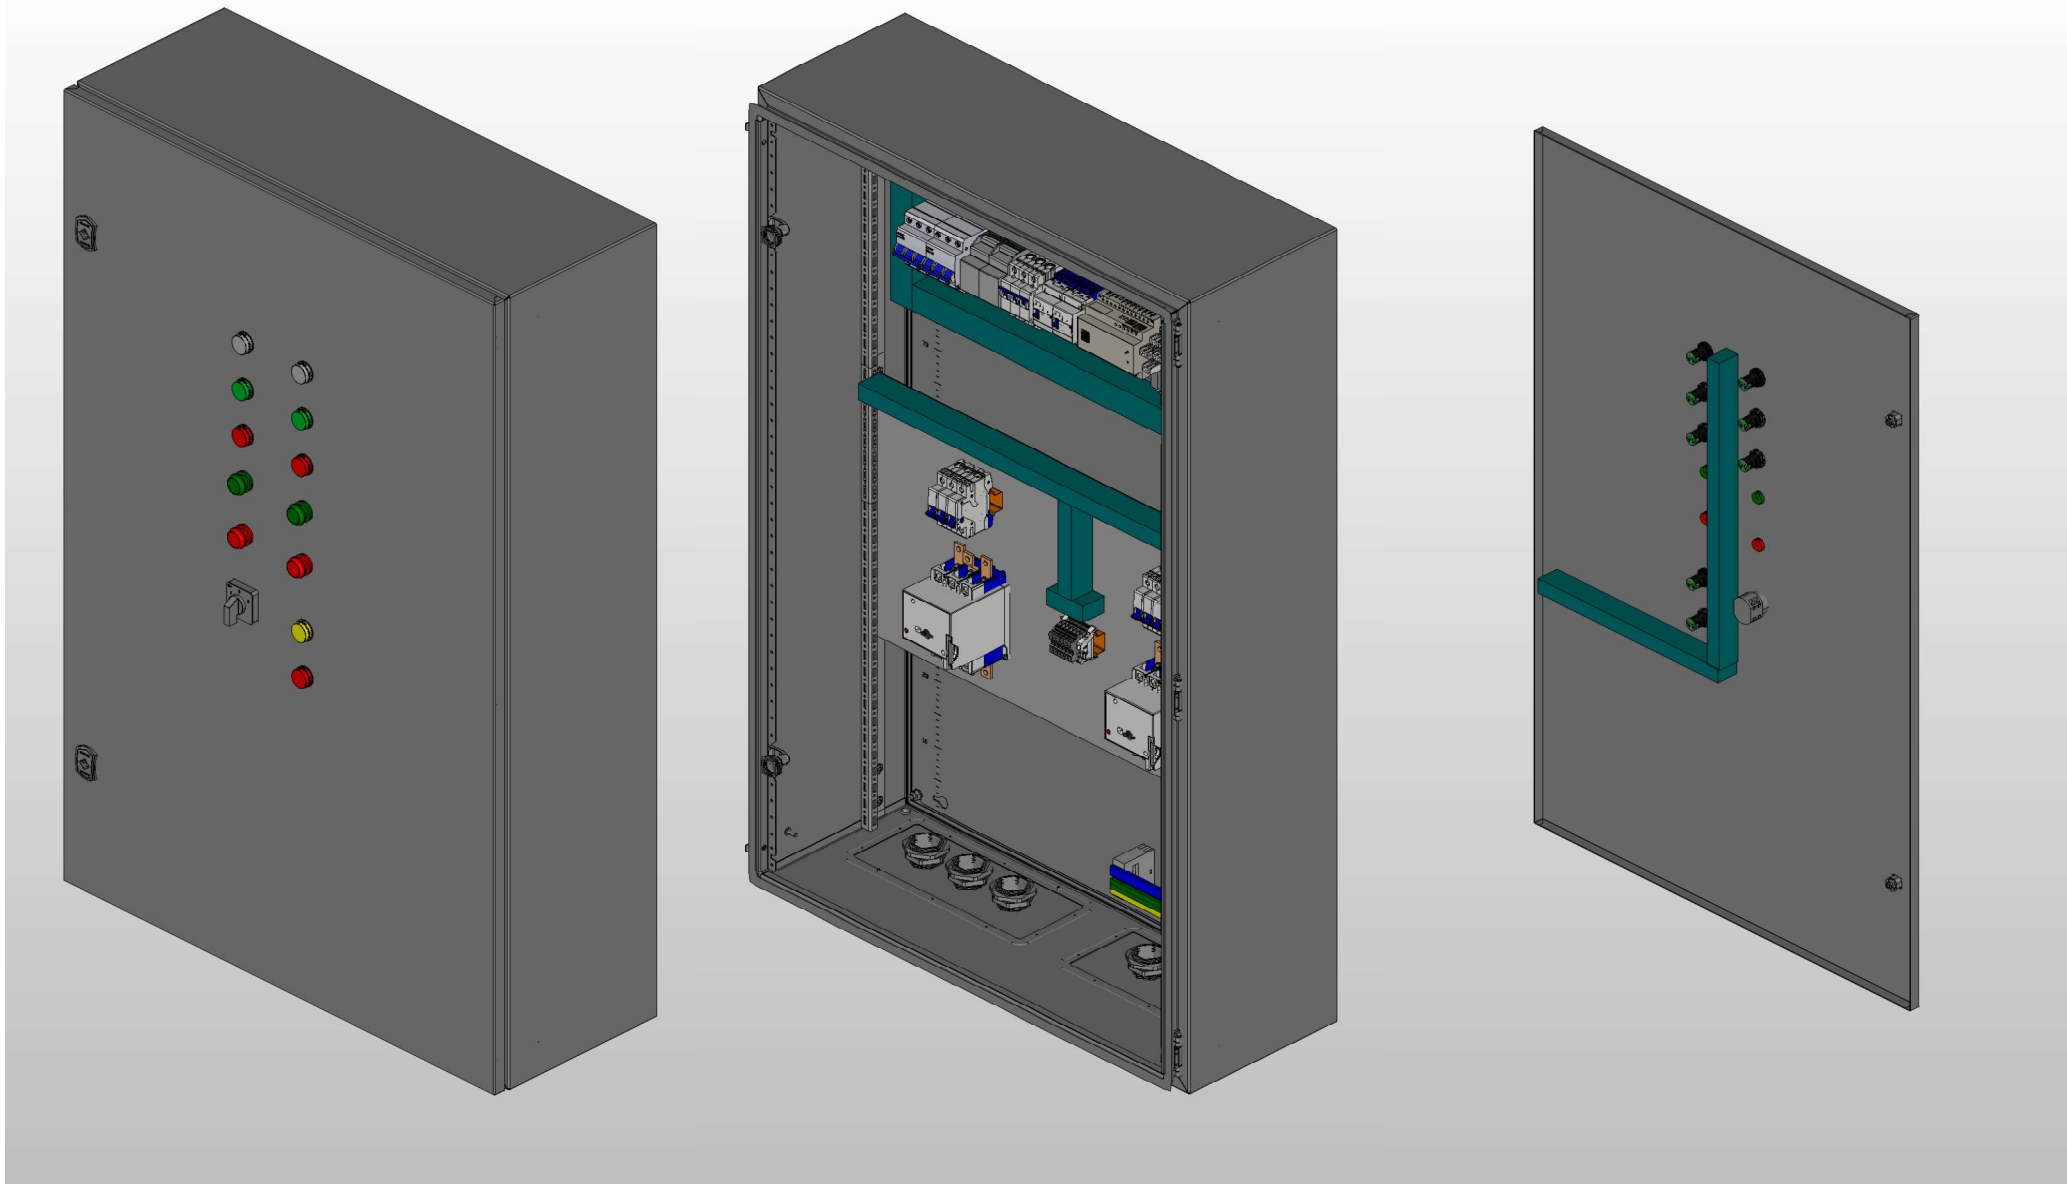

Вид с дверью

Вид без двери

Дверь (внутренняя сторона)

Инв. № подл.	
Подп. и дата	

Ред.	Листов	№ докум.	Подп.	Дата	Лист
					4