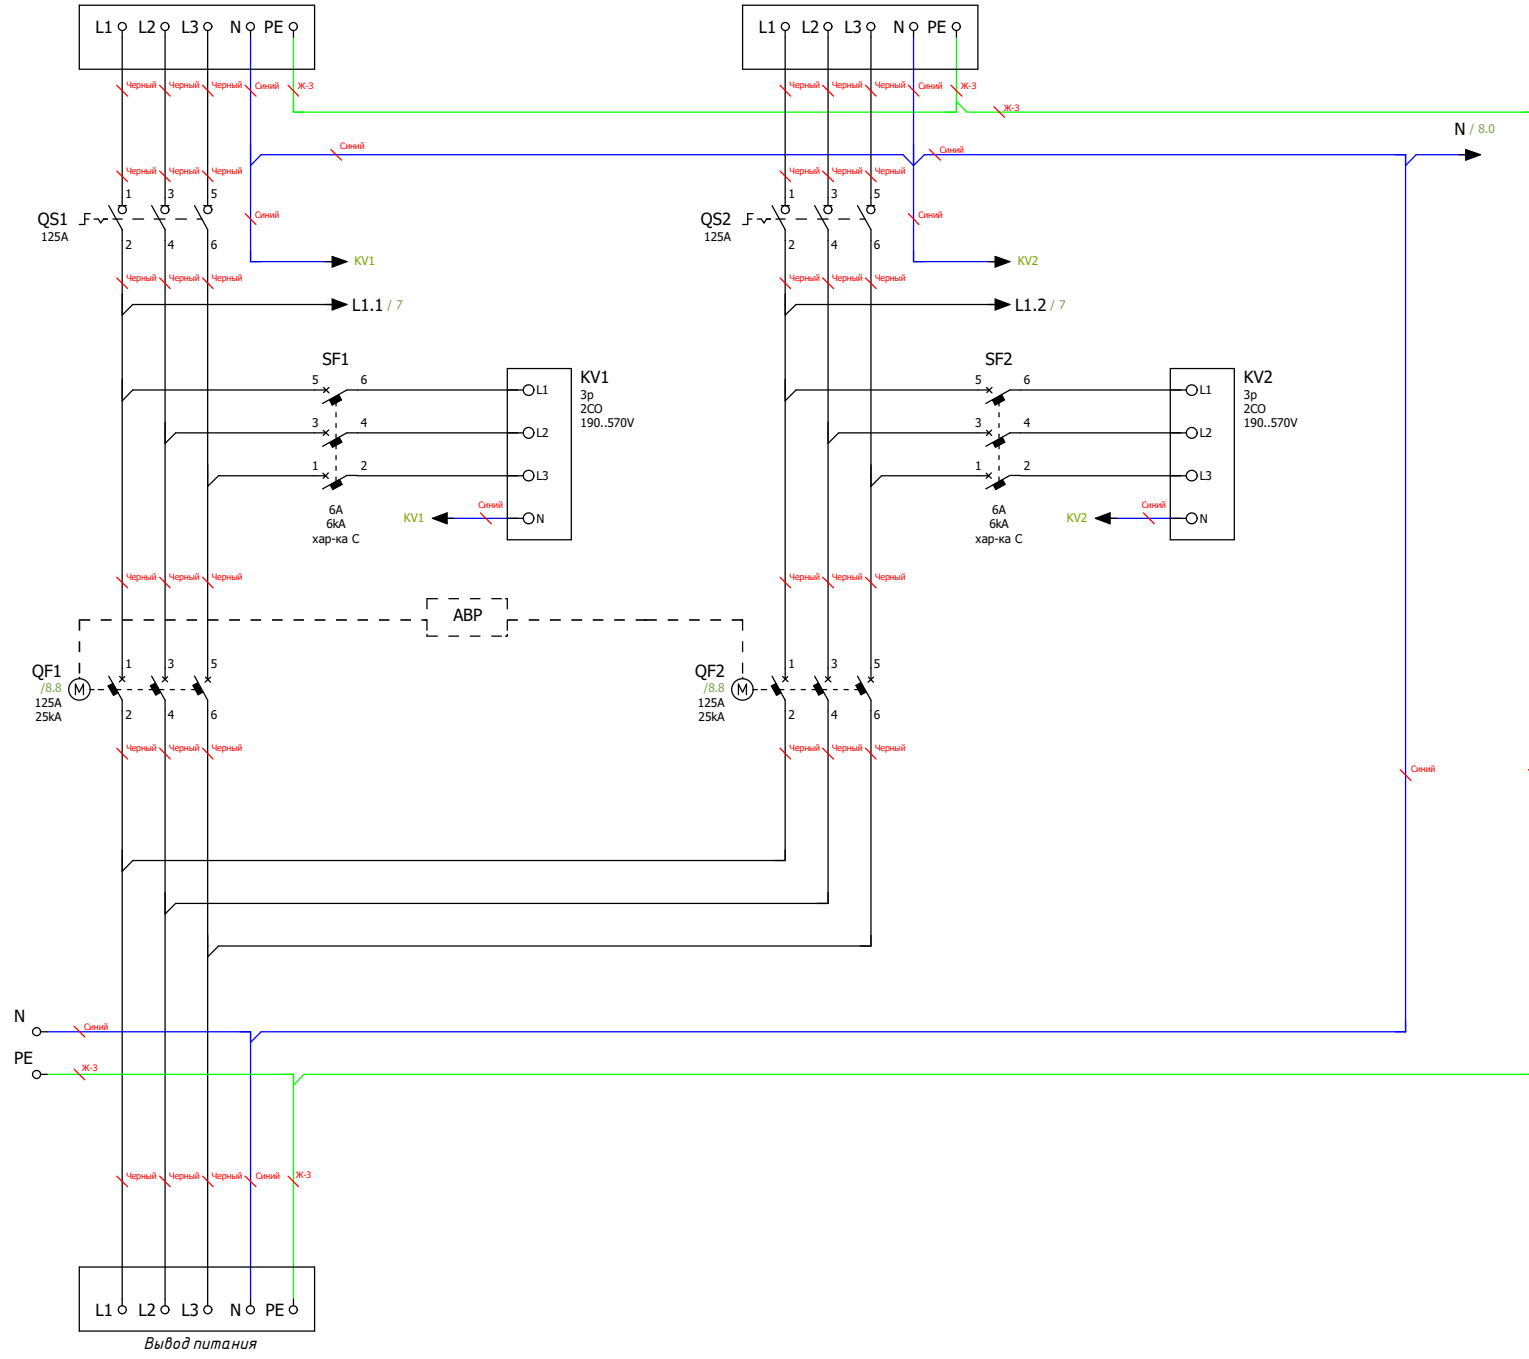

Содержание

Лист	Название
1	<i>Титульный лист</i>
2	<i>Содержание</i>
3	<i>ГЧ. Габаритный чертеж</i>
4	<i>ЭМСЕ. Электронная модель сборочной единицы. Лист 1</i>
5	<i>ЭМСЕ. Электронная модель сборочной единицы. Лист 2</i>
6	<i>ЭЭ. Схема силовая</i>
7	<i>ЭЭ. Схема мини-АВР питания цепей управления блока АВР</i>
8	<i>ЭЭ. Схема управления АВР и индикации</i>
9	<i>Групповая спецификация компонентов</i>

Вид сбоку (слева)

Инв. № подл.	Подп. и дата

						Лист
Ред.	Листов	№ докум.	Подп.	Дата		5

Ввод питания №1

Ввод питания №2

Инв. № подл.	
Подп. и дата	

Ред.	Листов	№ докум.	Подп.	Дата	Лист
					6

Примечание:

Схема мини-АВР питания цепей управления блока АВР.

Размножение контактов состояния вводных автоматических выключателей.

Инв. № подл.	Подп. и дата				
Ред.	Листов	№ докум	Подп	Дата	

Примечание:
 Схема управления системой АВР на основе моторных приводов автоматических выключателей и программируемого логического контроллера (ПЛК)