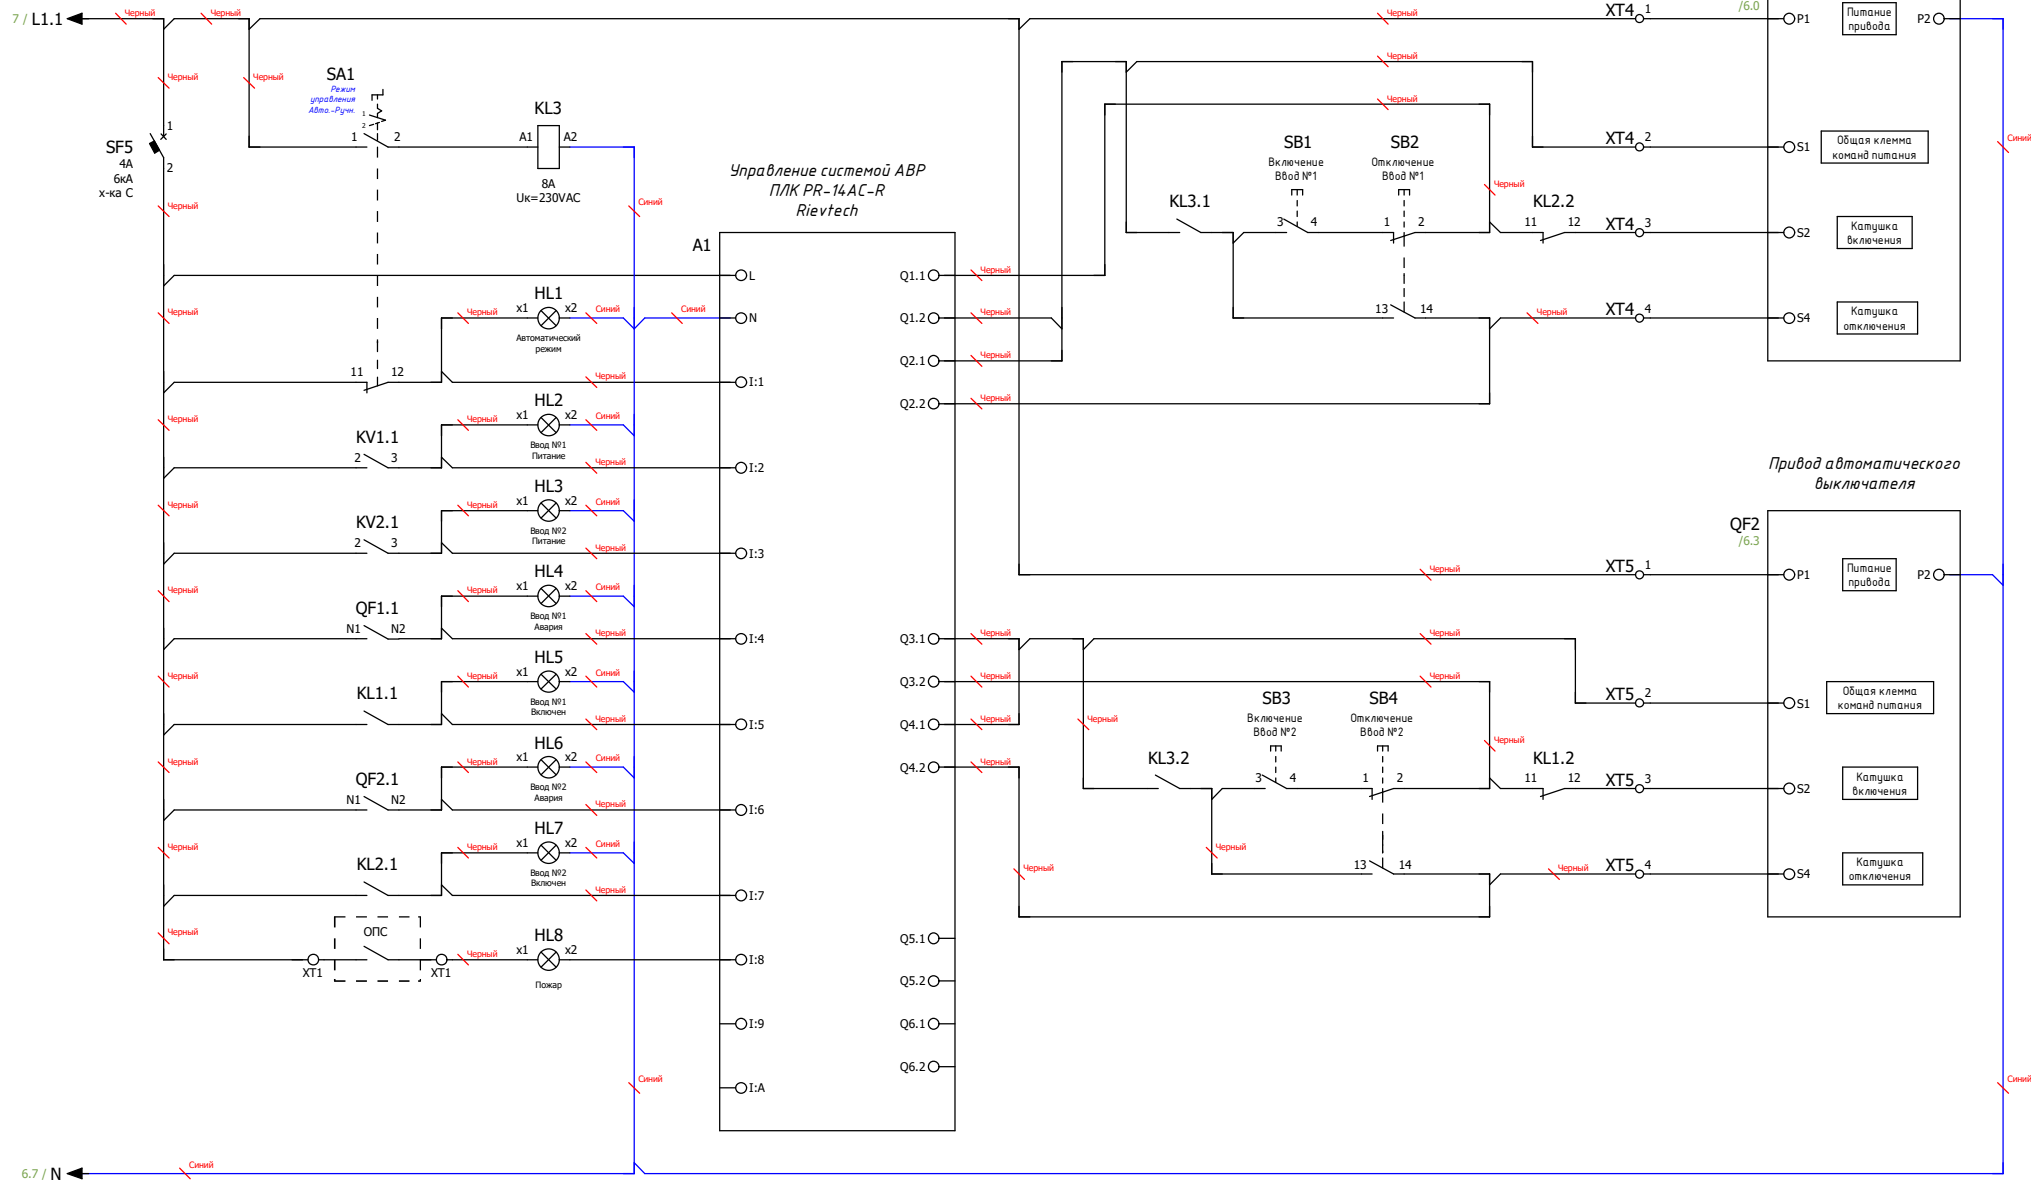

Вид сбоку (слева)

Инв. № подл.	Подп. и дата

						Лист
Ред.	Листов	№ докум.	Подп.	Дата		5

Ввод питания №1

Ввод питания №2

Инв. № подл.	
Подп. и дата	

Ред.	Листов	№ докум.	Подп.	Дата	Лист
					6

Примечание:

Схема мини-АВР питания цепей управления блока АВР.

Размножение контактов состояния вводных автоматических выключателей.

Инв. № подл.	Подп. и дата				
Ред.	Листов	№ докум	Подп	Дата	

Примечание:
 Схема управления системой АВР на основе моторных приводов автоматических выключателей и программируемого логического контроллера (ПЛК)