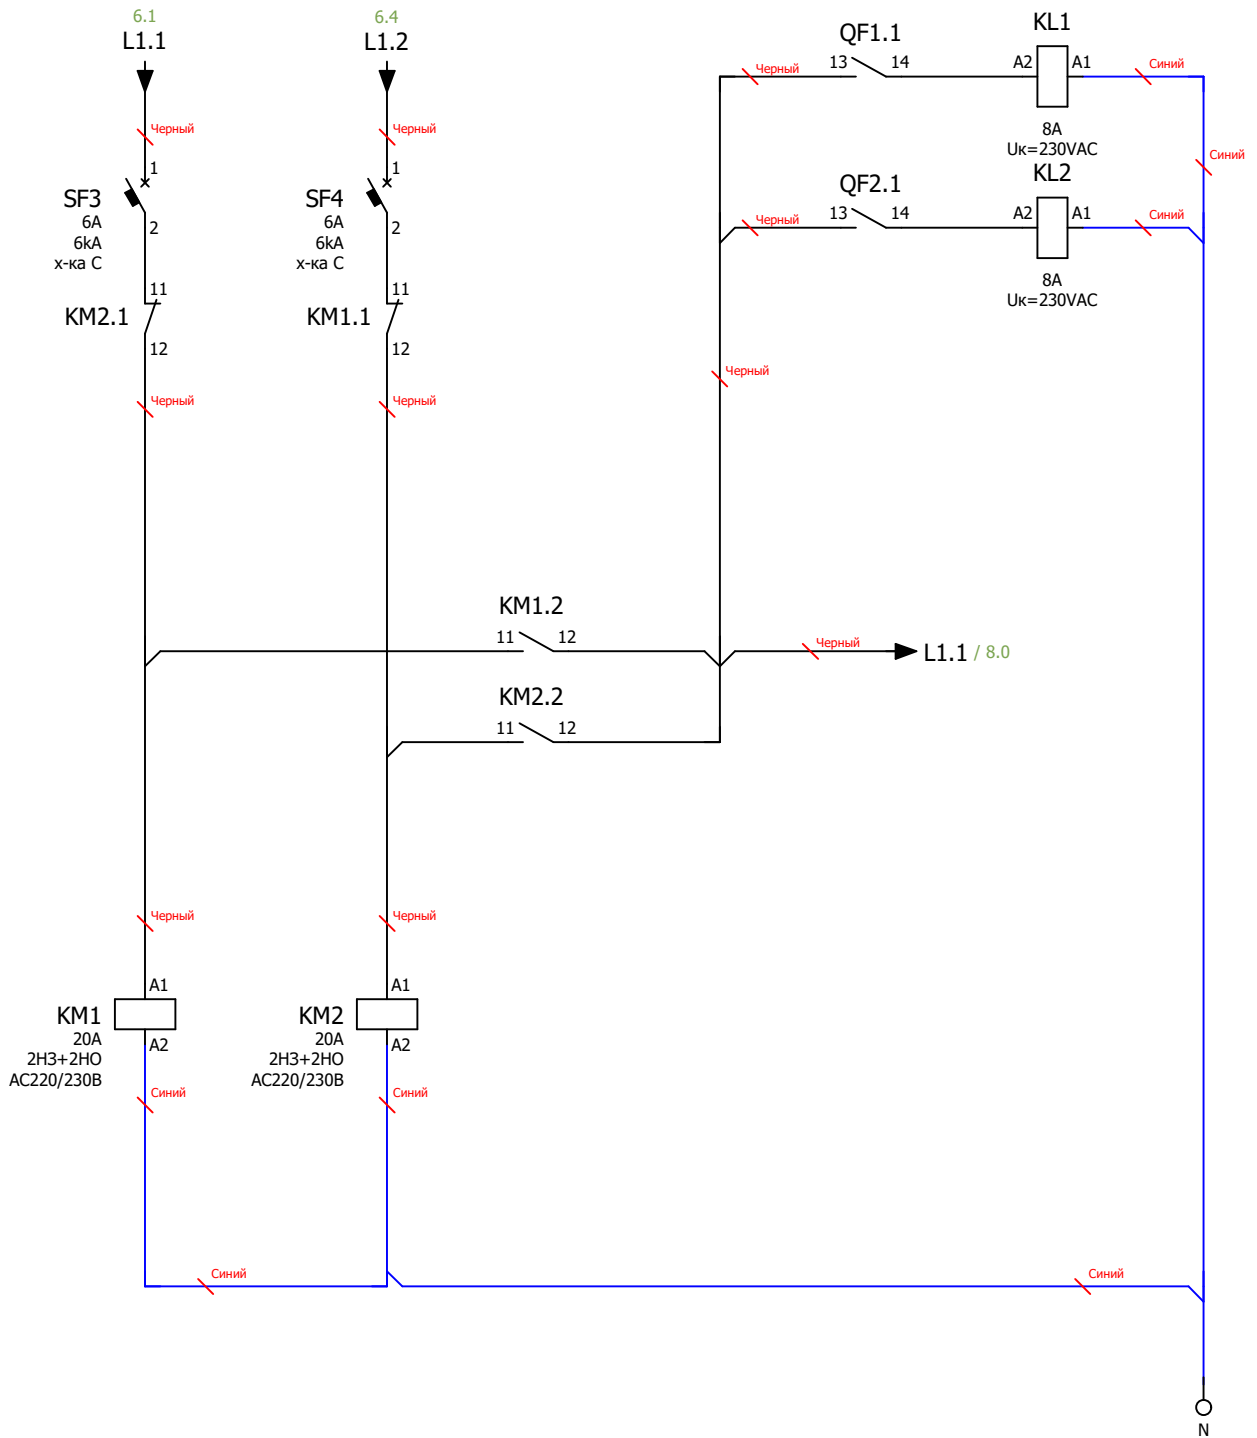

Содержание

Лист	Название
1	<i>Титульный лист</i>
2	<i>Содержание</i>
3	<i>ГЧ. Габаритный чертеж</i>
4	<i>ЭМСЕ. Электронная модель сборочной единицы. Лист 1</i>
5	<i>ЭМСЕ. Электронная модель сборочной единицы. Лист 2</i>
6	<i>ЭЭ. Схема силовая</i>
7	<i>ЭЭ. Схема мини-АВР питания цепей управления блока АВР</i>
8	<i>ЭЭ. Схема управления АВР и индикации</i>
9	<i>Групповая спецификация компонентов</i>

Вид сбоку (слева)

Инв. № подл.	Подп. и дата

						Лист
Ред.	Листов	№ докум.	Подп.	Дата		5

Ввод питания №1

Ввод питания №2

Инв. № подл.	
Подп. и дата	

Ред.	Листов	№ докум.	Подп.	Дата	Лист
					6

Примечание:

Схема мини-АВР питания цепей управления блока АВР.

Размножение контактов состояния вводных автоматических выключателей.

Инв. № подл.	Подп. и дата				
Ред.	Листов	№ докум	Подп	Дата	

Примечание:
 Схема управления системой АВР на основе моторных приводов автоматических выключателей и программируемого логического контроллера (ПЛК)