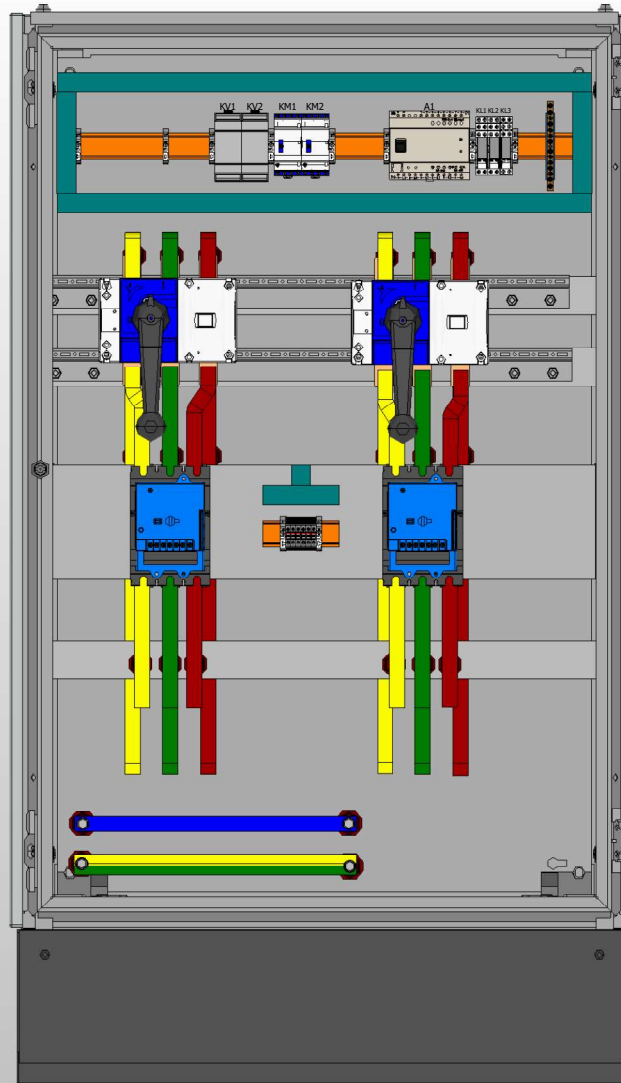

Содержание

Лист	Название
1	<i>Титульный лист</i>
2	<i>Содержание</i>
3	<i>ГЧ. Габаритный чертеж</i>
4	<i>ЭМСЕ. Электронная модель сборочной единицы 1</i>
5	<i>ЭМСЕ. Электронная модель сборочной единицы 2</i>
6	<i>ЭЭ. Схема силовая</i>
7	<i>ЭЭ. Схема мини-АВР питания цепей управления блока АВР</i>
8	<i>ЭЭ. Схема управления АВР и индикации</i>
9	<i>Групповая спецификация компонентов</i>

Подп. и дата		Инв. № дубл		Взам. инв. №		Подп. и дата		
Инв. № подл	Пров	Т.контр	Рук	Н.контр	Утв	Лист	Лист	Листов
						2	9	
								

Вид с дверью

Вид без двери

Вид сбоку (слева)

Примечание:

1. Степень защиты шкафа IP31.
2. Цвет RAL7035.
3. Предусмотрен ввод и вывод кабеля снизу. Высоту основания выполнить по требованиям ТЗ (заказчика).
4. Токоведущие части и силовые автоматические выключатели защитить поликарбонатом.