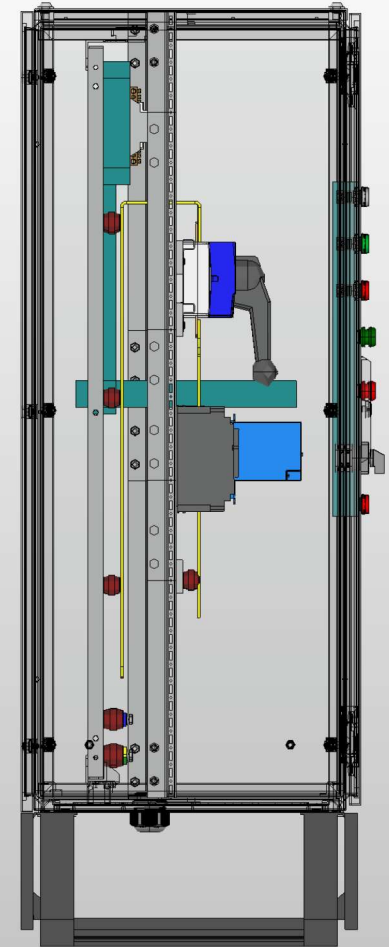

Содержание

Лист	Название
1	<i>Титульный лист</i>
2	<i>Содержание</i>
3	<i>ГЧ. Габаритный чертеж</i>
4	<i>ЭМСЕ. Электронная модель сборочной единицы 1</i>
5	<i>ЭМСЕ. Электронная модель сборочной единицы 2</i>
6	<i>ЭЭ. Схема силовая</i>
7	<i>ЭЭ. Схема мини-АВР питания цепей управления блока АВР</i>
8	<i>ЭЭ. Схема управления АВР и индикации</i>
9	<i>Групповая спецификация компонентов</i>

Инв. № подл. Подп. и дата

Ред.	Листов	№ докум.	Подп.	Дата	Лист
					3

Вид с дверью

Вид без двери

Дверь (внутренняя сторона)

Инд. № подл.	Подп. и дата

						Лист
Ред.	Листов	№ докум.	Подп.	Дата		4

Вид с дверью

Вид без двери

Вид сбоку (слева)

Инд. № подл.	Подп. и дата

Ред.	Листов	№ докум.	Подп.	Дата

Ввод питания №1

Ввод питания №2

Инв. № подл.	
Подп. и дата	

Ред.	Листов	№ докум.	Подп.	Дата	Лист
					6