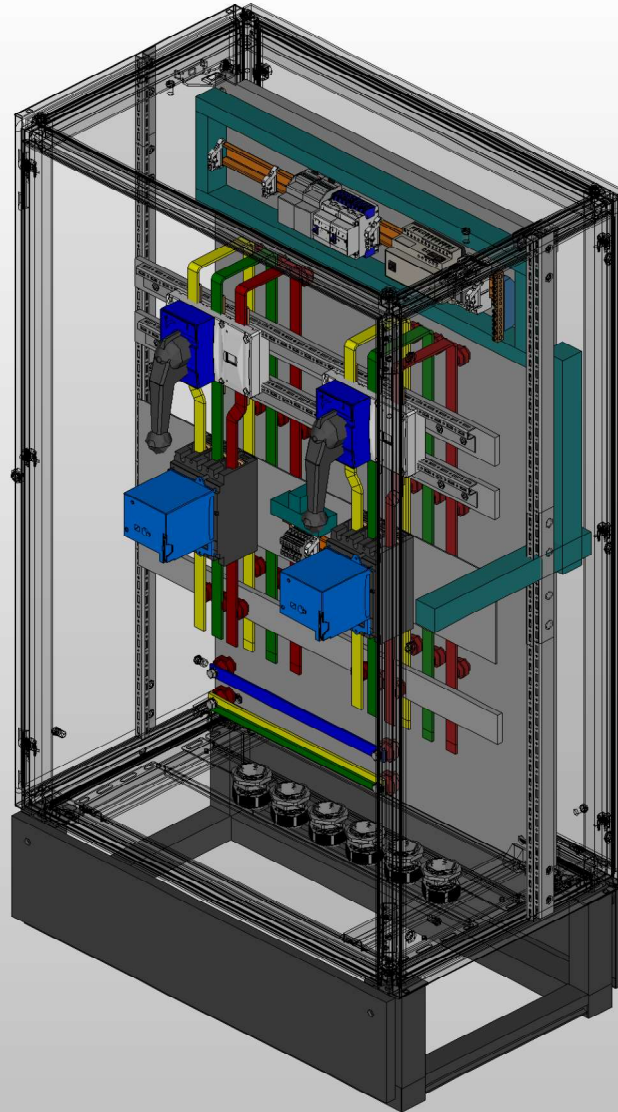

Содержание

Лист	Название
1	<i>Титульный лист</i>
2	<i>Содержание</i>
3	<i>ГЧ. Габаритный чертеж</i>
4	<i>ЭМСЕ. Электронная модель сборочной единицы 1</i>
5	<i>ЭМСЕ. Электронная модель сборочной единицы 2</i>
6	<i>ЭЭ. Схема силовая</i>
7	<i>ЭЭ. Схема мини-АВР питания цепей управления блока АВР</i>
8	<i>ЭЭ. Схема управления АВР и индикации</i>
9	<i>Групповая спецификация компонентов</i>

Вид без двери

Вид сбоку (слева)

Инд. № подл.	Подп. и дата

Ред.	Листов	№ докум.	Подп.	Дата

Ввод питания №1

Ввод питания №2

Инв. № подл.	
Подп. и дата	

Ред.	Листов	№ докум.	Подп.	Дата	Лист
					6