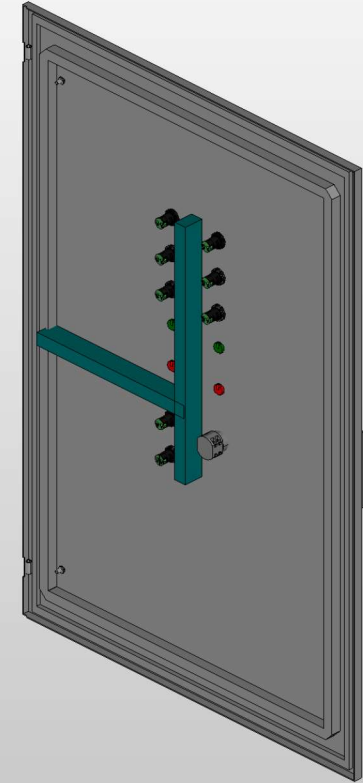

Содержание

Лист	Название
1	<i>Титульный лист</i>
2	<i>Содержание</i>
3	<i>ГЧ. Габаритный чертеж</i>
4	<i>ЭМСЕ. Электронная модель сборочной единицы 1</i>
5	<i>ЭМСЕ. Электронная модель сборочной единицы 2</i>
6	<i>ЭЭ. Схема силовая</i>
7	<i>ЭЭ. Схема мини-АВР питания цепей управления блока АВР</i>
8	<i>ЭЭ. Схема управления АВР и индикации</i>
9	<i>Групповая спецификация компонентов</i>

Подп. и дата		Инв. № дубл		Взам. инв. №		Подп. и дата		
Инв. № подл	Пров	Т.контр	Рук	Н.контр	Утв	Лист	Лист	Листов
						2	9	
								

Вид с дверью

Вид без двери

Вид сбоку (слева)

Примечание:

1. Степень защиты шкафа IP31.
2. Цвет RAL7035.
3. Предусмотрен ввод и вывод кабеля снизу. Высоту основания выполнить по требованиям ТЗ (заказчика).
4. Токоведущие части и силовые автоматические выключатели защитить поликарбонатом.

Инв. № подл. Подп. и дата

Ред.	Листов	№ докум.	Подп.	Дата	Лист
					3

Вид с дверью

Вид без двери

Дверь (внутренняя сторона)

Инд. № подл.	Подп. и дата

						Лист
Ред.	Листов	№ докум.	Подп.	Дата		4

Вид с дверью

Вид без двери

Вид сбоку (слева)

Инд. № подл.	Подп. и дата

Ред.	Листов	№ докум.	Подп.	Дата

Ввод питания №1

Ввод питания №2

Инв. № подл.	
Подп. и дата	

Ред.	Листов	№ докум.	Подп.	Дата	Лист
					6