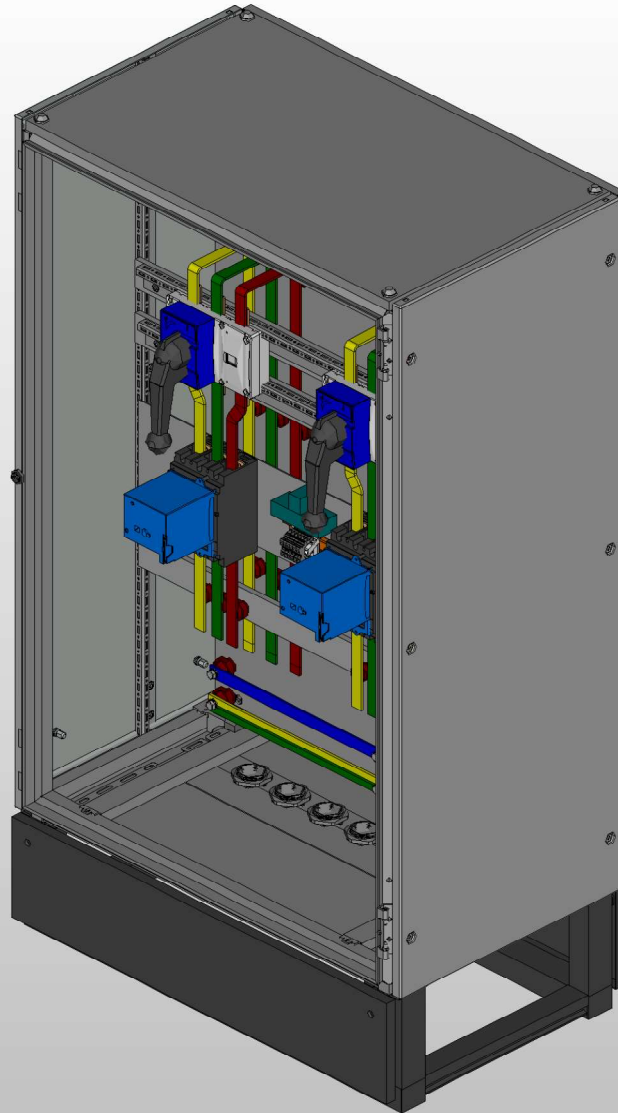

Вид с дверью

Вид без двери

Дверь (внутренняя сторона)

Инд. № подл.	Подп. и дата

						Лист
Ред.	Листов	№ докум.	Подп.	Дата		4