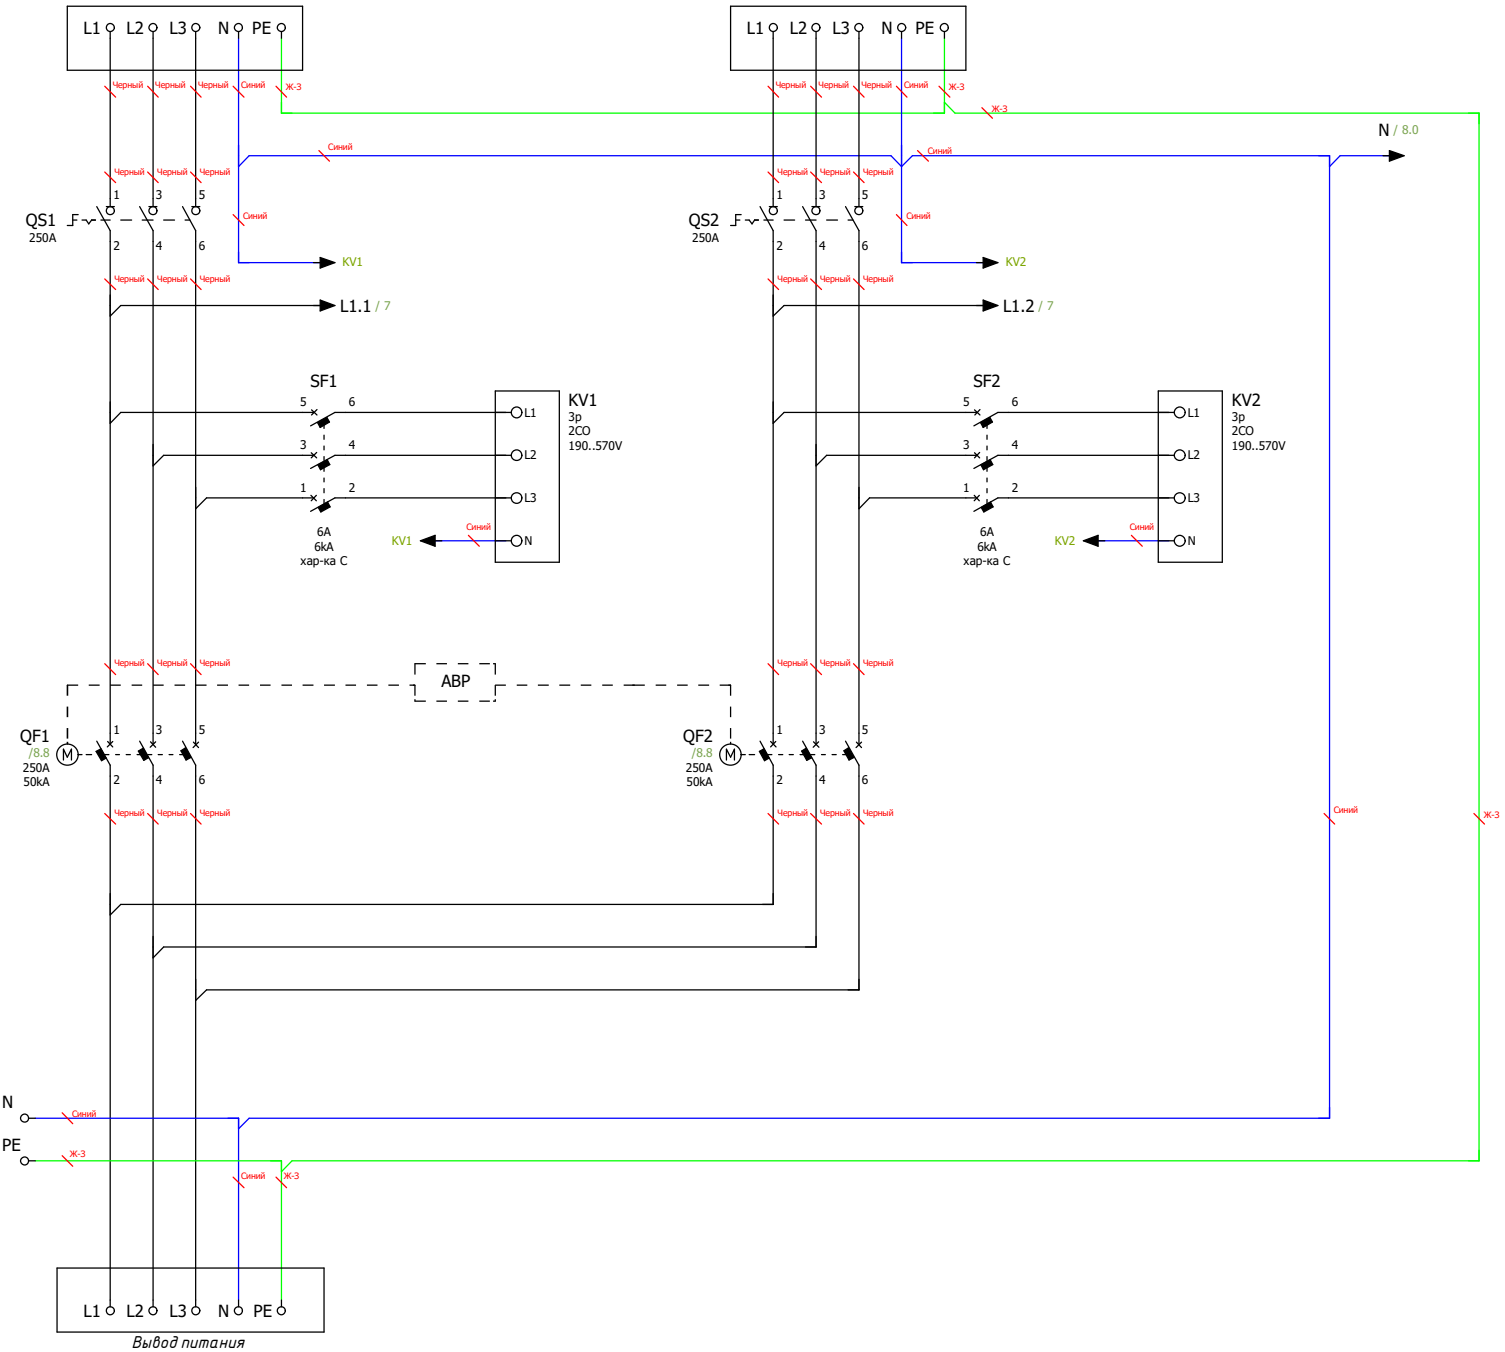

Содержание

Лист	Название
1	<i>Титульный лист</i>
2	<i>Содержание</i>
3	<i>ГЧ. Габаритный чертеж</i>
4	<i>ЭМСЕ. Электронная модель сборочной единицы 1</i>
5	<i>ЭМСЕ. Электронная модель сборочной единицы 2</i>
6	<i>ЭЭ. Схема силовая</i>
7	<i>ЭЭ. Схема мини-АВР питания цепей управления блока АВР</i>
8	<i>ЭЭ. Схема управления АВР и индикации</i>
9	<i>Групповая спецификация компонентов</i>

Вид без двери

Вид сбоку (слева)

Инд. № подл.	Подп. и дата

Ред.	Листов	№ докум.	Подп.	Дата

Ввод питания №1

Ввод питания №2

Инв. № подл.	
Подп. и дата	

Ред.	Листов	№ докум.	Подп.	Дата	Лист
					6

Примечание:
 Схема управления системой АВР на основе моторных приводов автоматических выключателей и программируемого логического контроллера (ПЛК)

Подп. и дата
 Инв. № подл.

Ред.	Листов	№ докум.	Подп.	Дата	Лист
					8