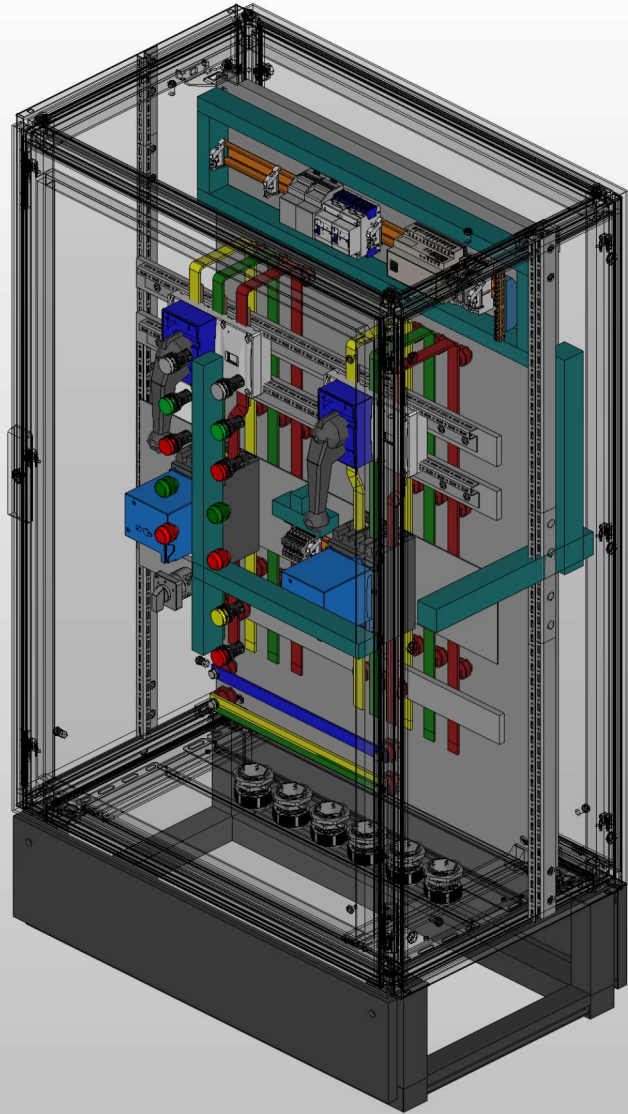

Содержание

Лист	Название
1	<i>Титульный лист</i>
2	<i>Содержание</i>
3	<i>ГЧ. Габаритный чертеж</i>
4	<i>ЭМСЕ. Электронная модель сборочной единицы 1</i>
5	<i>ЭМСЕ. Электронная модель сборочной единицы 2</i>
6	<i>ЭЭ. Схема силовая</i>
7	<i>ЭЭ. Схема мини-АВР питания цепей управления блока АВР</i>
8	<i>ЭЭ. Схема управления АВР и индикации</i>
9	<i>Групповая спецификация компонентов</i>

Вид без двери

Вид сбоку (слева)

Инд. № подл.	Подп. и дата

Ред.	Листов	№ докум.	Подп.	Дата

Ввод питания №1

Ввод питания №2

Инв. № подл.	
Подп. и дата	

Ред.	Листов	№ докум.	Подп.	Дата	Лист
					6