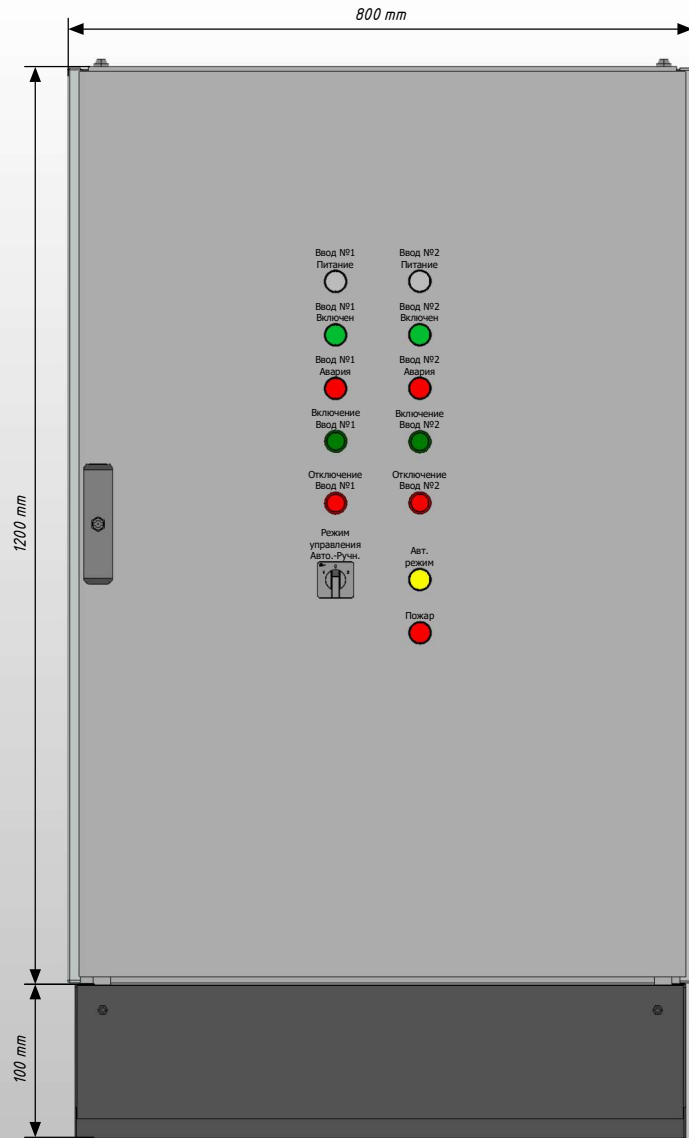

Содержание

Лист	Название
1	<i>Титульный лист</i>
2	<i>Содержание</i>
3	<i>ГЧ. Габаритный чертеж</i>
4	<i>ЭМСЕ. Электронная модель сборочной единицы 1</i>
5	<i>ЭМСЕ. Электронная модель сборочной единицы 2</i>
6	<i>ЭЭ. Схема силовая</i>
7	<i>ЭЭ. Схема мини-АВР питания цепей управления блока АВР</i>
8	<i>ЭЭ. Схема управления АВР и индикации</i>
9	<i>Групповая спецификация компонентов</i>

Подп. и дата		Инв. № дубл		Взам. инв. №		Подп. и дата		
Инв. № подл	Пров	Т.контр	Рук	Н.контр	Утв	Лист	Лист	Листов
						2	9	
								

Вид с дверью

Вид без двери

Вид сбоку (слева)

Примечание:

1. Степень защиты шкафа IP31.
2. Цвет RAL7035.
3. Предусмотрен ввод и вывод кабеля снизу. Высоту основания выполнить по требованиям ТЗ (заказчика).
4. Токоведущие части и силовые автоматические выключатели защитить поликарбонатом.

Инв. № подл. Подп. и дата

Ред.	Листов	№ докум.	Подп.	Дата	Лист
					3

Вид с дверью

Вид без двери

Дверь (внутренняя сторона)

Инд. № подл.	Подп. и дата

						Лист
Ред.	Листов	№ докум.	Подп.	Дата		4

Вид с дверью

Вид без двери

Вид сбоку (слева)

Инд. № подл.	Подп. и дата

Ред.	Листов	№ докум.	Подп.	Дата

Ввод питания №1

Ввод питания №2

Инв. № подл.	
Подп. и дата	

Ред.	Листов	№ докум.	Подп.	Дата	Лист
					6