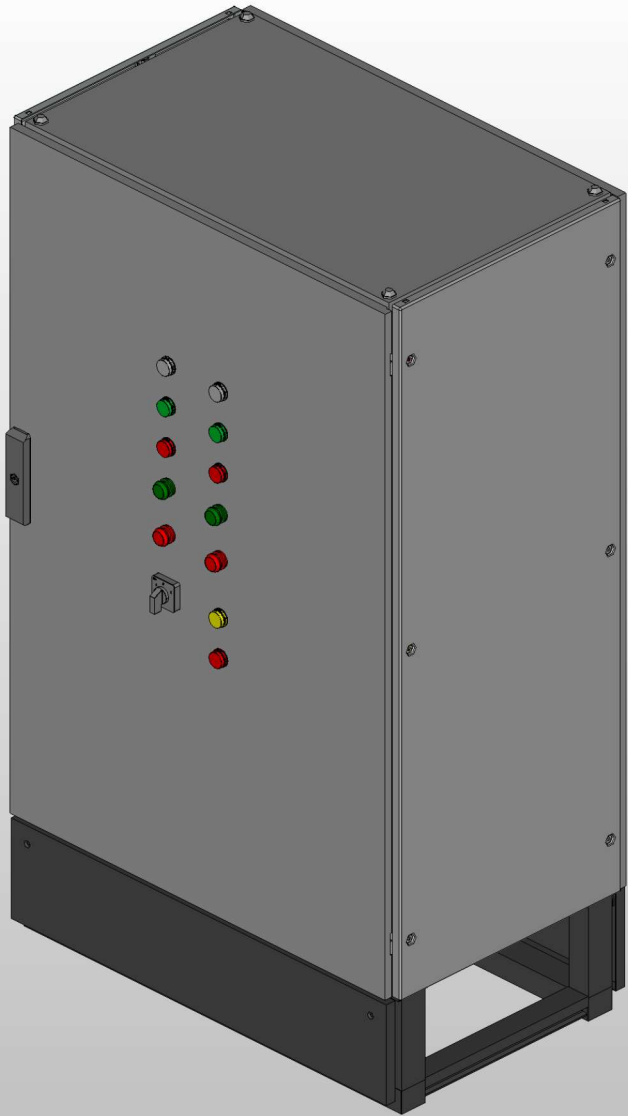

Вид с дверью

Вид без двери

Дверь (внутренняя сторона)

Инд. № подл.	Подп. и дата

						Лист
Ред.	Листов	№ докум.	Подп.	Дата		4