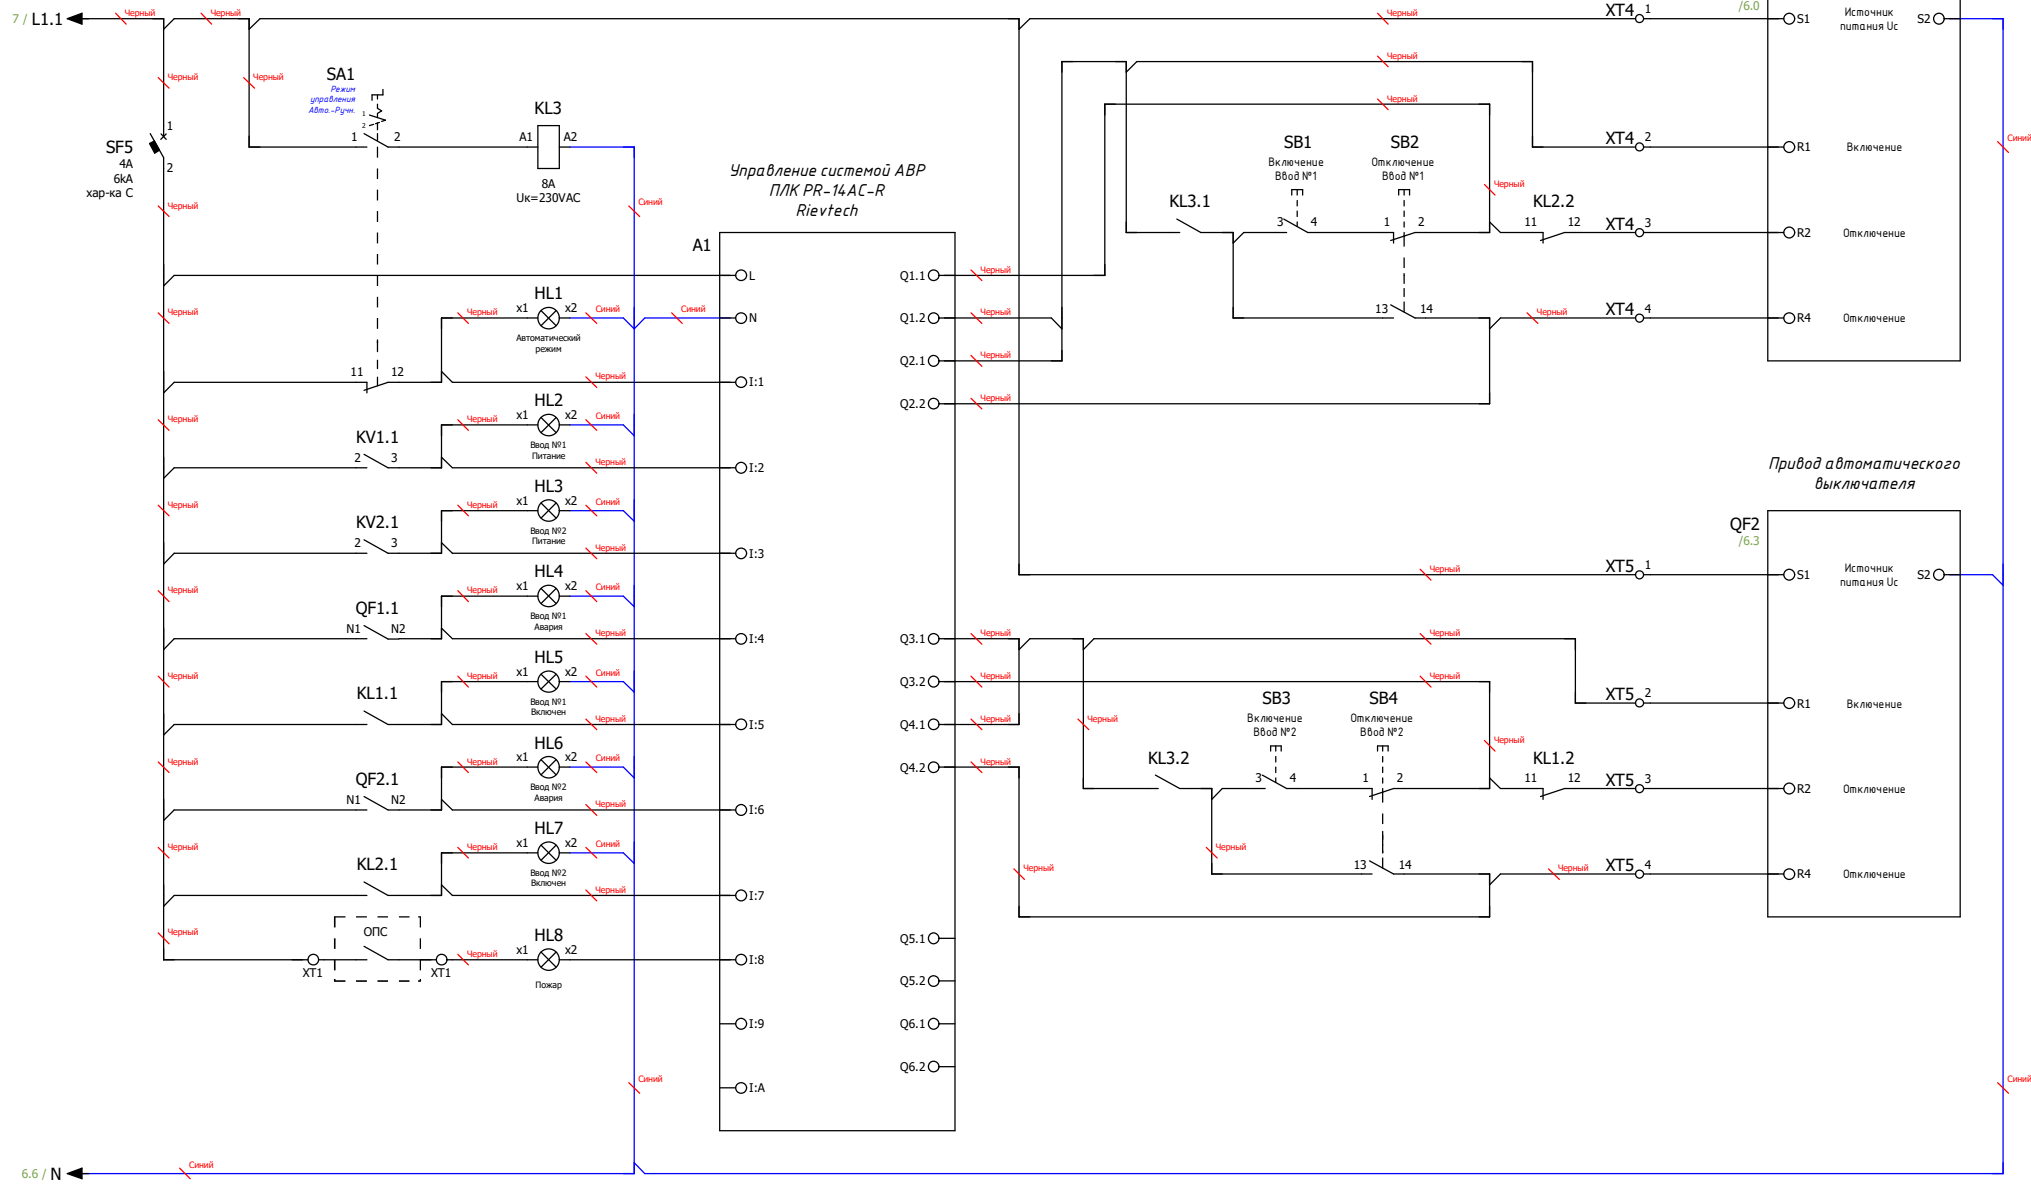

Содержание

Лист	Название
1	<i>Титульный лист</i>
2	<i>Содержание</i>
3	<i>ГЧ. Габаритный чертеж</i>
4	<i>ЭМСЕ. Электронная модель сборочной единицы 1</i>
5	<i>ЭМСЕ. Электронная модель сборочной единицы 2</i>
6	<i>ЭЭ. Схема силовая</i>
7	<i>ЭЭ. Схема мини-АВР питания цепей управления блока АВР</i>
8	<i>ЭЭ. Схема управления АВР и индикации</i>
9	<i>Групповая спецификация компонентов</i>

Вид без двери

Вид сбоку (слева)

Инд. № подл.	Подп. и дата

Ред.	Листов	№ докум.	Подп.	Дата

Ввод питания №1

Ввод питания №2

Инв. № подл.	
Подп. и дата	

Ред.	Листов	№ докум.	Подп.	Дата	Лист
					6

Примечание:
 Схема управления системой АВР на основе моторных приводов автоматических выключателей и программируемого логического контроллера (ПЛК)

Подп. и дата
 Инв. № подл.

Ред.	Листов	№ докум.	Подп.	Дата	Лист
					8