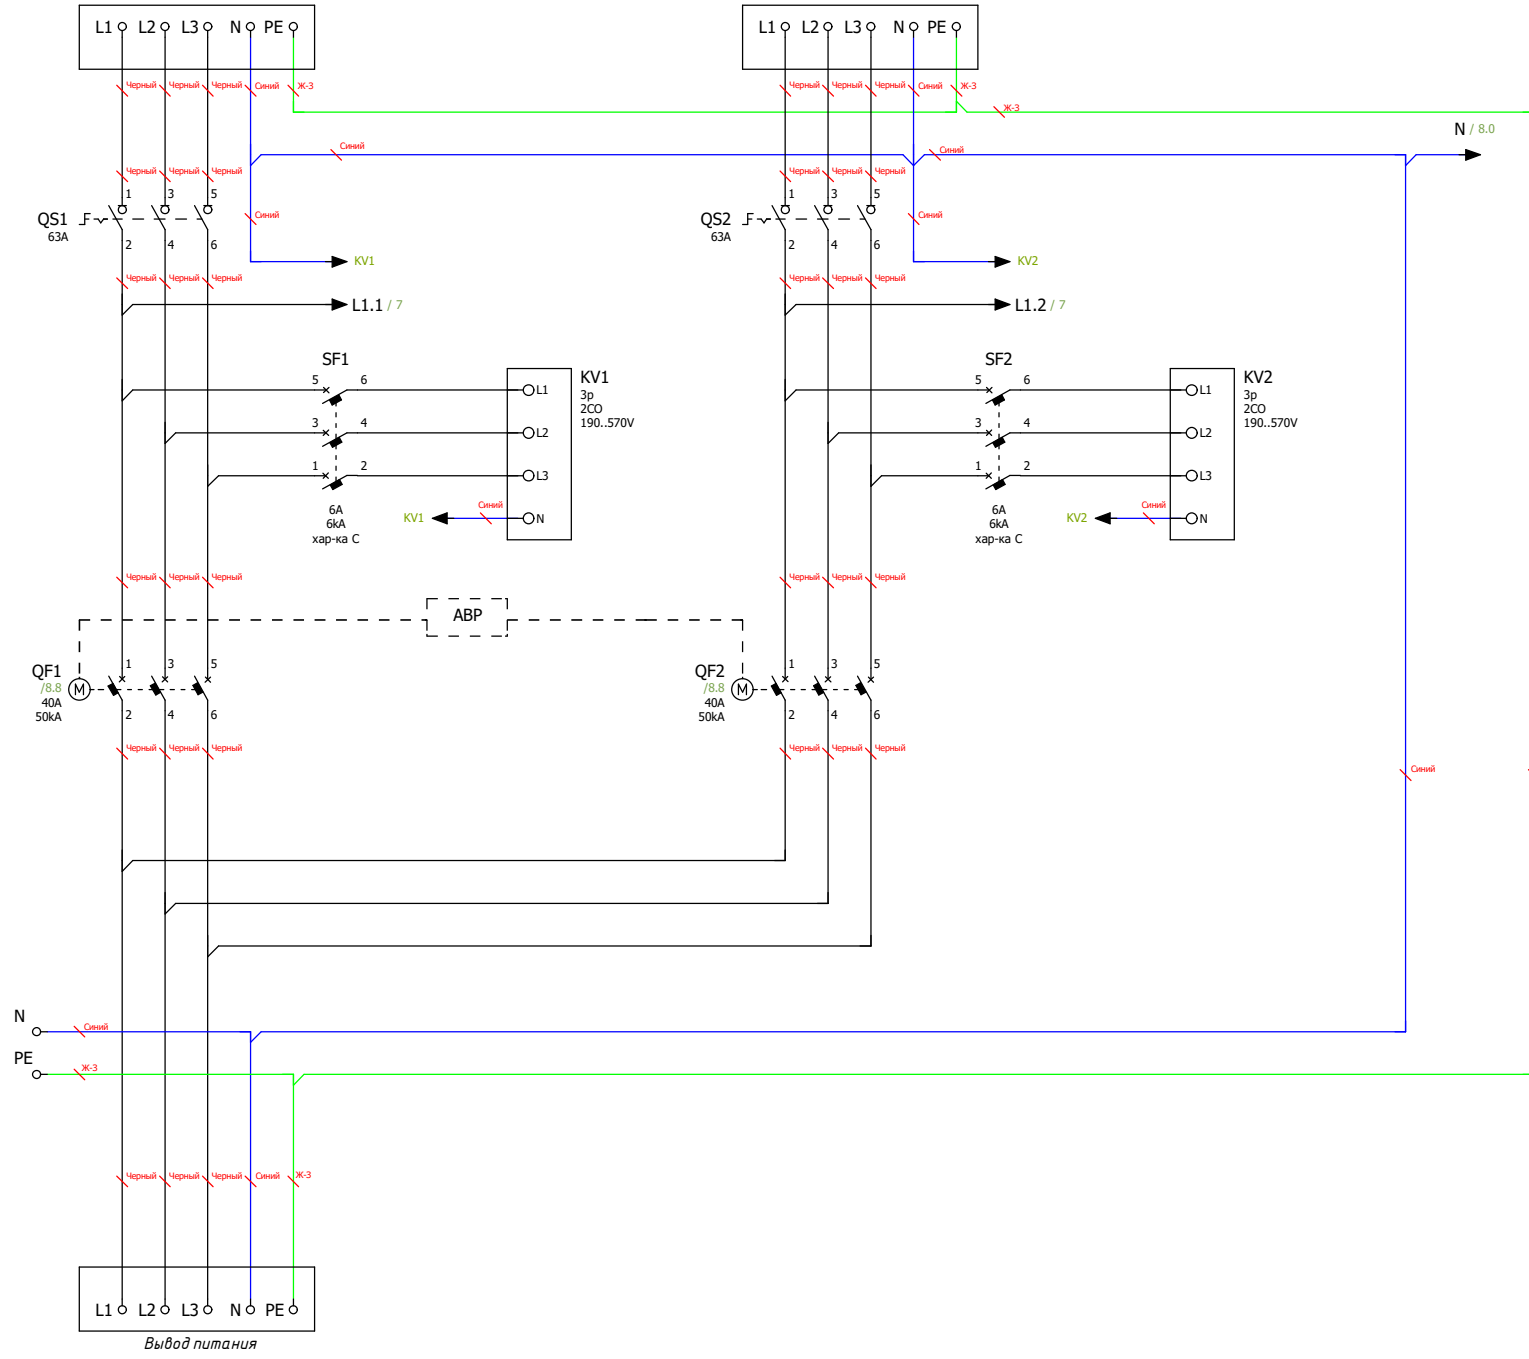

Содержание

Лист	Название
1	<i>Титульный лист</i>
2	<i>Содержание</i>
3	<i>ГЧ. Габаритный чертеж</i>
4	<i>ЭМСЕ. Электронная модель сборочной единицы. Лист 1</i>
5	<i>ЭМСЕ. Электронная модель сборочной единицы. Лист 2</i>
6	<i>ЭЭ. Схема силовая</i>
7	<i>ЭЭ. Схема мини-АВР питания цепей управления блока АВР</i>
8	<i>ЭЭ. Схема управления АВР и индикации</i>
9	<i>Групповая спецификация компонентов</i>

Вид сбоку (слева)

Инв. № подл.	Подп. и дата

Ред.	Листов	№ докум.	Подп.	Дата	Лист
					5

Ввод питания №1

Ввод питания №2

Инв. № подл.	
Подп. и дата	

Ред.	Листов	№ докум.	Подп.	Дата	Лист
					6

Примечание:

Схема мини-ABP питания цепей управления блока АВР.

Размножение контактов состояния вводных автоматических выключателей.

Подп. и дата

Инв. № подл.

Ред.	Листов	№ докум	Подп	Дата

Лист

7

Примечание:
 Схема управления системой АВР на основе моторных приводов автоматических выключателей и программируемого логического контроллера (ПЛК)