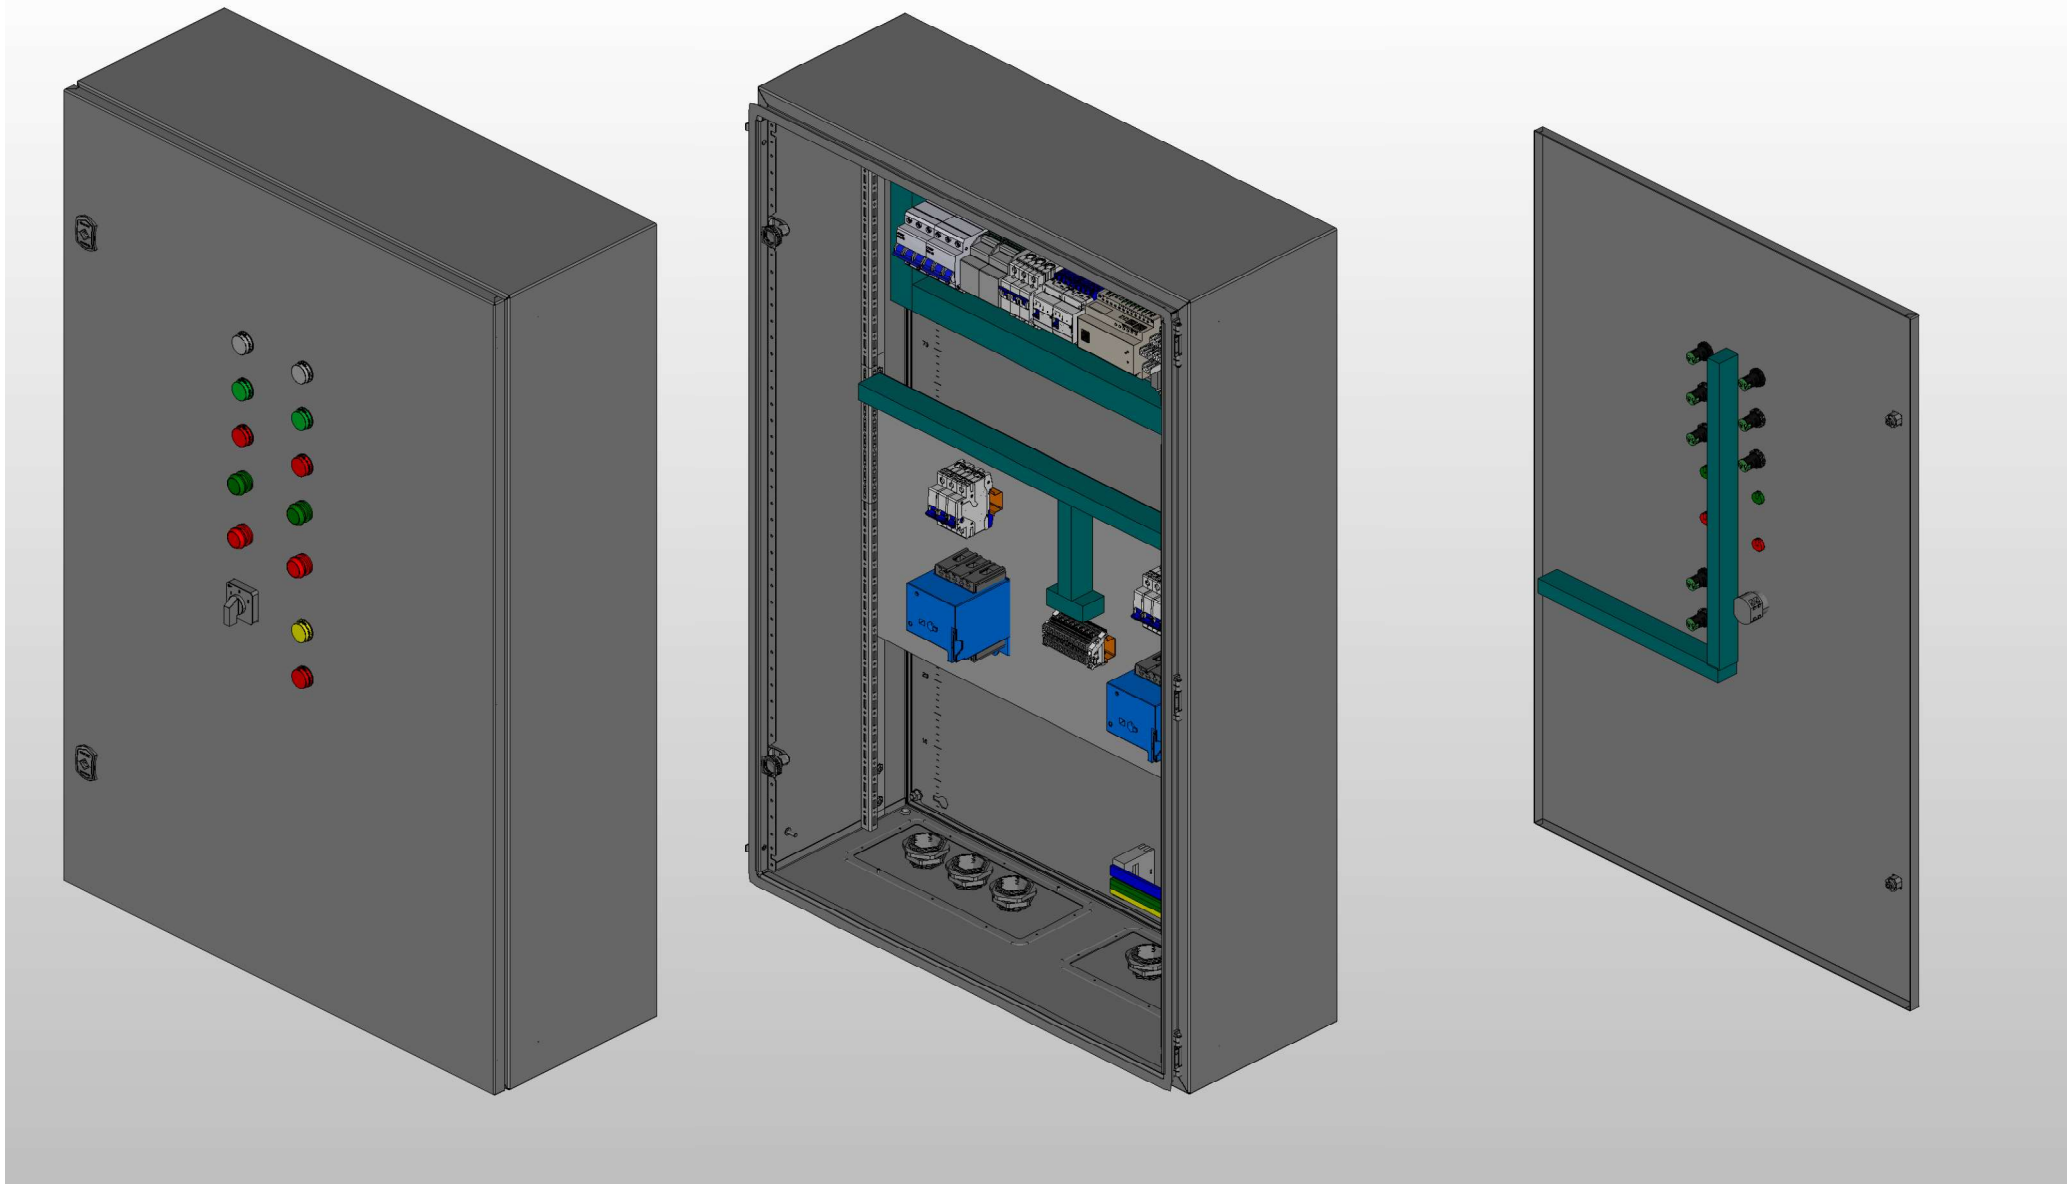

Вид с дверью

Вид без двери

Дверь (внутренняя сторона)

Инв. № подл.	
Подп. и дата	

Ред.	Листов	№ докум.	Подп.	Дата	Лист
					4