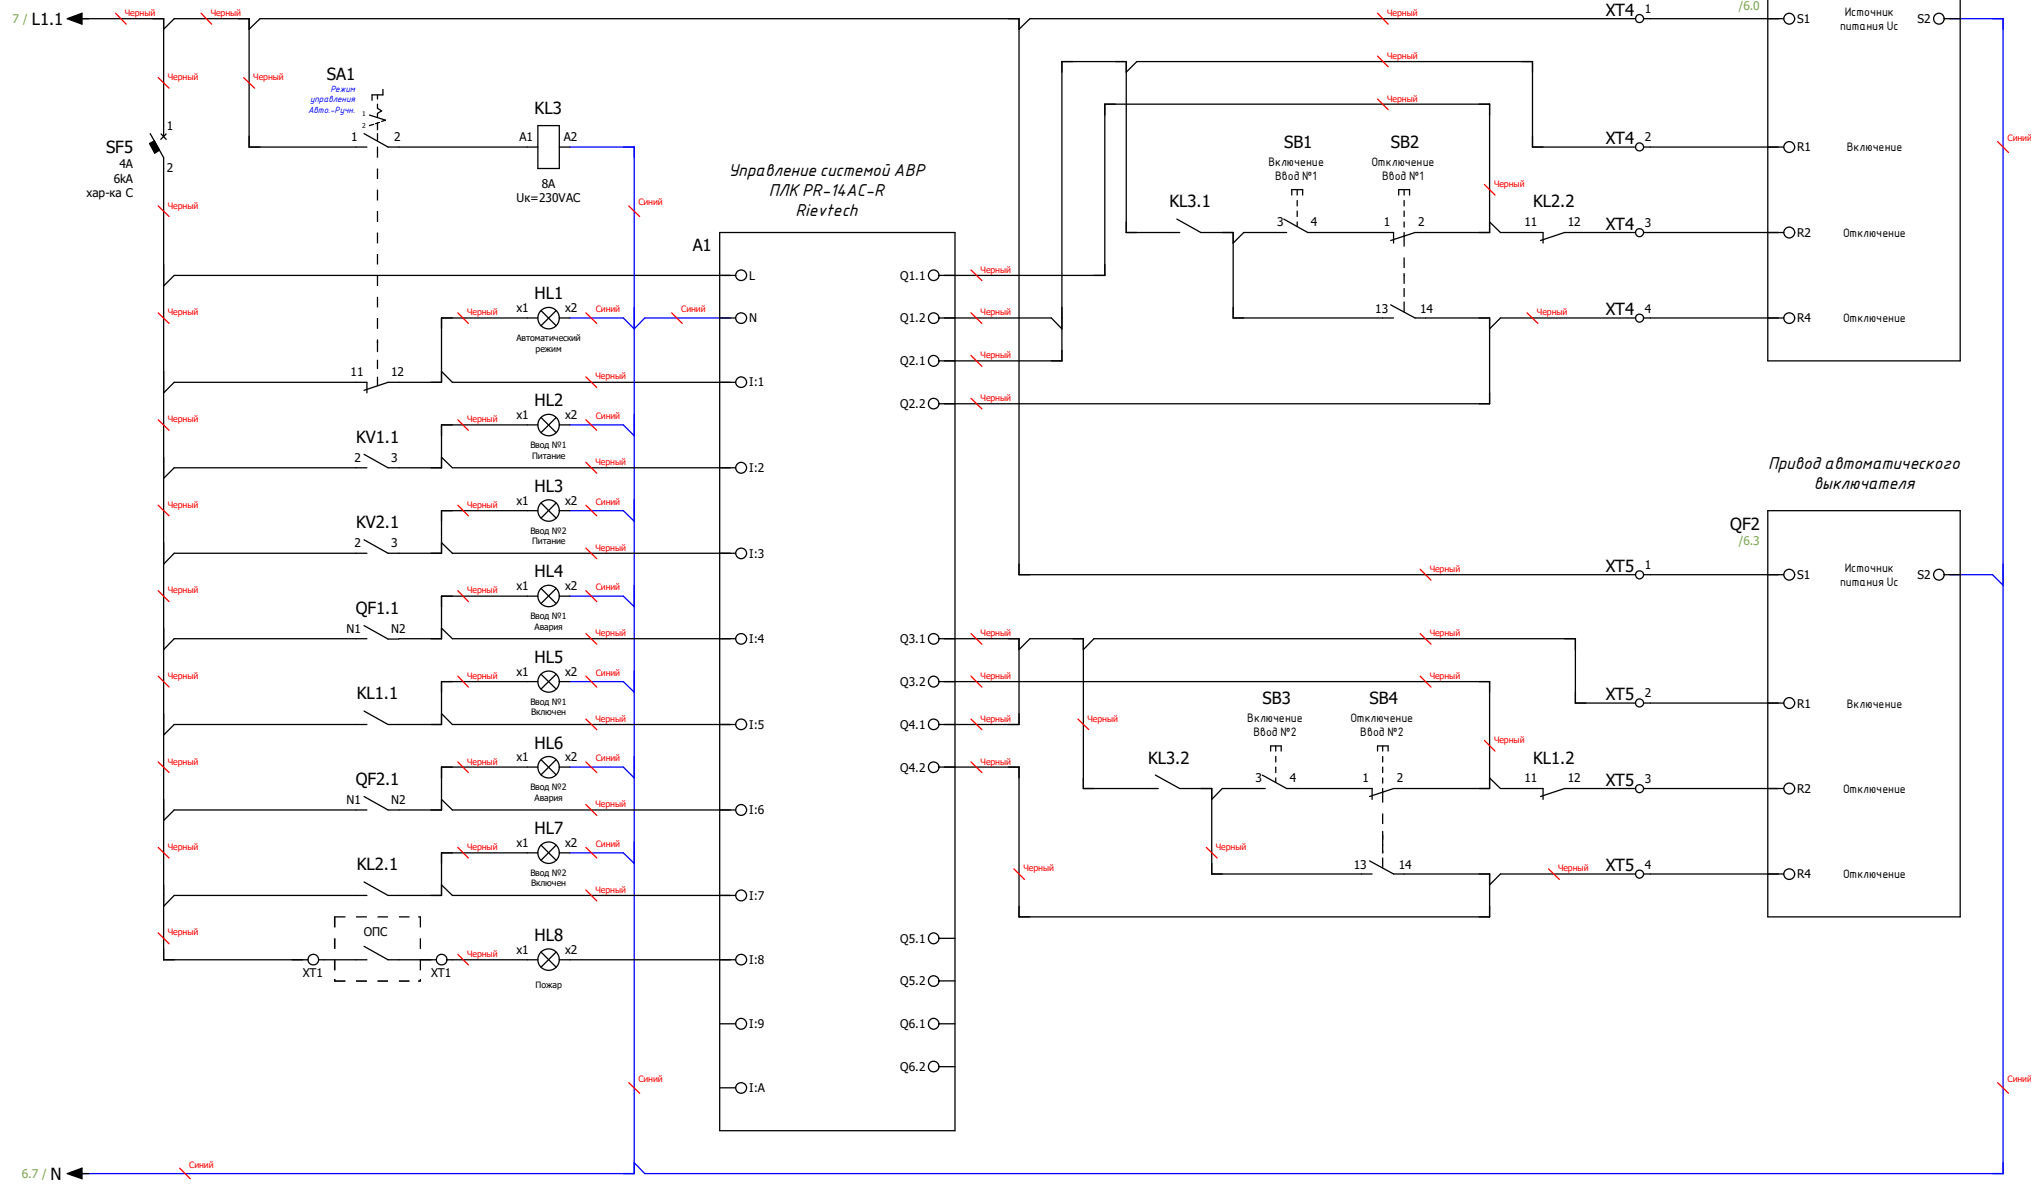

Содержание

Лист	Название
1	<i>Титульный лист</i>
2	<i>Содержание</i>
3	<i>ГЧ. Габаритный чертеж</i>
4	<i>ЭМСЕ. Электронная модель сборочной единицы. Лист 1</i>
5	<i>ЭМСЕ. Электронная модель сборочной единицы. Лист 2</i>
6	<i>ЭЭ. Схема силовая</i>
7	<i>ЭЭ. Схема мини-АВР питания цепей управления блока АВР</i>
8	<i>ЭЭ. Схема управления АВР и индикации</i>
9	<i>Групповая спецификация компонентов</i>

Вид сбоку (слева)

Инв. № подл.	Подп. и дата

Ред.	Листов	№ докум.	Подп.	Дата	Лист
					5

Ввод питания №1

Ввод питания №2

Инв. № подл.	
Подп. и дата	

Ред.	Листов	№ докум.	Подп.	Дата	Лист
					6

Примечание:

Схема мини-ABP питания цепей управления блока АВР.

Размножение контактов состояния вводных автоматических выключателей.

Подп. и дата

Инв. № подл.

Ред.	Листов	№ докум	Подп	Дата

Лист

7

Примечание:
 Схема управления системой АВР на основе моторных приводов автоматических выключателей и программируемого логического контроллера (ПЛК)