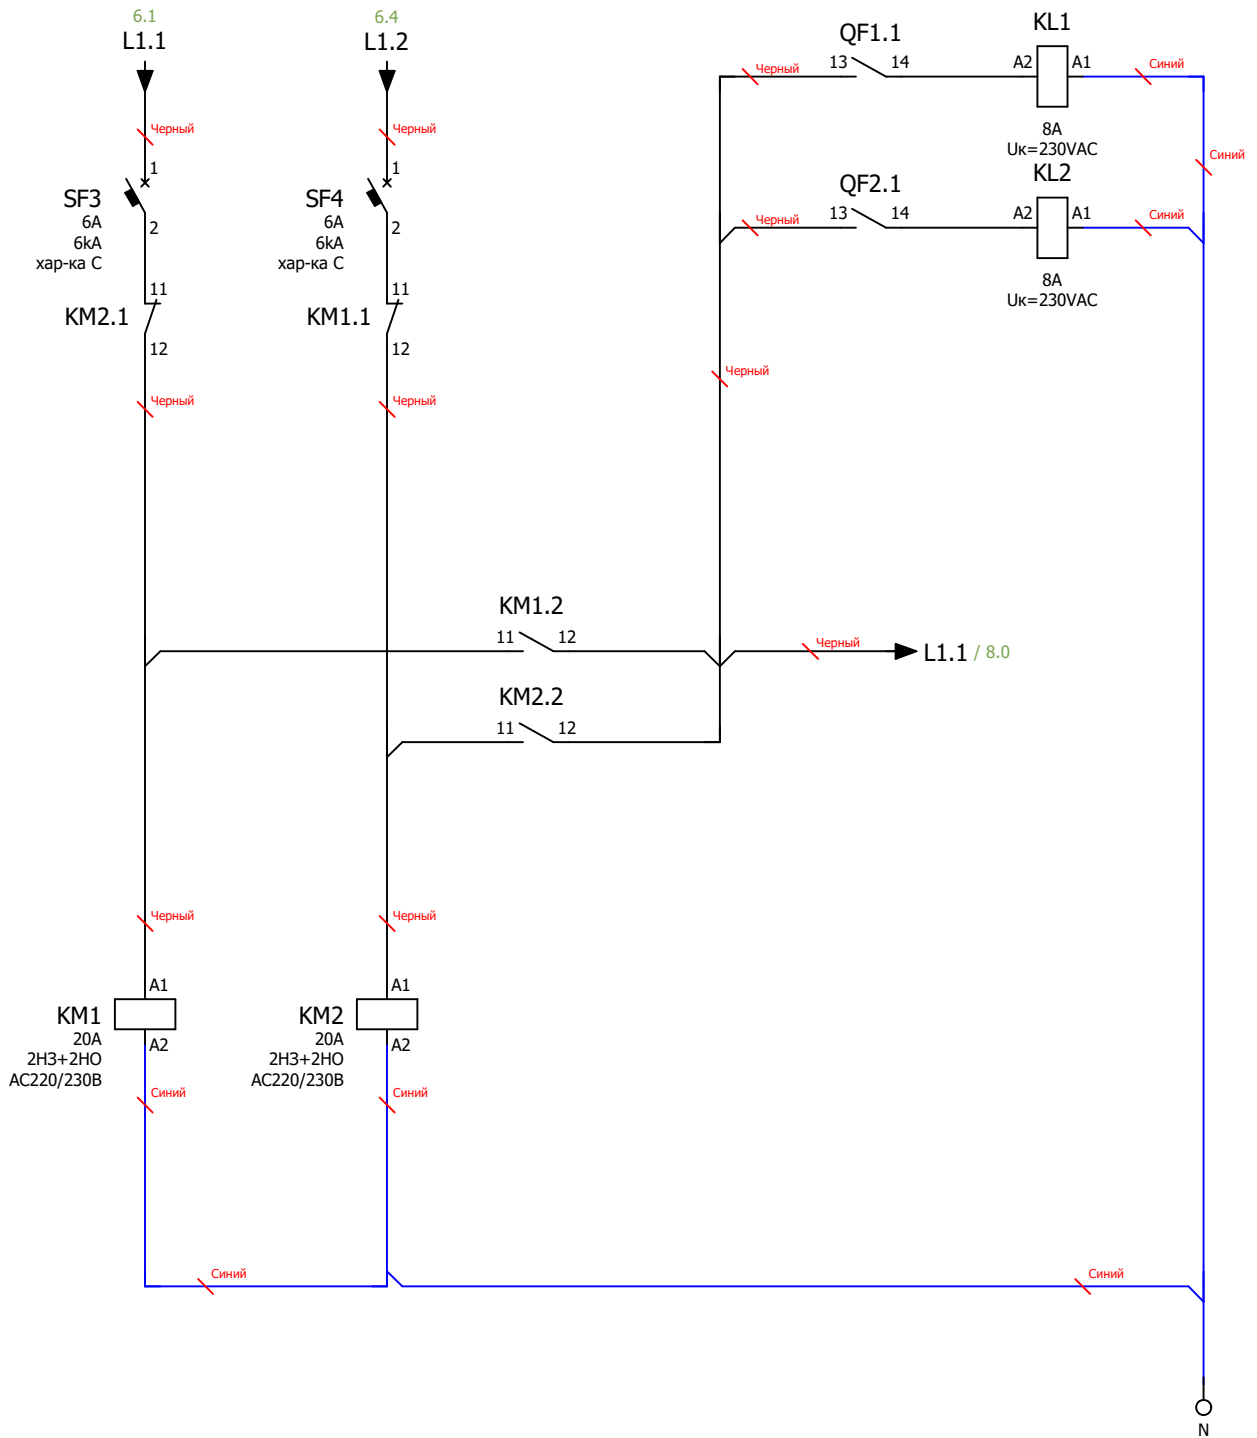

Содержание

Лист	Название
1	<i>Титульный лист</i>
2	<i>Содержание</i>
3	<i>ГЧ. Габаритный чертеж</i>
4	<i>ЭМСЕ. Электронная модель сборочной единицы. Лист 1</i>
5	<i>ЭМСЕ. Электронная модель сборочной единицы. Лист 2</i>
6	<i>ЭЭ. Схема силовая</i>
7	<i>ЭЭ. Схема мини-АВР питания цепей управления блока АВР</i>
8	<i>ЭЭ. Схема управления АВР и индикации</i>
9	<i>Групповая спецификация компонентов</i>

Вид сбоку (слева)

Инв. № подл.	Подп. и дата

Ред.	Листов	№ докум.	Подп.	Дата	Лист
					5

Ввод питания №1

Ввод питания №2

Инв. № подл.	
Подп. и дата	

Ред.	Листов	№ докум.	Подп.	Дата	Лист
					6

Примечание:

Схема мини-ABP питания цепей управления блока АВР.

Размножение контактов состояния вводных автоматических выключателей.

Подп. и дата

Инв. № подл.

Ред.	Листов	№ докум	Подп	Дата

Лист

7

Примечание:
 Схема управления системой АВР на основе моторных приводов автоматических выключателей и программируемого логического контроллера (ПЛК)