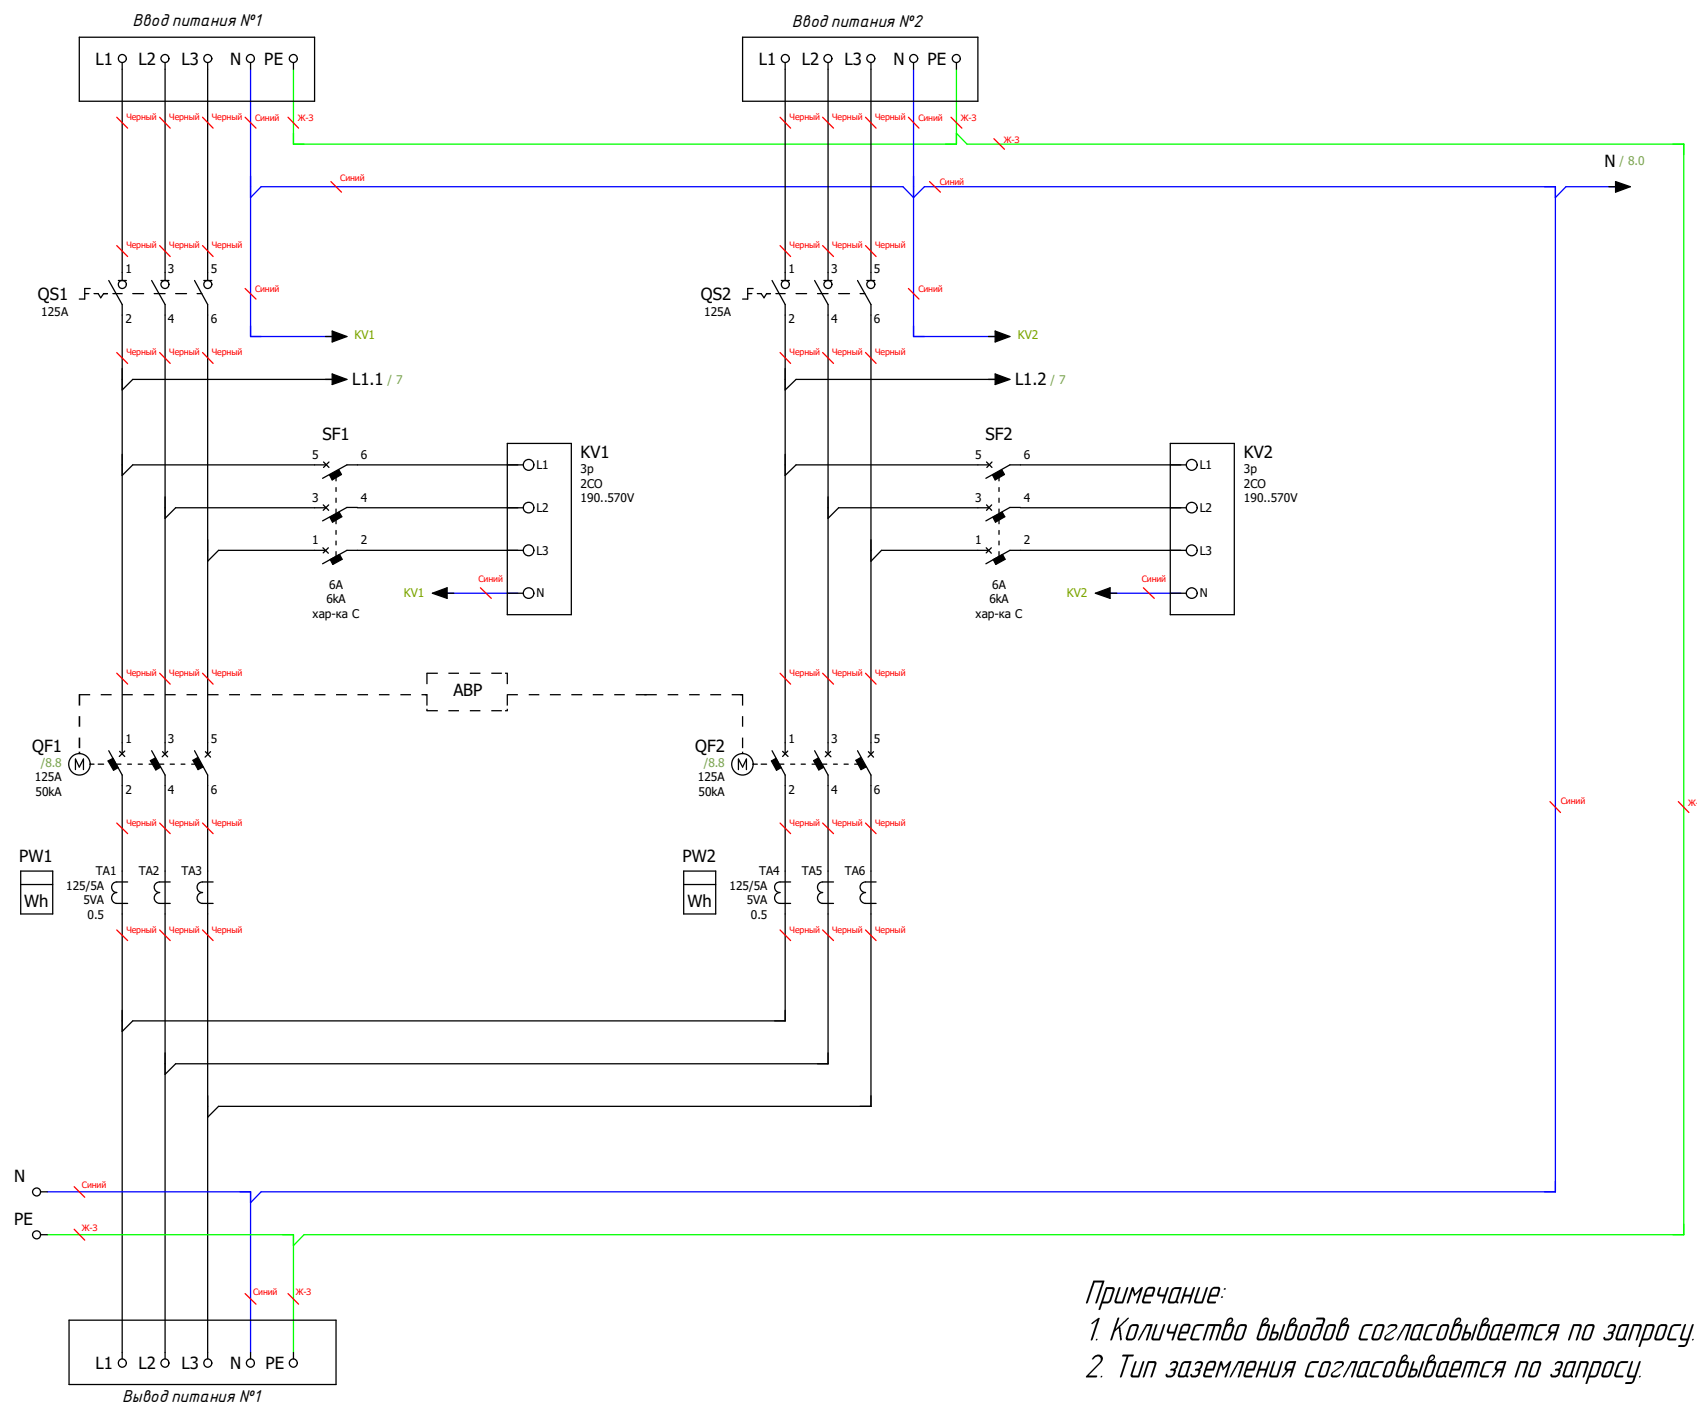

Примечание:
1. Количество выводов согласовывается по запросу.
2. Тип заземления согласовывается по запросу.

Инв. № подл. Подп. и дата

Ред.	Листов	№ докум.	Подп.	Дата	Лист
					6