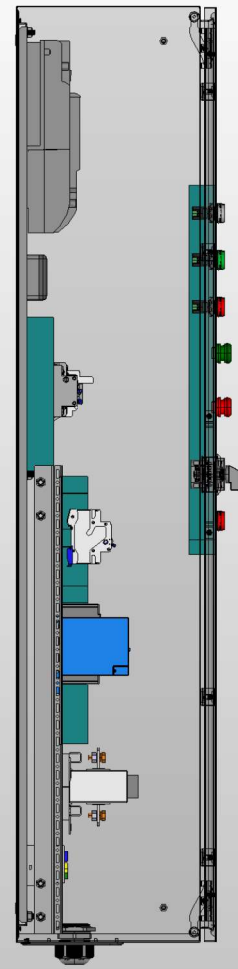

www.piris.ru

Вид с дверями

Вид без дверей

Вид сбоку (слева)

Примечание:

1. Степень защиты шкафа IP31. (Опционально - степень защиты можно увеличить)
2. Цвет RAL 7035.
3. Предусмотрен ввод и вывод кабеля снизу.

Инв. № подл. Подп. и дата

						Лист
Ред.	Листов	№ докум.	Подп.	Дата		3

Вид с дверью

Вид без двери

Дверь (внутренняя сторона)

Инд. № подл.	
Подп. и дата	

						Лист
Ред.	Листов	№ докум.	Подп.	Дата		4

Вид с дверью

Вид без двери

Вид сбоку (слева)

Инв. № подл.	
Подп. и дата	

Ред.	Листов	№ докум.	Подп.	Дата

Примечание:
 1. Количество выводов согласовывается по запросу.
 2. Тип заземления согласовывается по запросу.

Инв. № подл. Подп. и дата

Ред.	Листов	№ докум.	Подп.	Дата	Лист
					6

Примечание:
Схема мини-АВР питания цепей управления блока АВР.
Размножение контактов состояния вводных автоматических выключателей.

Инв. № подл.	Подп. и дата				
		Ред.	Листов	№ докум	Подп