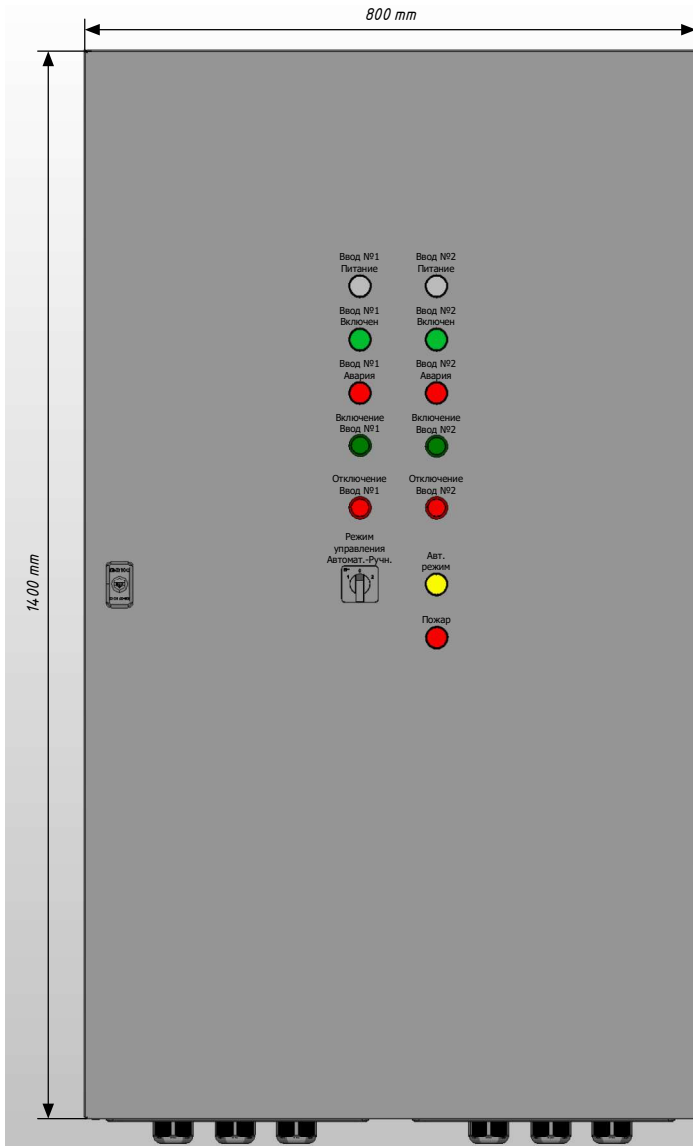

www.piris.ru

Вид с дверями

Вид без дверей

Вид сбоку (слева)

Примечание:

1. Степень защиты шкафа IP31. (Опционально - степень защиты можно увеличить)
2. Цвет RAL 7035.
3. Предусмотрен ввод и вывод кабеля снизу.