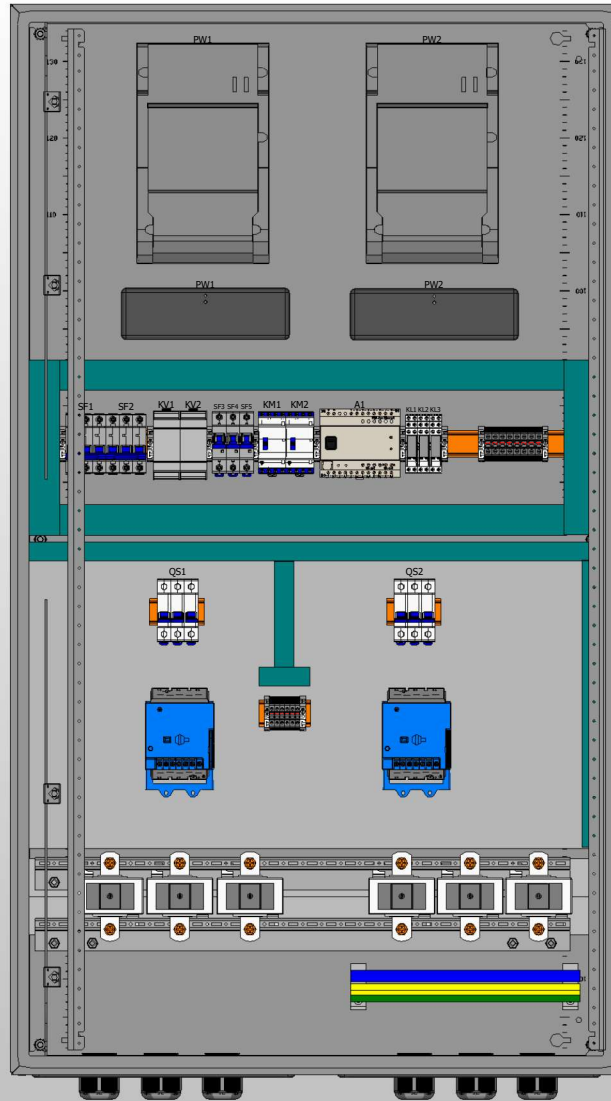

Общество с ограниченной ответственностью "ПИРИС"
(ООО "ПИРИС" ИНН:9703180145)

PIRIS

Конструкторская документация

Вводно-распределительное устройство
125 А, с системой АВР-А и приборами
учета

ВРУ-PRS-ABP-A-2-00-125-FERZ

www.piris.ru

Вид с дверями

Вид без дверей

Вид сбоку (слева)

Примечание:

1. Степень защиты шкафа IP31. (Опционально - степень защиты можно увеличить)
2. Цвет RAL 7035.
3. Предусмотрен ввод и вывод кабеля снизу.