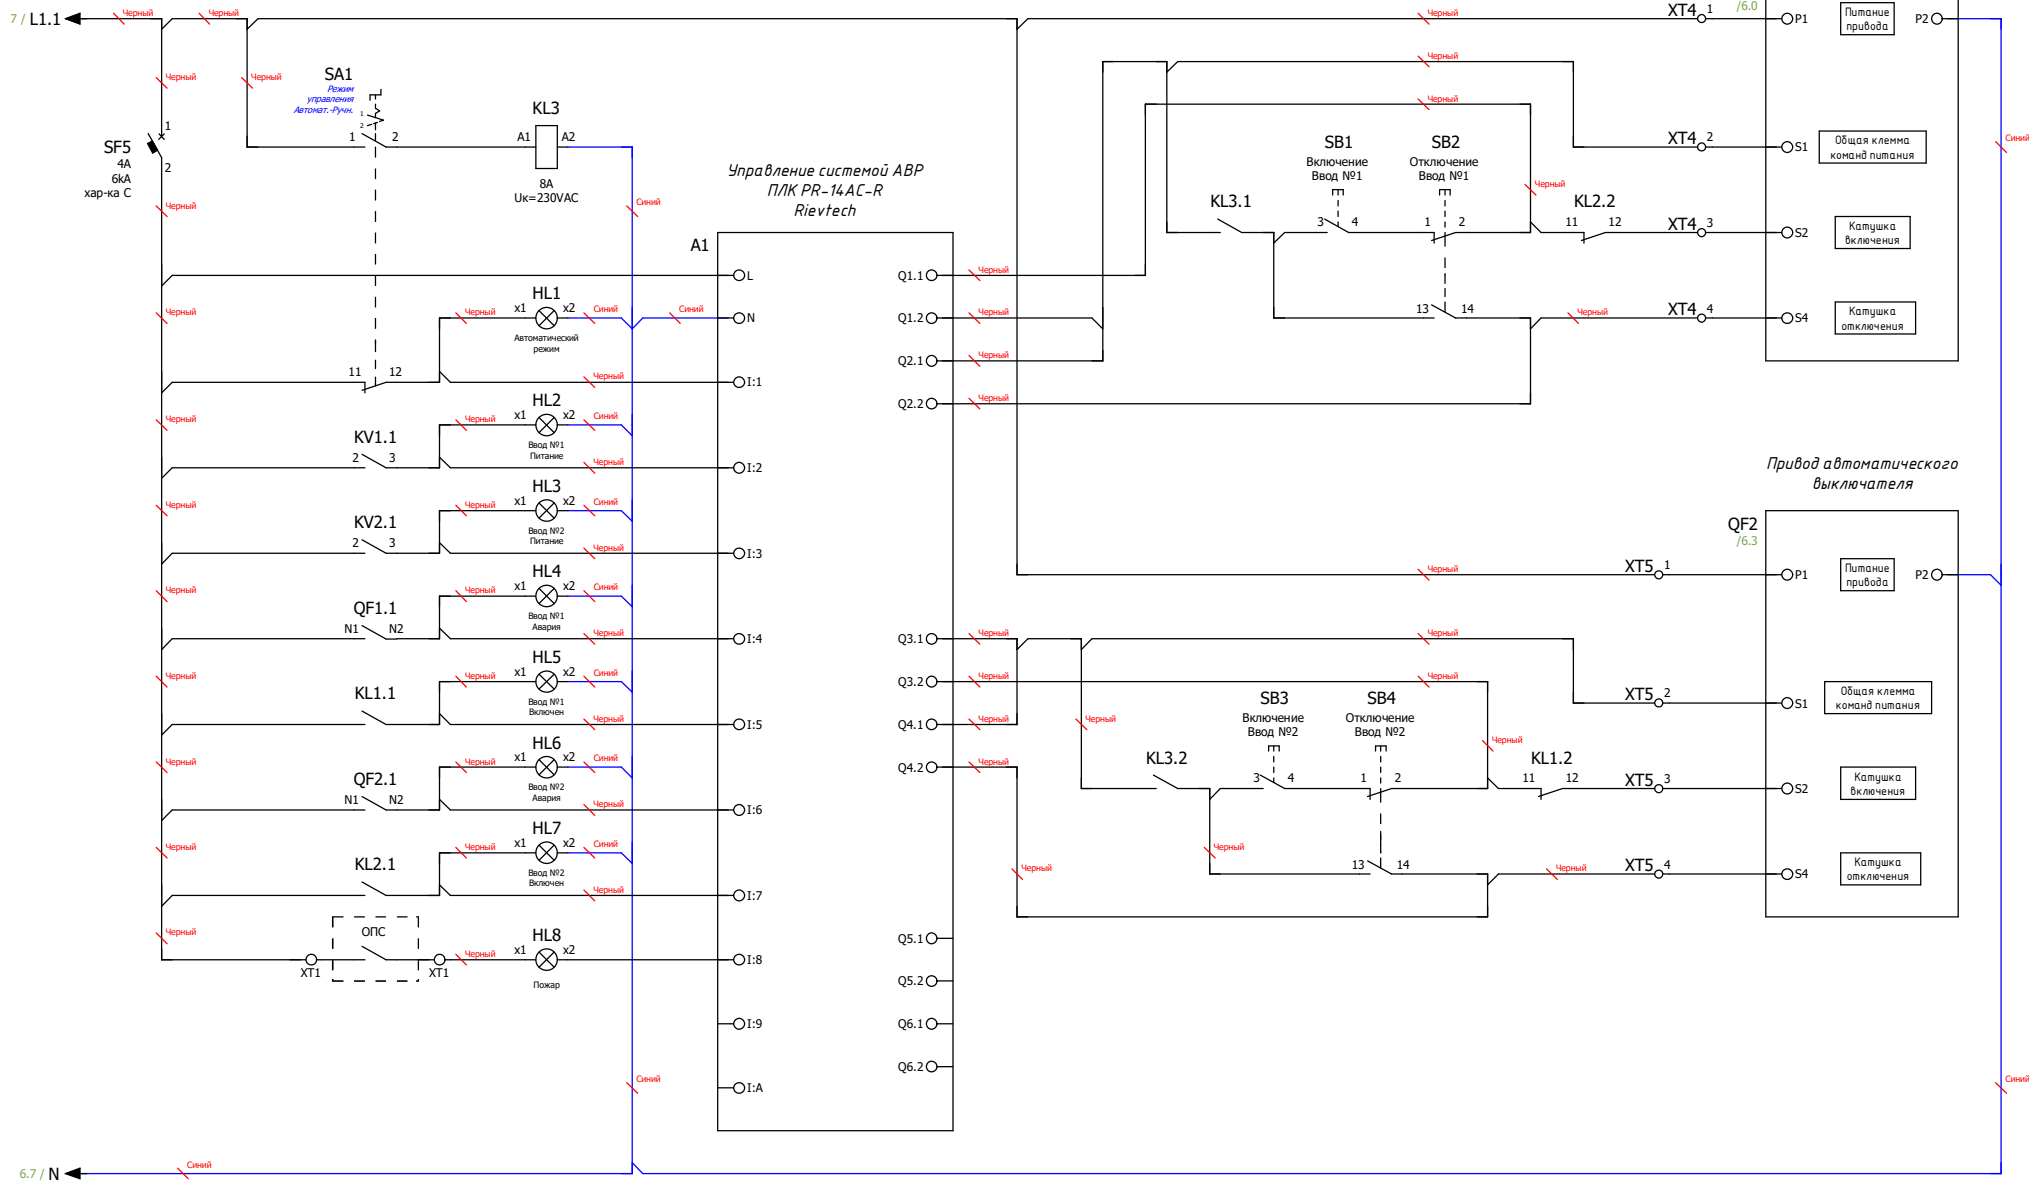

Вид без двери

Вид сбоку (слева)

Инв. № подл.	
Подп. и дата	

Ред.	Листов	№ докум.	Подп.	Дата

Примечание:
 1. Количество выводов согласовывается по запросу.
 2. Тип заземления согласовывается по запросу.

Инв. № подл. Подп. и дата

Ред.	Листов	№ докум.	Подп.	Дата	Лист
					6

Примечание:
Схема мини-АВР питания цепей управления блока АВР.
Размножение контактов состояния вводных автоматических выключателей.

Инв. № подл.	Подп. и дата				
		Ред.	Листов	№ докум	Подп

Примечание:
 Схема управления системой АВР на основе моторных приводов автоматических выключателей и программируемого логического контроллера (ПЛК)

Подп. и дата
 Инв. № подл.

Ред.	Листов	№ докум.	Подп.	Дата	Лист
					8