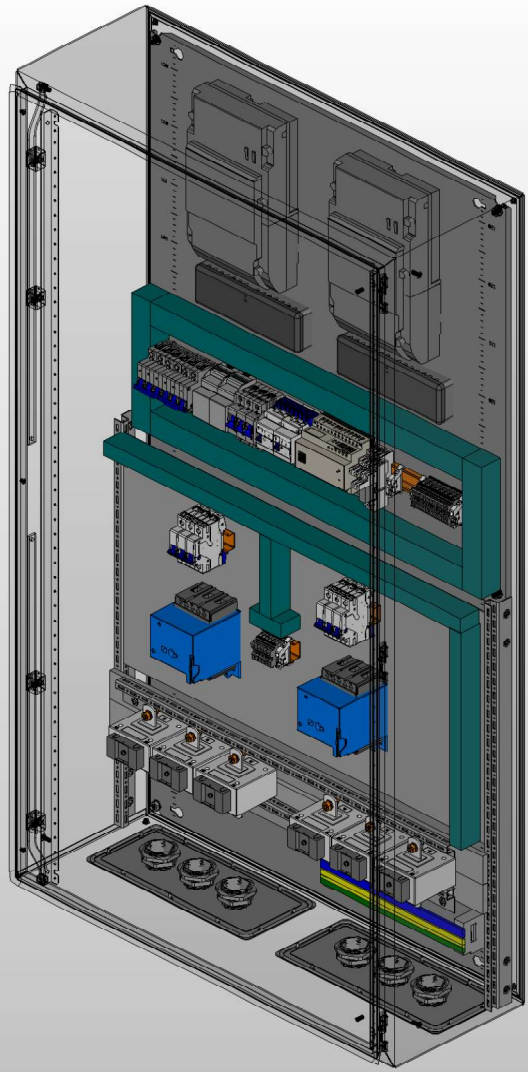

www.piris.ru

Вид с дверями

Вид без дверей

Вид сбоку (слева)

Примечание:

1. Степень защиты шкафа IP31. (Опционально - степень защиты можно увеличить)
2. Цвет RAL 7035.
3. Предусмотрен ввод и вывод кабеля снизу.

Вид без двери

Вид сбоку (слева)

Инв. № подл.	
Подп. и дата	

Ред.	Листов	№ докум.	Подп.	Дата

Примечание:
 1. Количество выводов согласовывается по запросу.
 2. Тип заземления согласовывается по запросу.

Инв. № подл. Подп. и дата