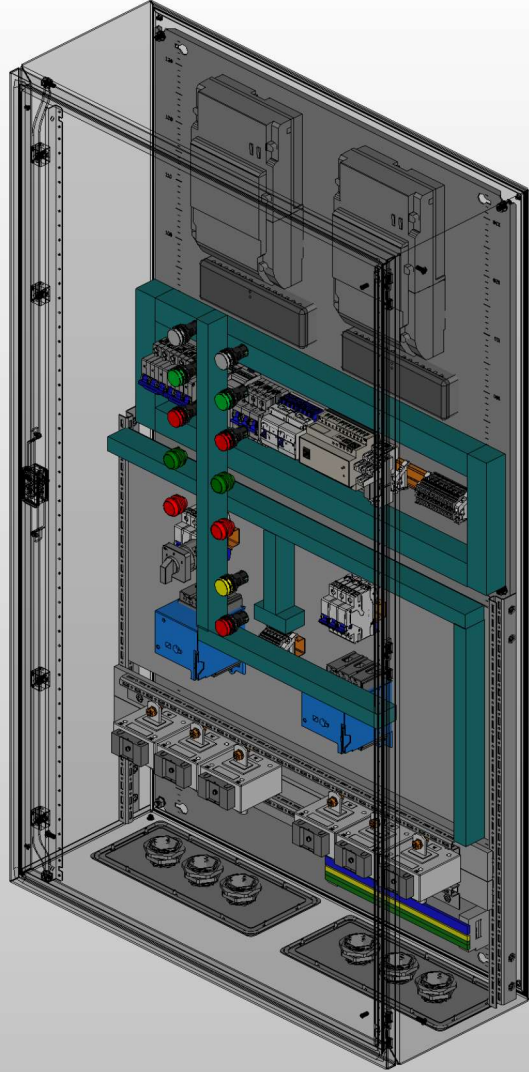

www.piris.ru

Вид с дверями

Вид без дверей

Вид сбоку (слева)

Примечание:

1. Степень защиты шкафа IP31. (Опционально - степень защиты можно увеличить)
2. Цвет RAL 7035.
3. Предусмотрен ввод и вывод кабеля снизу.

Вид без двери

Вид сбоку (слева)

Инв. № подл.	
Подп. и дата	

Ред.	Листов	№ докум.	Подп.	Дата

Примечание:
 1. Количество выводов согласовывается по запросу.
 2. Тип заземления согласовывается по запросу.

Инв. № подл. Подп. и дата