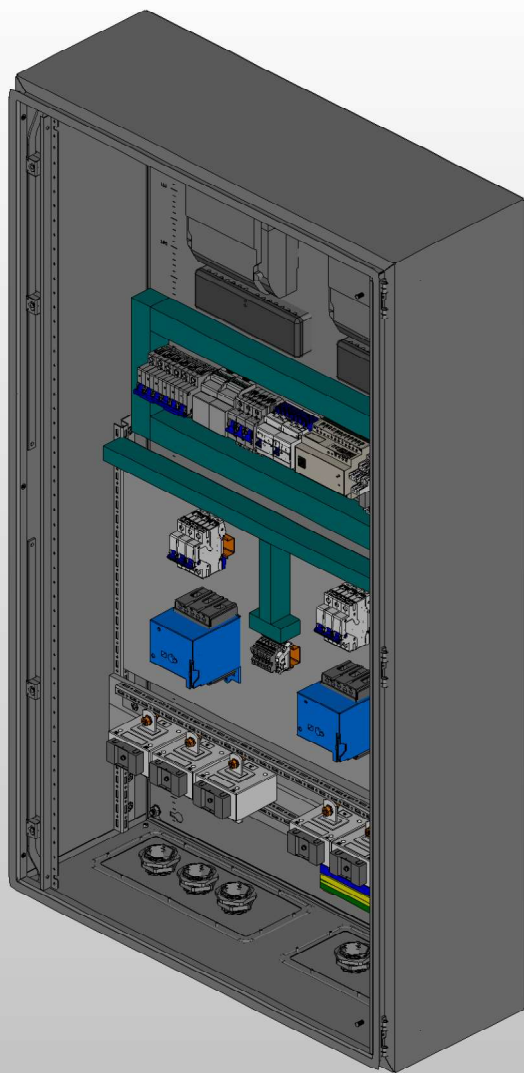

Вид с дверью

Вид без двери

Дверь (внутренняя сторона)

Инд. № подл.	
Подп. и дата	

						Лист
Ред.	Листов	№ докум.	Подп.	Дата		4