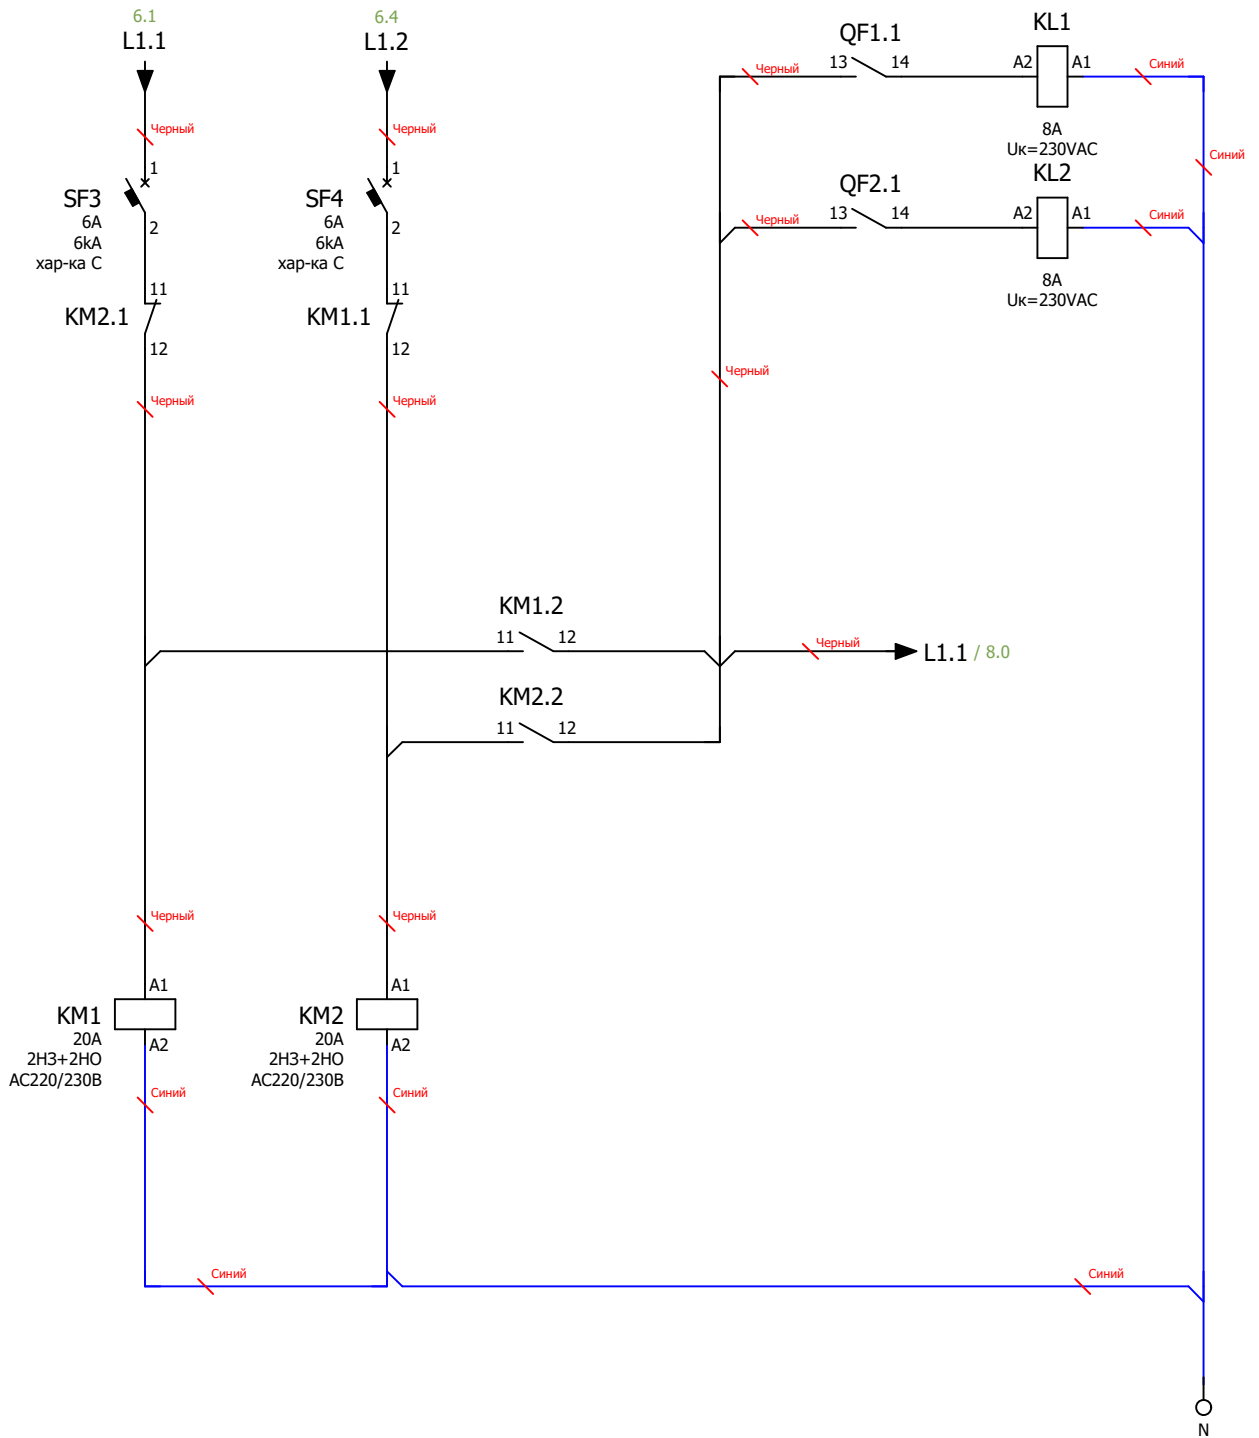

Вид без двери

Вид сбоку (слева)

Инв. № подл.	
Подп. и дата	

Ред.	Листов	№ докум.	Подп.	Дата

Примечание:
 1. Количество выводов согласовывается по запросу.
 2. Тип заземления согласовывается по запросу.

Инв. № подл. Подп. и дата

Ред.	Листов	№ докум.	Подп.	Дата	Лист
					6

Примечание:
Схема мини-АВР питания цепей управления блока АВР.
Размножение контактов состояния вводных автоматических выключателей.

Инв. № подл.	Подп. и дата				
		Ред.	Листов	№ докум	Подп