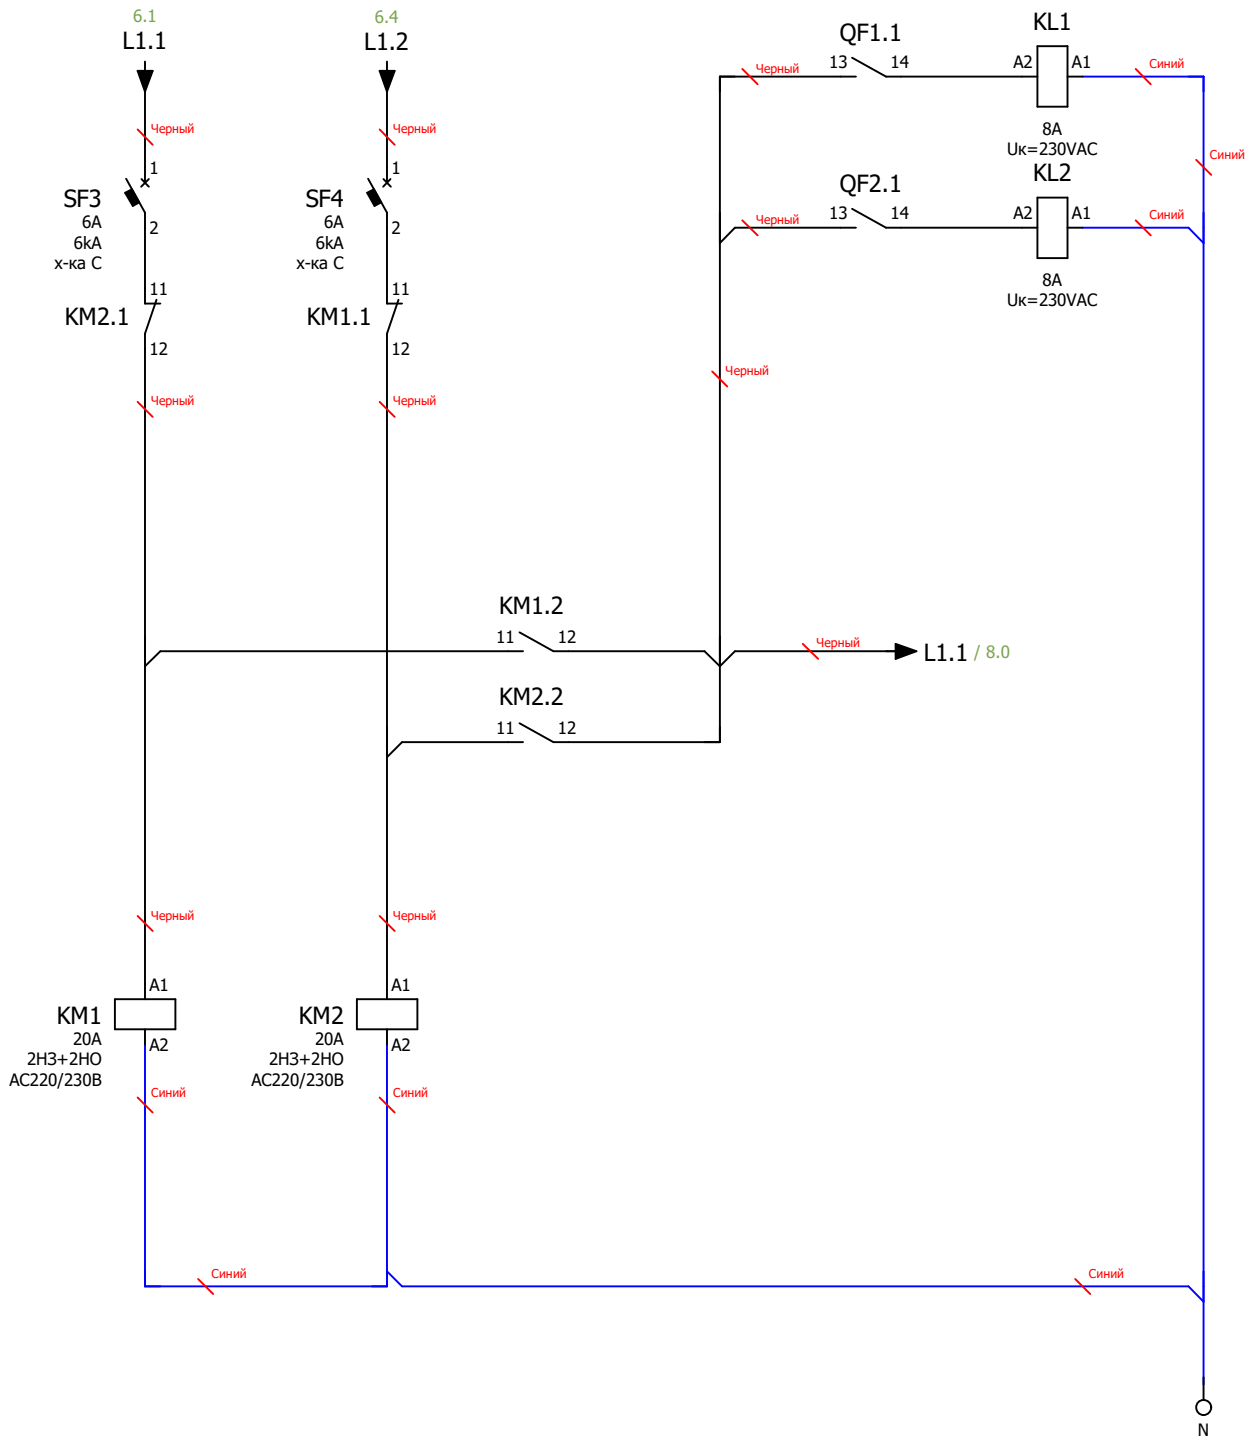

# *PIRIS*

Конструкторская документация

Вводно-распределительное устройство  
63 А, с системой АВР-А и приборами учета

*ВРУ-PRS-ABP-A-2-01-63-CHINT*

*[www.piris.ru](http://www.piris.ru)*

Вид с дверями

Вид без дверей

Вид сбоку (слева)

Примечание:

1. Степень защиты шкафа IP31. (Опционально - степень защиты можно увеличить)
2. Цвет RAL 7035.
3. Предусмотрен ввод и вывод кабеля снизу.

Инв. № подл. Подп. и дата

						Листов
Ред.	Листов	№ докум.	Подп.	Дата		3

Инд. № подл.	Подп. и дата

						Листов
Ред.	Листов	№ докум.	Подп.	Дата		5

*Примечание:*

*Схема мини-АВР питания цепей управления блока АВР.*

*Размножение контактов состояния вводных автоматических выключателей.*