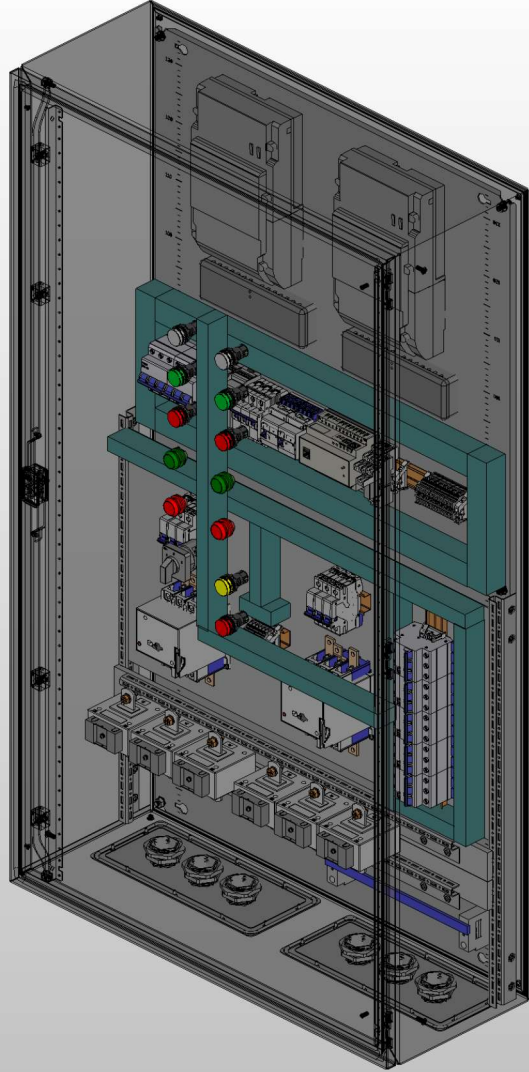

# *PIRIS*

Конструкторская документация

Вводно-распределительное устройство  
63 А, с системой АВР-А и приборами учета

*ВРУ-PRS-ABP-A-2-01-63-CHINT*

*[www.piris.ru](http://www.piris.ru)*

Вид с дверями

Вид без дверей

Вид сбоку (слева)

Примечание:

1. Степень защиты шкафа IP31. (Опционально - степень защиты можно увеличить)
2. Цвет RAL 7035.
3. Предусмотрен ввод и вывод кабеля снизу.

Инв. № подл. Подп. и дата

						Листов
Ред.	Листов	№ докум.	Подп.	Дата		3

*Вид с дверью*

*Вид без двери*

*Дверь (внутренняя сторона)*

Инд. № подл.	
Подп. и дата	

						Листов
Ред.	Листов	№ докум.	Подп.	Дата		4

*Вид с дверью*

*Вид без двери*

*Вид сбоку (слева)*

Инд. № подл.	Подп. и дата

						Листов
Ред.	Листов	№ докум.	Подп.	Дата		5

*Примечание:*

*Схема мини-АВР питания цепей управления блока АВР.*

*Размножение контактов состояния вводных автоматических выключателей.*