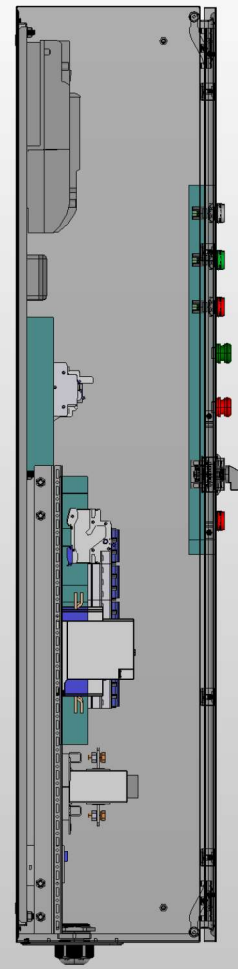

# *PIRIS*

Конструкторская документация

Вводно-распределительное устройство  
63 А, с системой АВР-А и приборами учета

*ВРУ-PRS-ABP-A-2-01-63-CHINT*

*[www.piris.ru](http://www.piris.ru)*

Вид с дверями

Вид без дверей

Вид сбоку (слева)

Примечание:

1. Степень защиты шкафа IP31. (Опционально - степень защиты можно увеличить)
2. Цвет RAL 7035.
3. Предусмотрен ввод и вывод кабеля снизу.

Инв. № подл. Подп. и дата

						Листов
Ред.	Листов	№ докум.	Подп.	Дата		3

*Вид с дверью*

*Вид без двери*

*Дверь (внутренняя сторона)*

Инд. № подл.	
Подп. и дата	

						Листов
Ред.	Листов	№ докум.	Подп.	Дата		4

*Вид с дверью*

*Вид без двери*

*Вид сбоку (слева)*

Инд. № подл.	Подп. и дата

						Листов
Ред.	Листов	№ докум.	Подп.	Дата		5

*Примечание:*

*Схема мини-АВР питания цепей управления блока АВР.*

*Размножение контактов состояния вводных автоматических выключателей.*