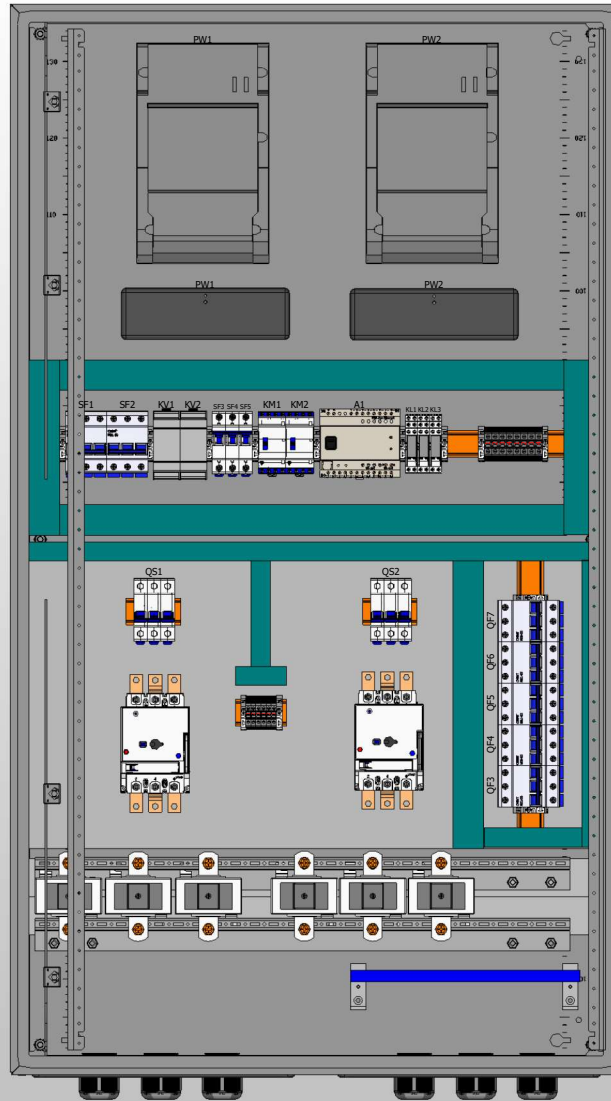

# *PIRIS*

Конструкторская документация

Вводно-распределительное устройство  
63 А, с системой АВР-А и приборами учета

*ВРУ-PRS-ABP-A-2-01-63-CHINT*

*[www.piris.ru](http://www.piris.ru)*

Вид с дверями

Вид без дверей

Вид сбоку (слева)

Примечание:

1. Степень защиты шкафа IP31. (Опционально - степень защиты можно увеличить)
2. Цвет RAL 7035.
3. Предусмотрен ввод и вывод кабеля снизу.

Инв. № подл. Подп. и дата

						Листов
Ред.	Листов	№ докум.	Подп.	Дата		3