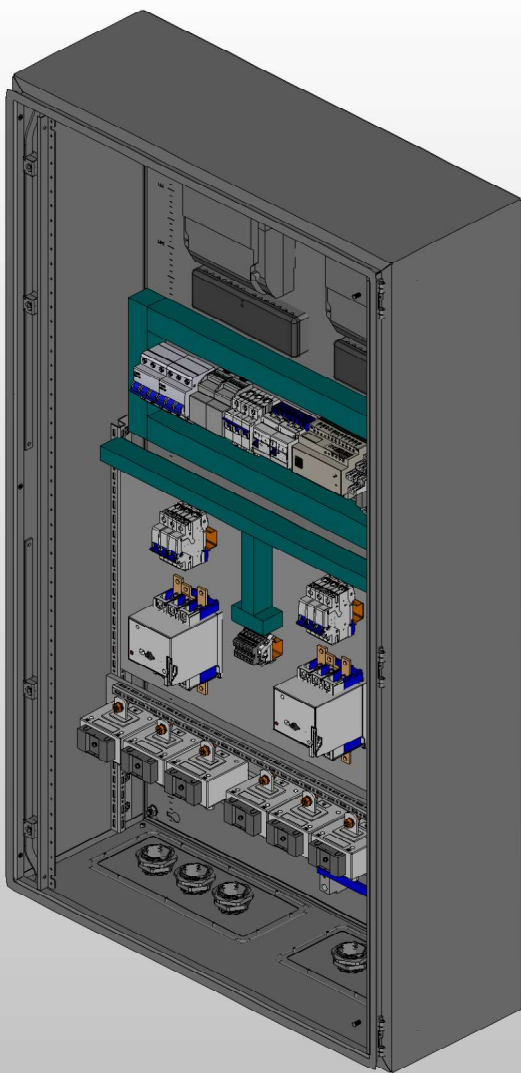

Вид с дверью

Вид без двери

Дверь (внутренняя сторона)

Инд. № подл.	
Подп. и дата	

						Листов
Ред.	Листов	№ докум.	Подп.	Дата		4