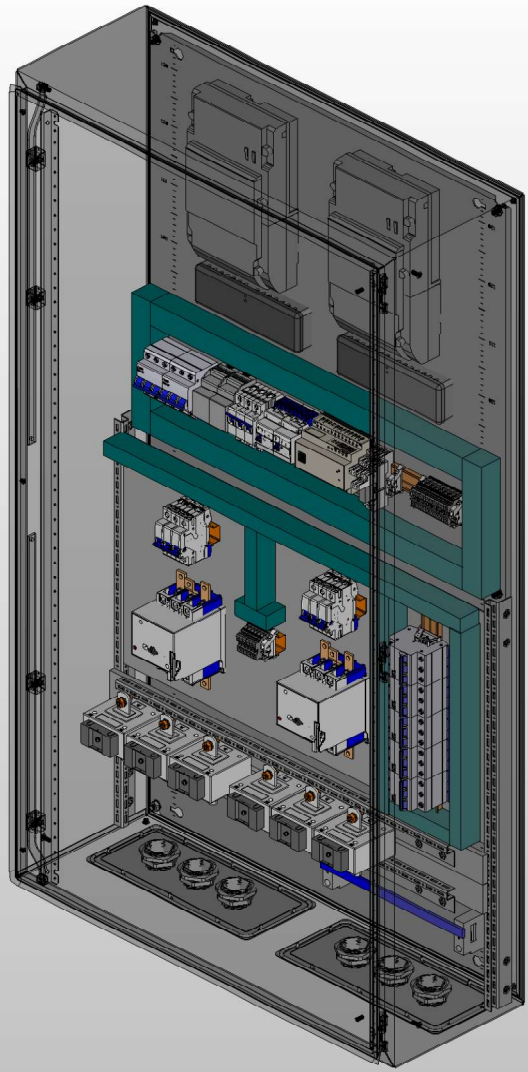

# *PIRIS*

Конструкторская документация

Вводно-распределительное устройство  
63 А, с системой АВР-А и приборами учета

*ВРУ-PRS-ABP-A-2-01-63-CHINT*

*[www.piris.ru](http://www.piris.ru)*

Вид с дверями

Вид без дверей

Вид сбоку (слева)

Примечание:

1. Степень защиты шкафа IP31. (Опционально - степень защиты можно увеличить)
2. Цвет RAL 7035.
3. Предусмотрен ввод и вывод кабеля снизу.

Инв. № подл. Подп. и дата

						Листов
Ред.	Листов	№ докум.	Подп.	Дата		3

Инд. № подл.	Подп. и дата

						Листов
Ред.	Листов	№ докум.	Подп.	Дата		5

*Примечание:*

*Схема мини-АВР питания цепей управления блока АВР.*

*Размножение контактов состояния вводных автоматических выключателей.*