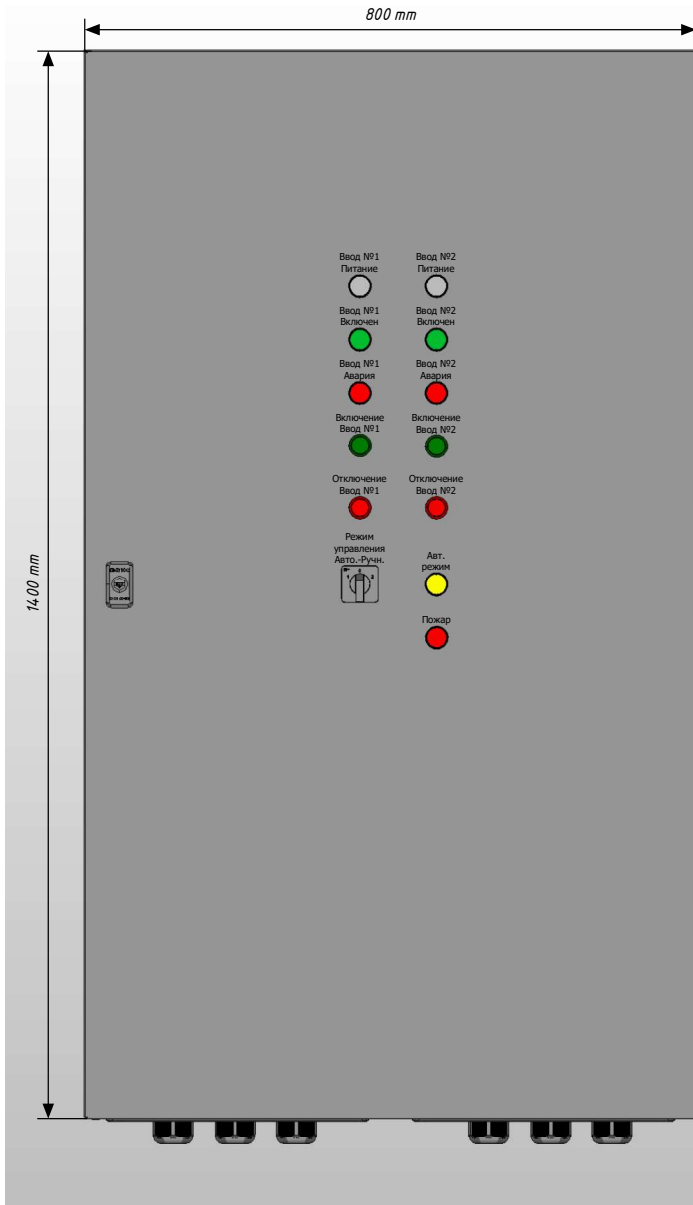

# *PIRIS*

Конструкторская документация

Вводно-распределительное устройство  
63 А, с системой АВР-А и приборами учета

*ВРУ-PRS-ABP-A-2-01-63-CHINT*

*[www.piris.ru](http://www.piris.ru)*

Вид с дверями

Вид без дверей

Вид сбоку (слева)

Примечание:

1. Степень защиты шкафа IP31. (Опционально - степень защиты можно увеличить)
2. Цвет RAL 7035.
3. Предусмотрен ввод и вывод кабеля снизу.

Инв. № подл. Подп. и дата

						Листов
Ред.	Листов	№ докум.	Подп.	Дата		3

*Вид с дверью*

*Вид без двери*

*Дверь (внутренняя сторона)*

Инд. № подл.	
Подп. и дата	

						Листов
Ред.	Листов	№ докум.	Подп.	Дата		4

*Вид с дверью*

*Вид без двери*

*Вид сбоку (слева)*