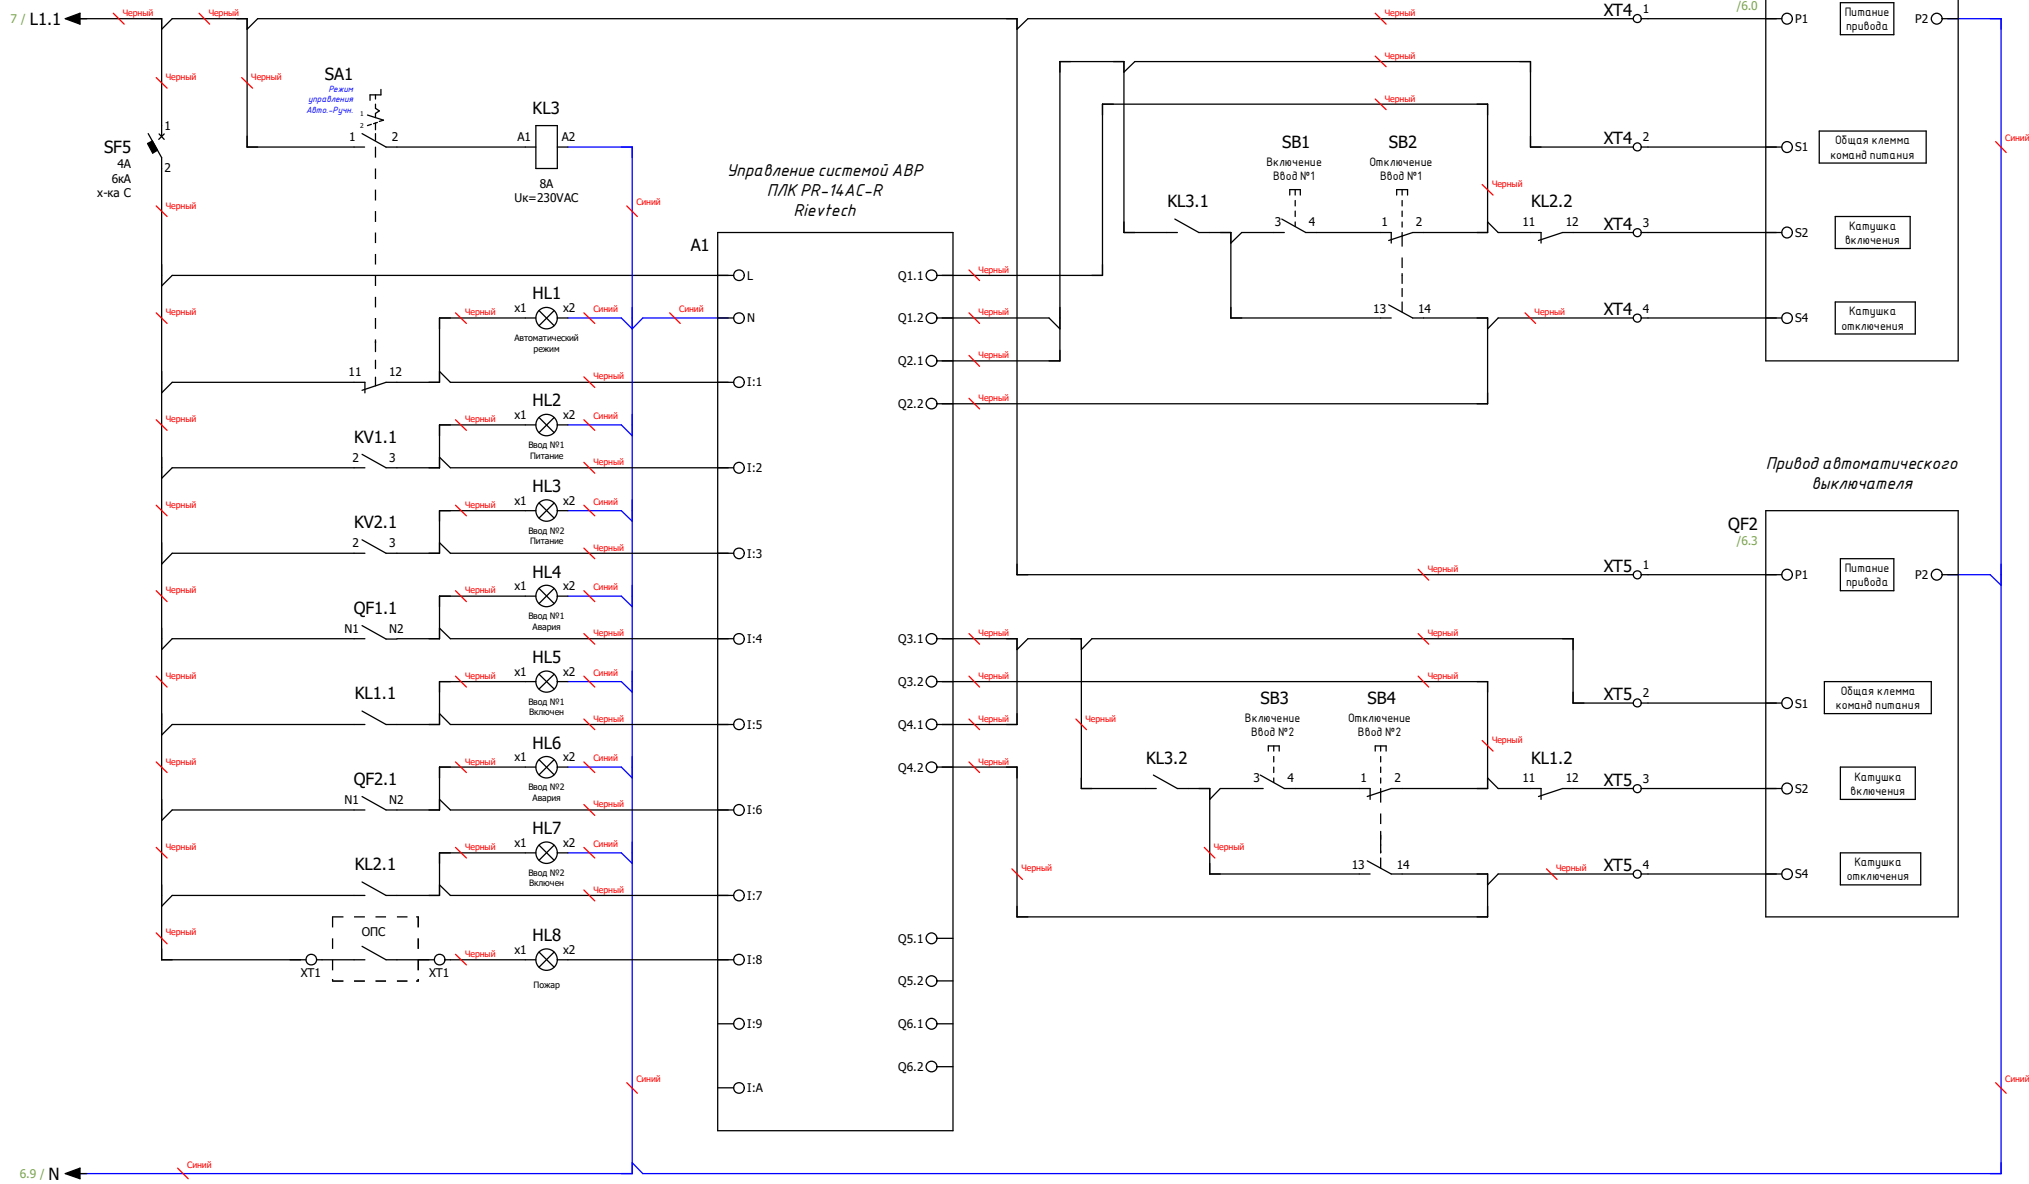

Подп. и дата
 Инв. № подл.

Ред.	Листов	№ докум.	Подп.	Дата	Лист

*Примечание:
 Схема мини-ABP питания цепей управления блока АВР.
 Размножение контактов состояния вводных автоматических выключателей.*

Инв. № подл.	Подп. и дата				
Ред.	Листов	№ докум	Подп	Дата	

Примечание:
 Схема управления системой АВР на основе моторных приводов автоматических выключателей и программируемого логического контроллера (ПЛК)

Инв. № табл. Подп. и дата

Ред.	Листов	№ докум.	Подп.	Дата	Лист