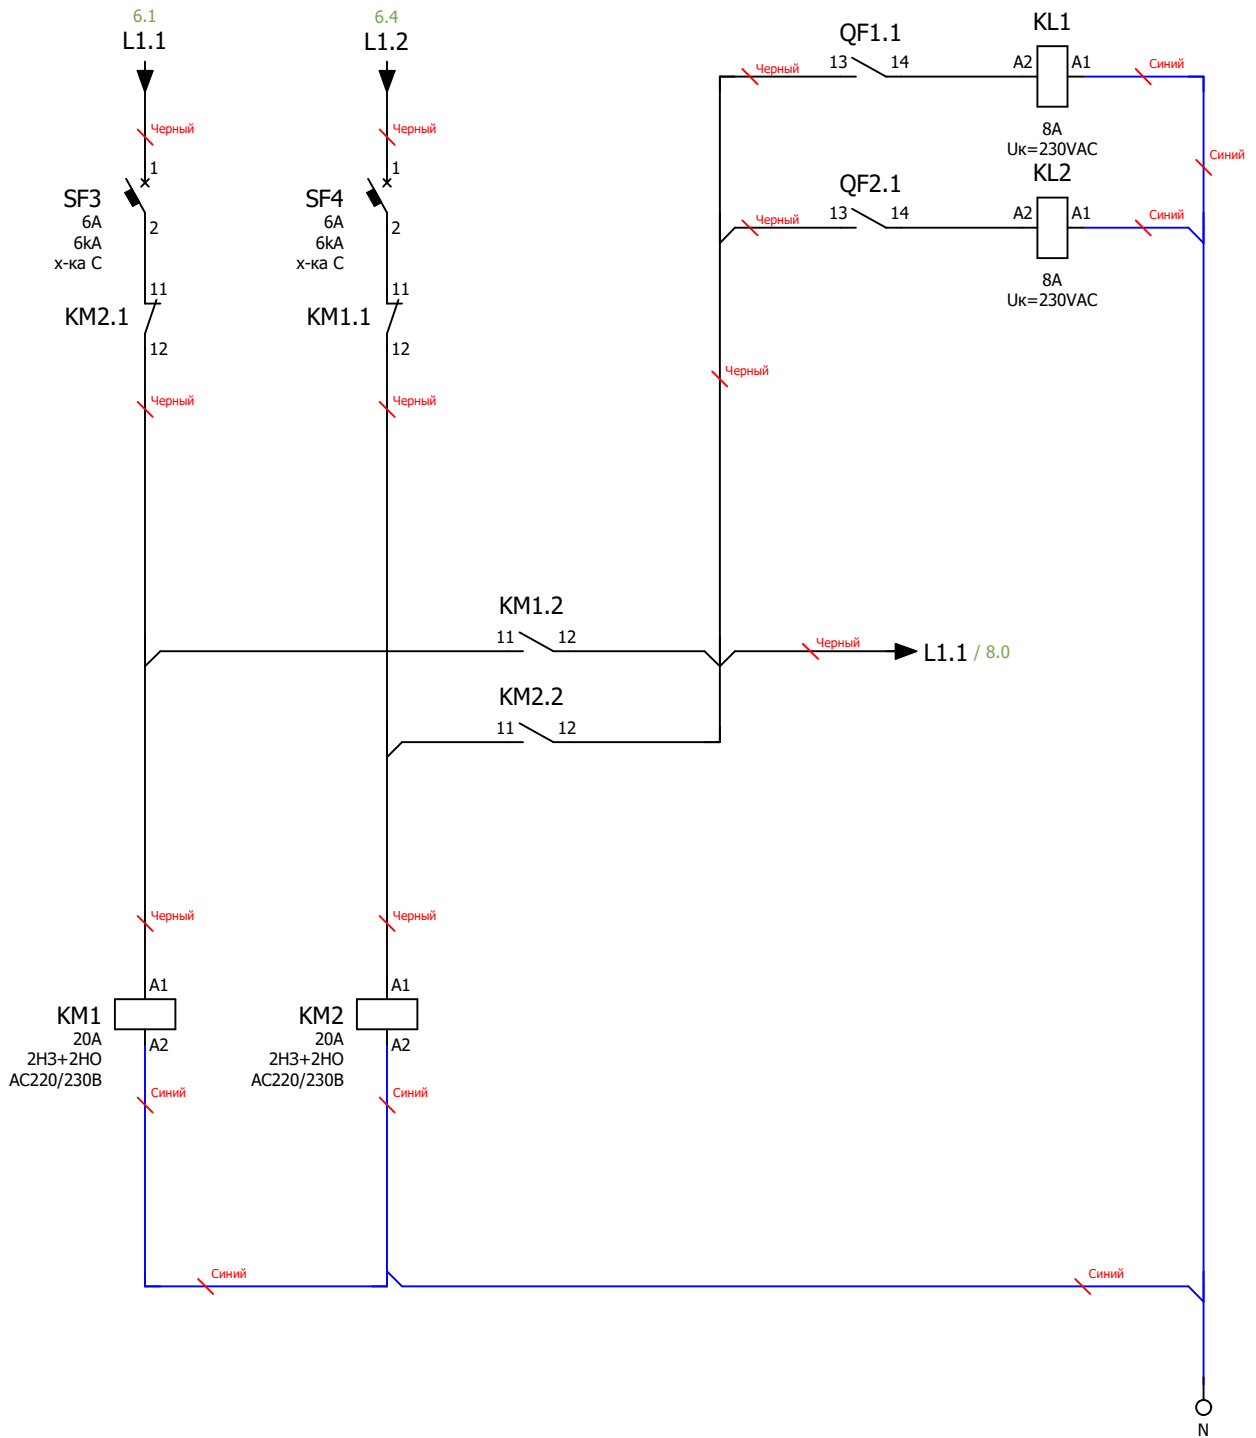

Подп. и дата
 Инв. № подл.

Ред.	Листов	№ докум.	Подп.	Дата	Лист

*Примечание:
 Схема мини-ABP питания цепей управления блока АВР.
 Размножение контактов состояния вводных автоматических выключателей.*

Инв. № подл.	Подп. и дата				
Ред.	Листов	№ докум	Подп	Дата	

Примечание:
 Схема управления системой АВР на основе моторных приводов автоматических выключателей и программируемого логического контроллера (ПЛК)

Инв. № табл. Подп. и дата

Ред.	Листов	№ докум.	Подп.	Дата	Лист