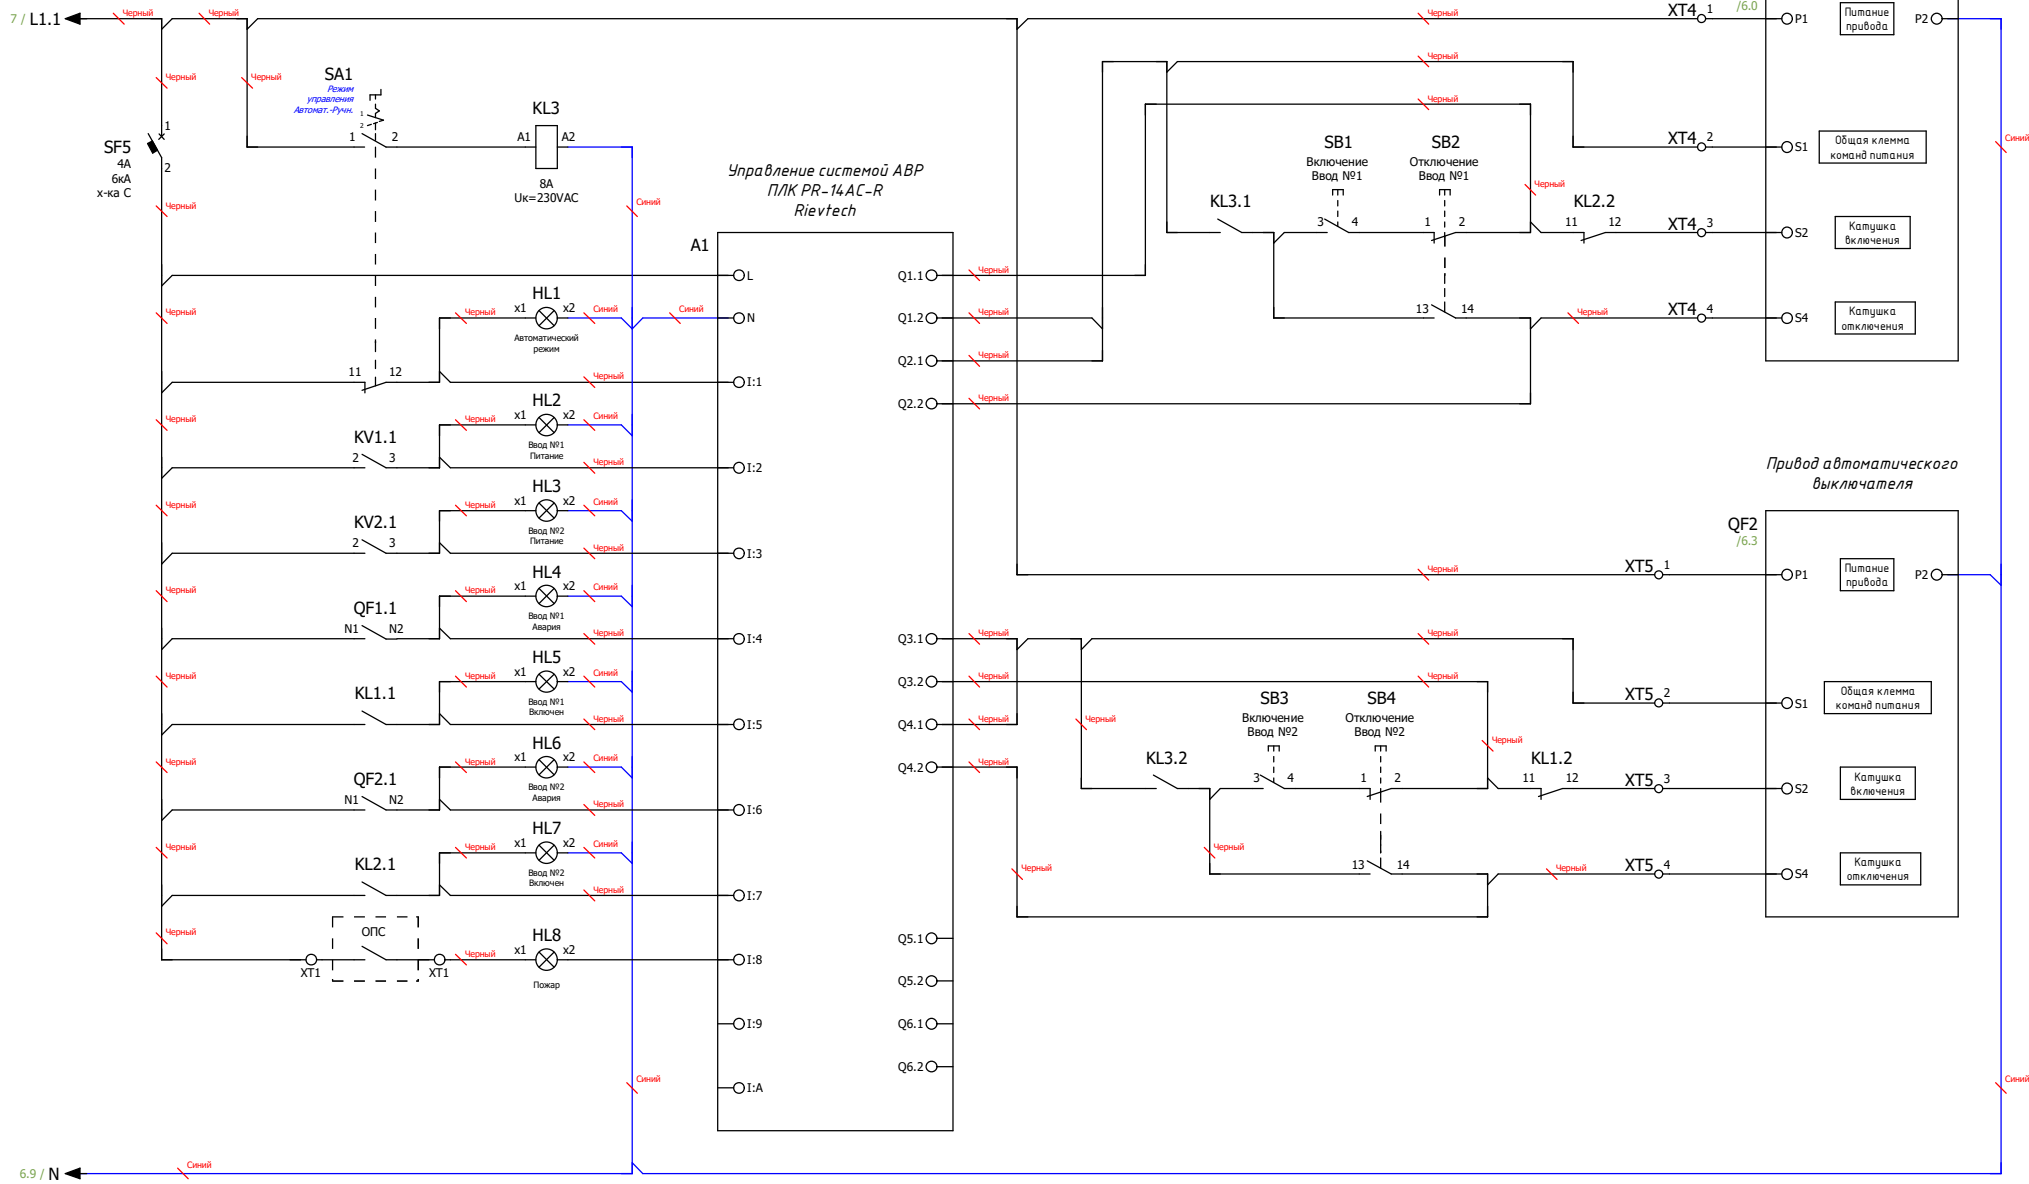

Подп. и дата

Инв. № подл.

Ред.	Листов	№ докум.	Подп.	Дата	Лист

Примечание:

Схема мини-ABP питания цепей управления блока АВР.

Размножение контактов состояния вводных автоматических выключателей.

Инв. № подл.	Подп.	Дата

Ред.	Листов	№ докум	Подп	Дата

Примечание:
 Схема управления системой АВР на основе моторных приводов автоматических выключателей и программируемого логического контроллера (ПЛК)

Подп. и дата
 Инв. № подл.

Ред.	Листов	№ докум.	Подп.	Дата	Лист