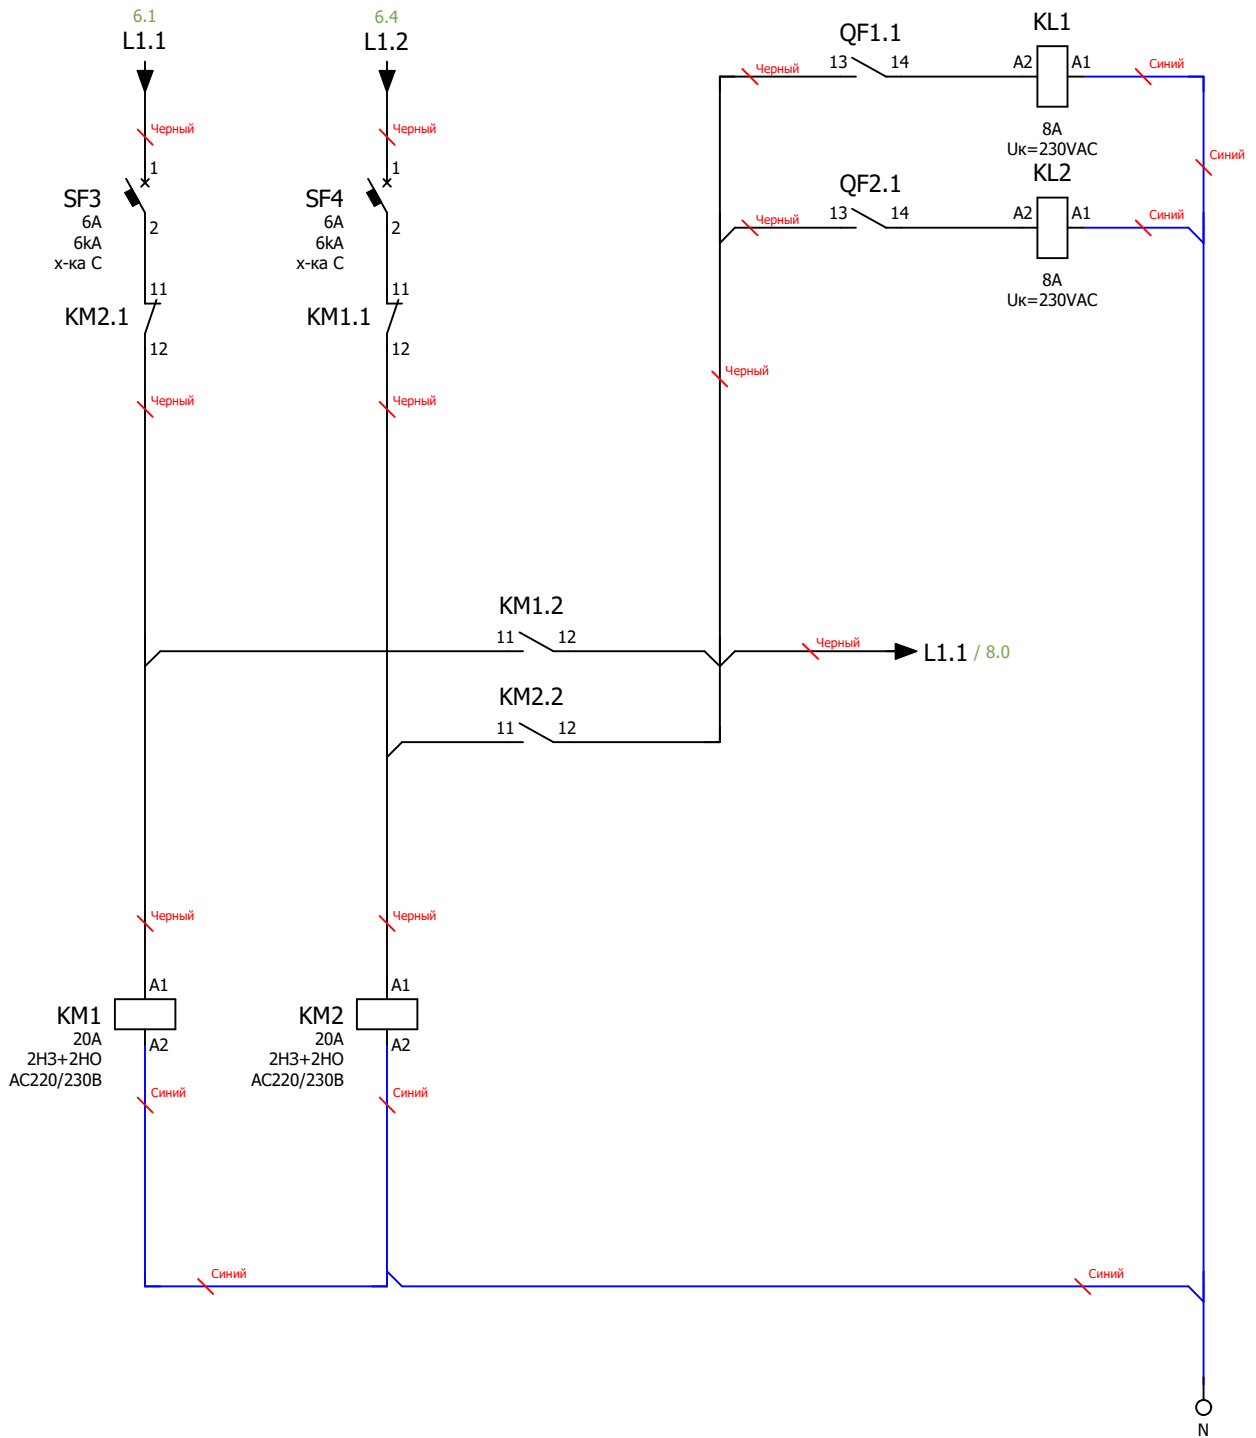

Подп. и дата

Инв. № подл.

Ред.	Листов	№ докум.	Подп.	Дата	Лист

Примечание:

Схема мини-ABP питания цепей управления блока АВР.

Размножение контактов состояния вводных автоматических выключателей.

Инв. № подл.	Подп.	Дата

Ред.	Листов	№ докум	Подп	Дата

Примечание:
 Схема управления системой АВР на основе моторных приводов автоматических выключателей и программируемого логического контроллера (ПЛК)

Подп. и дата
 Инв. № подл.