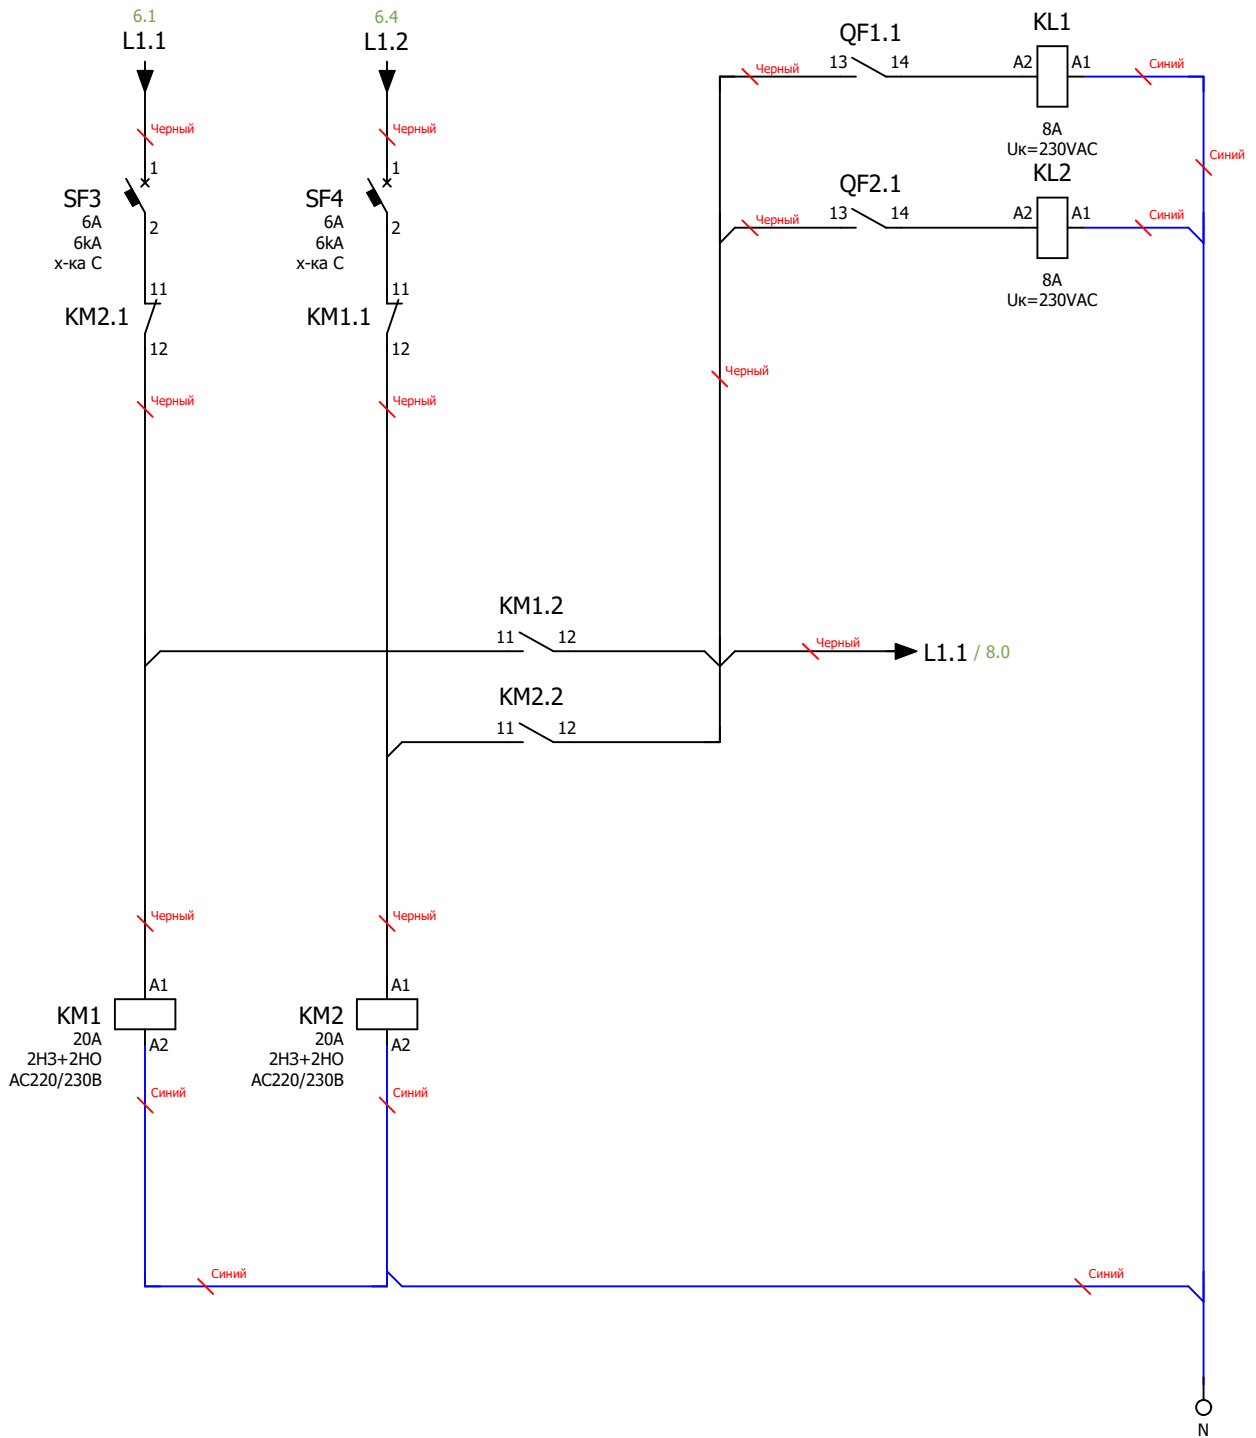

Подп. и дата
 Инв. № подл.

Ред.	Листов	№ докум	Подп.	Дата	Лист

Примечание:
Схема мини-ABP питания цепей управления блока АВР.
Размножение контактов состояния вводных автоматических выключателей.

Инв. № подл.	Подп.	Дата

Ред.	Листов	№ докум	Подп	Дата

Примечание:
 Схема управления системой АВР на основе моторных приводов автоматических выключателей и программируемого логического контроллера (ПЛК)

Подп. и дата
 Инв. № подл.