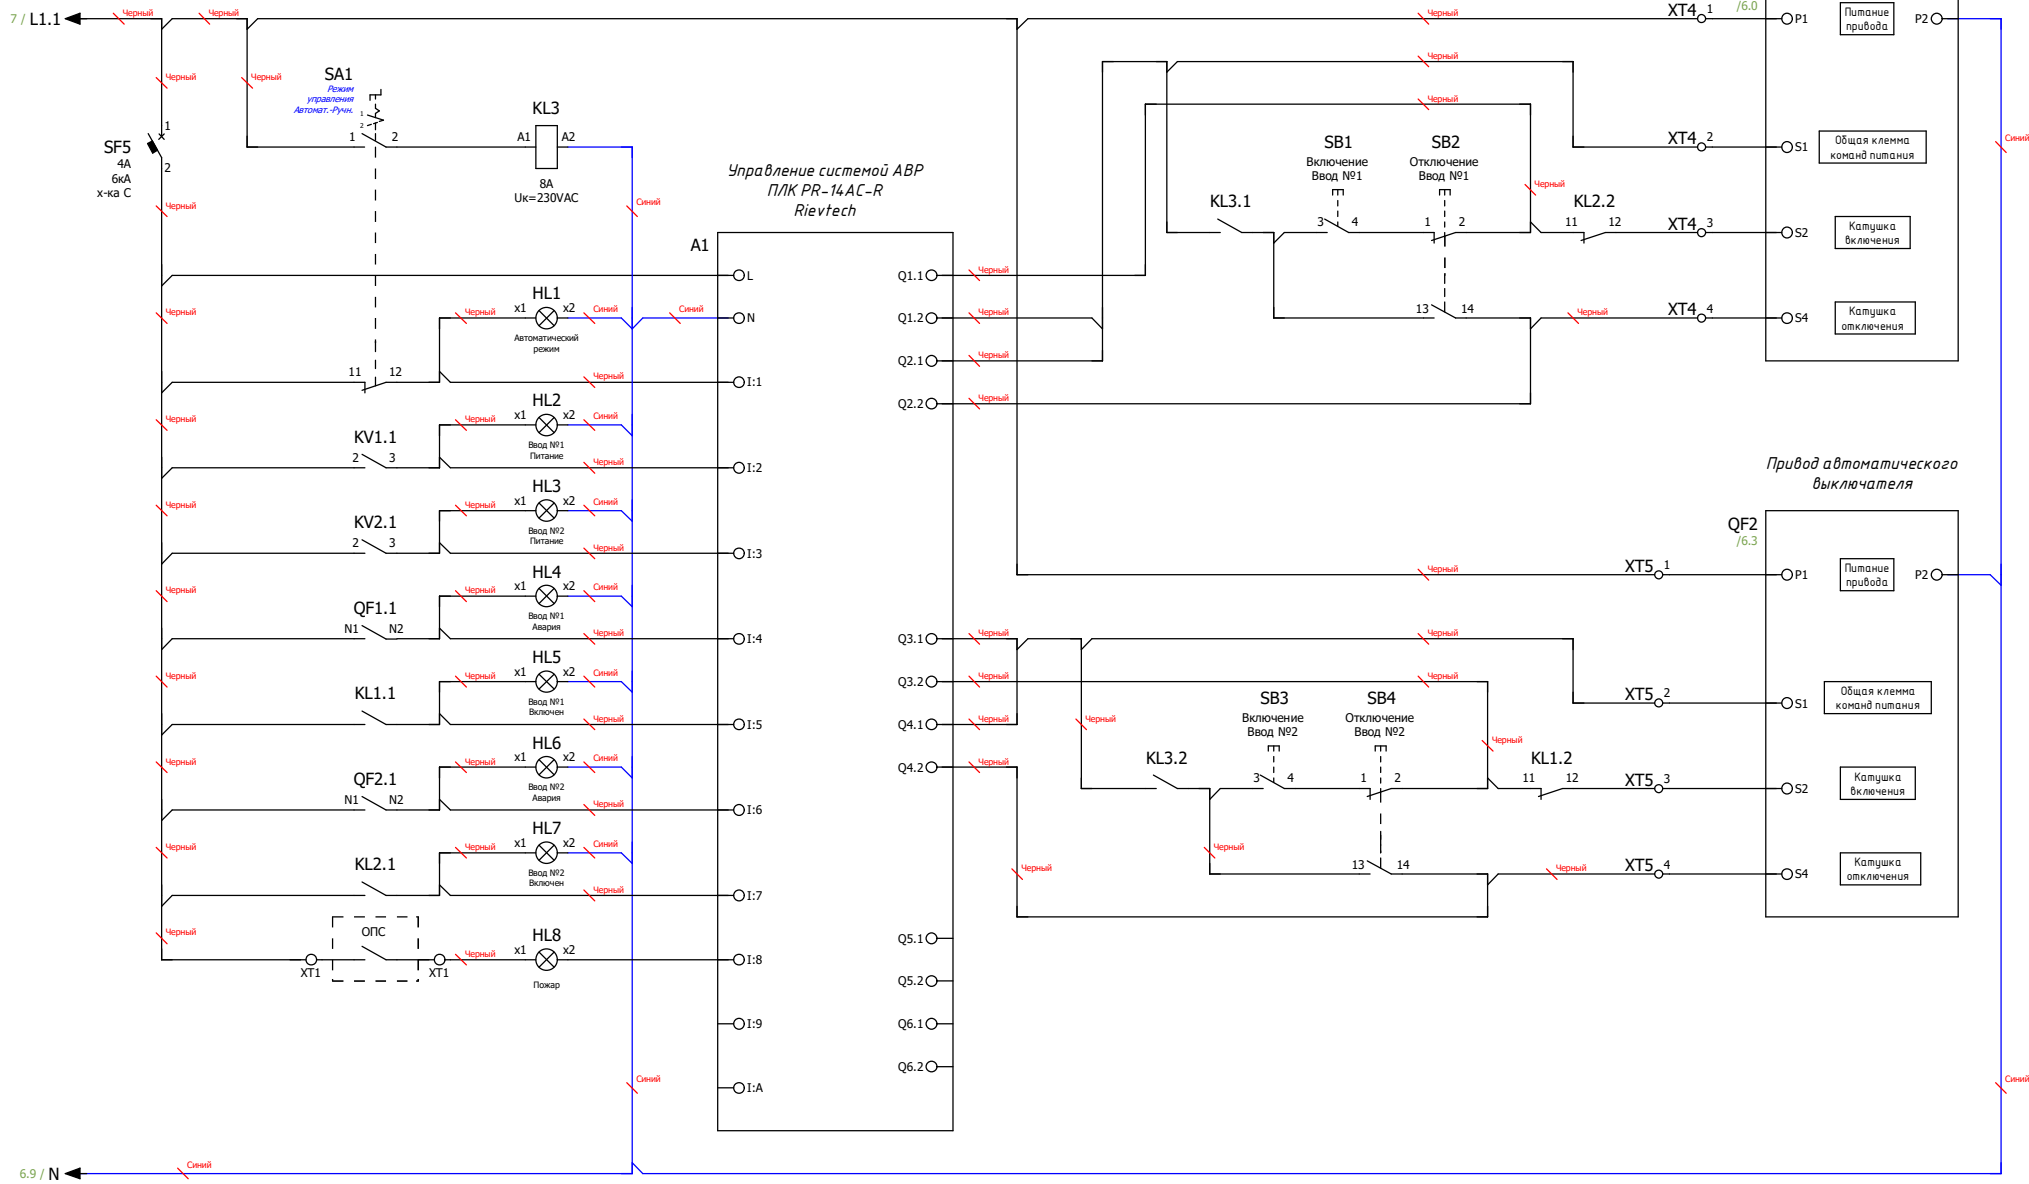

Подп. и дата
 Инв. № подл.

Ред.	Листов	№ докум	Подп.	Дата	Лист

Примечание:
Схема мини-ABP питания цепей управления блока АВР.
Размножение контактов состояния вводных автоматических выключателей.

Инв. № подл.	Подп.	Дата

Ред.	Листов	№ докум	Подп	Дата

Примечание:
 Схема управления системой АВР на основе моторных приводов автоматических выключателей и программируемого логического контроллера (ПЛК)

Подп. и дата
 Инв. № подл.

Ред.	Листов	№ докум.	Подп.	Дата	Лист