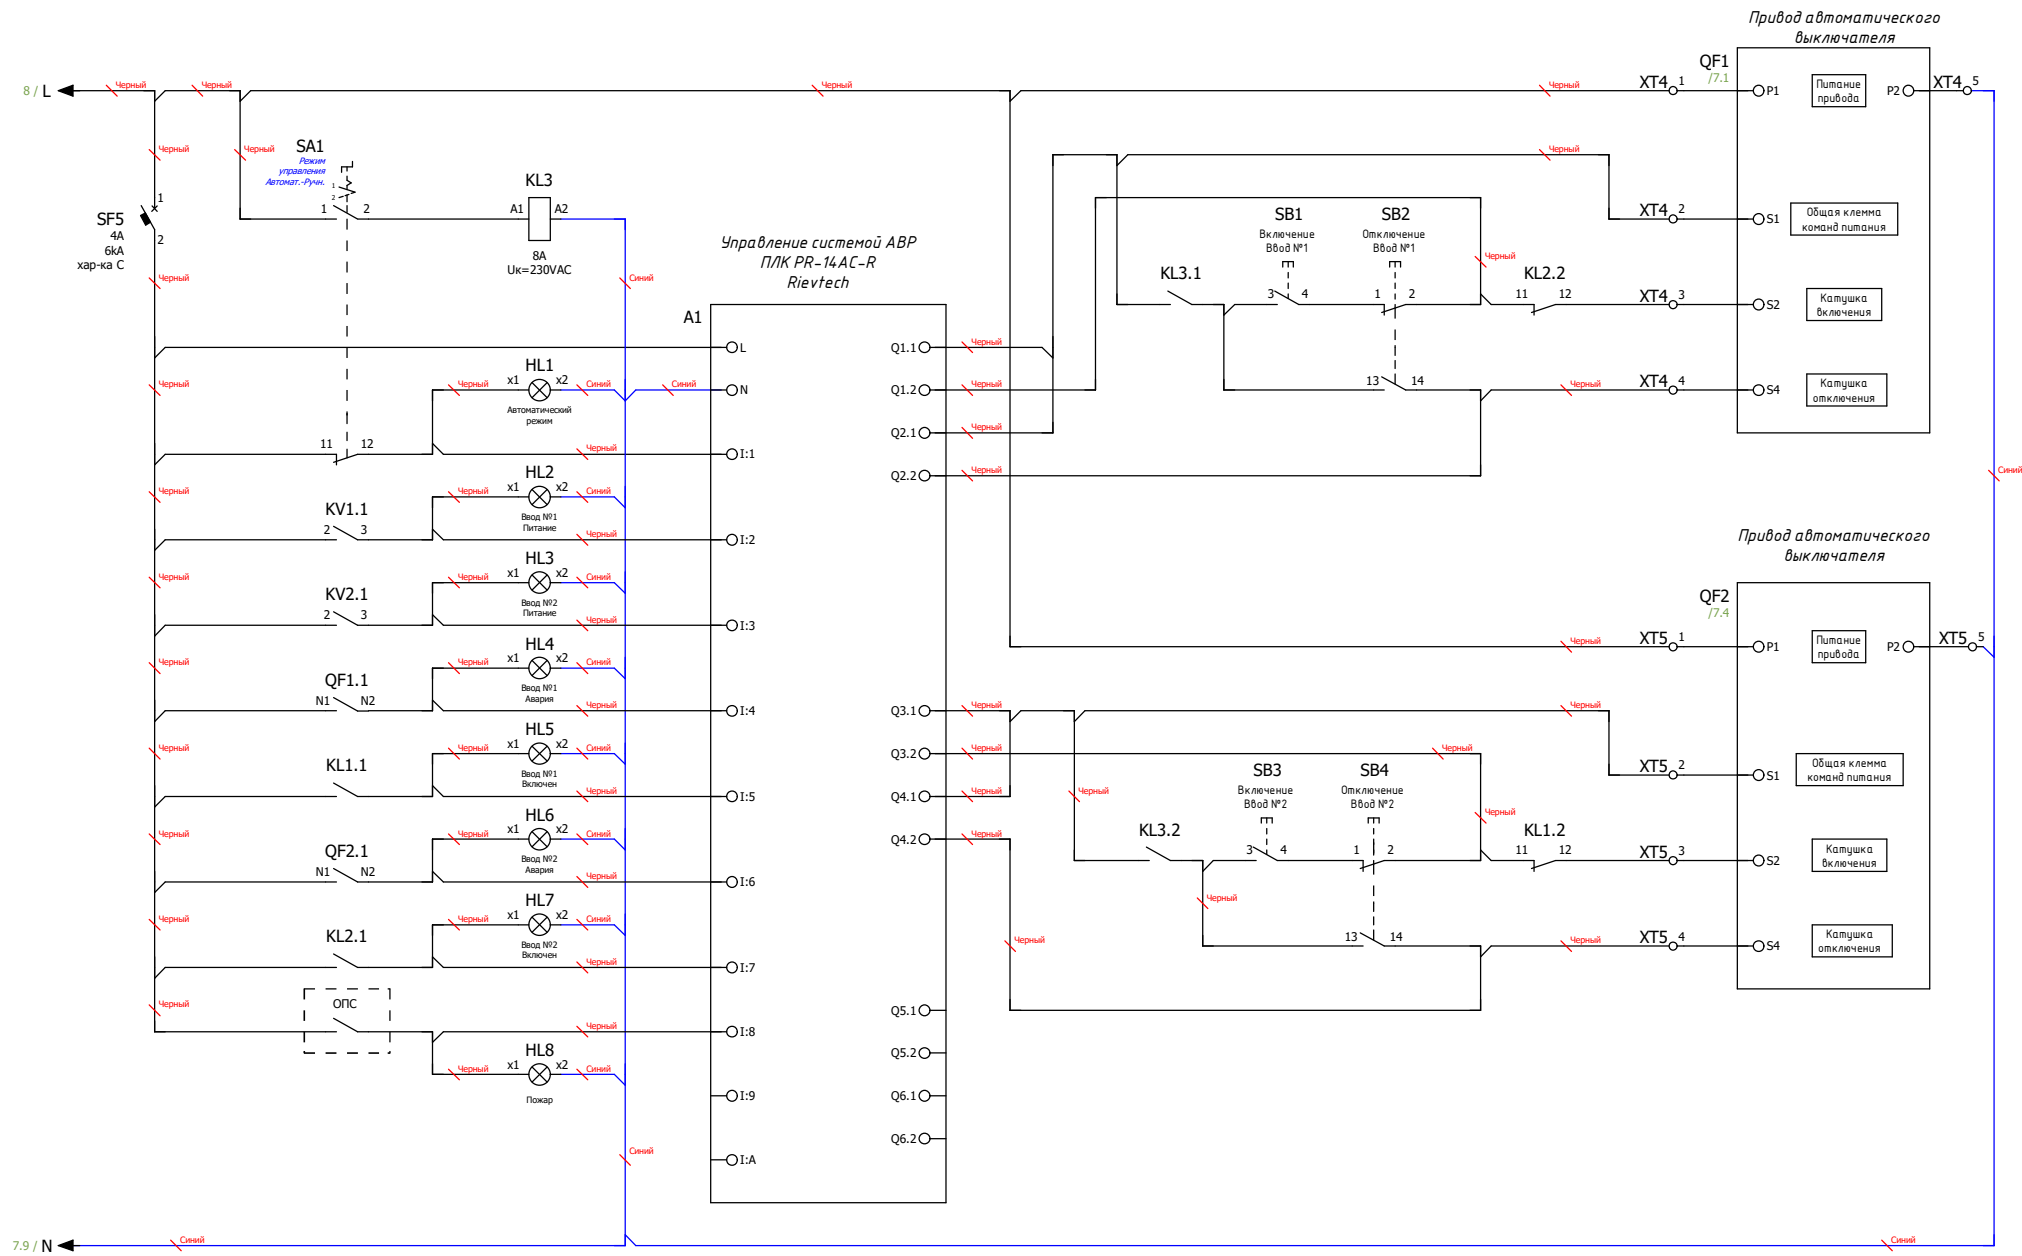

Примечание:

Схема мини-АВР питания цепей управления блока АВР.

Размножение контактов состояния вводных автоматических выключателей.

Подп. и дата

Инд. № подл.

Ред.	Листов	№ докум	Подп	Дата

Лист

Примечание:
 Схема управления системой АВР на основе моторных приводов автоматических выключателей и программируемого логического контроллера (ПЛК)

Подп. и дата
 Инв. № подл.

						Лист
Ред.	Листов	№ докум.	Подп.	Дата		