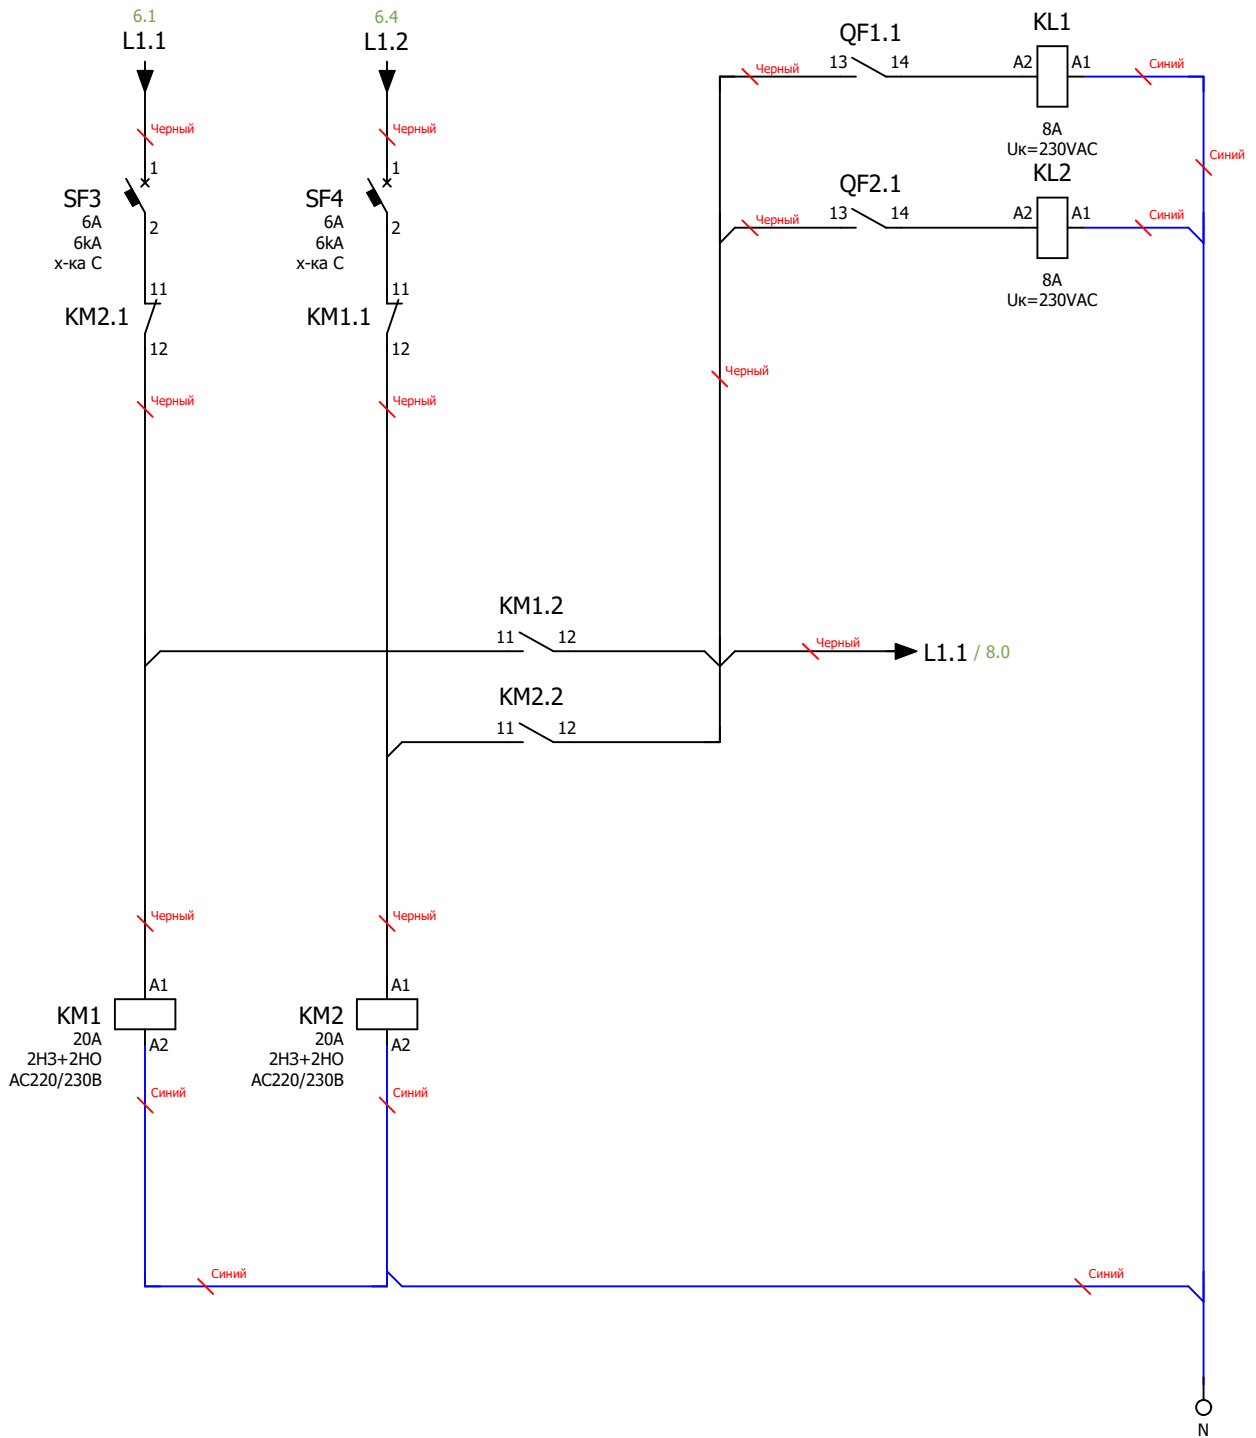

Подп. и дата
 Инв. № подл.

Редактирование	Листов	№ документа	Подпись	Дата	Лист

Примечание:

Схема мини-ABP питания цепей управления блока АВР.

Размножение контактов состояния вводных автоматических выключателей.

Инв. № подл.	Подп. и дата				
Ред.	Листов	№ докум	Подп	Дата	

Примечание:
 Схема управления системой АВР на основе моторных приводов автоматических выключателей и программируемого логического контроллера (ПЛК)