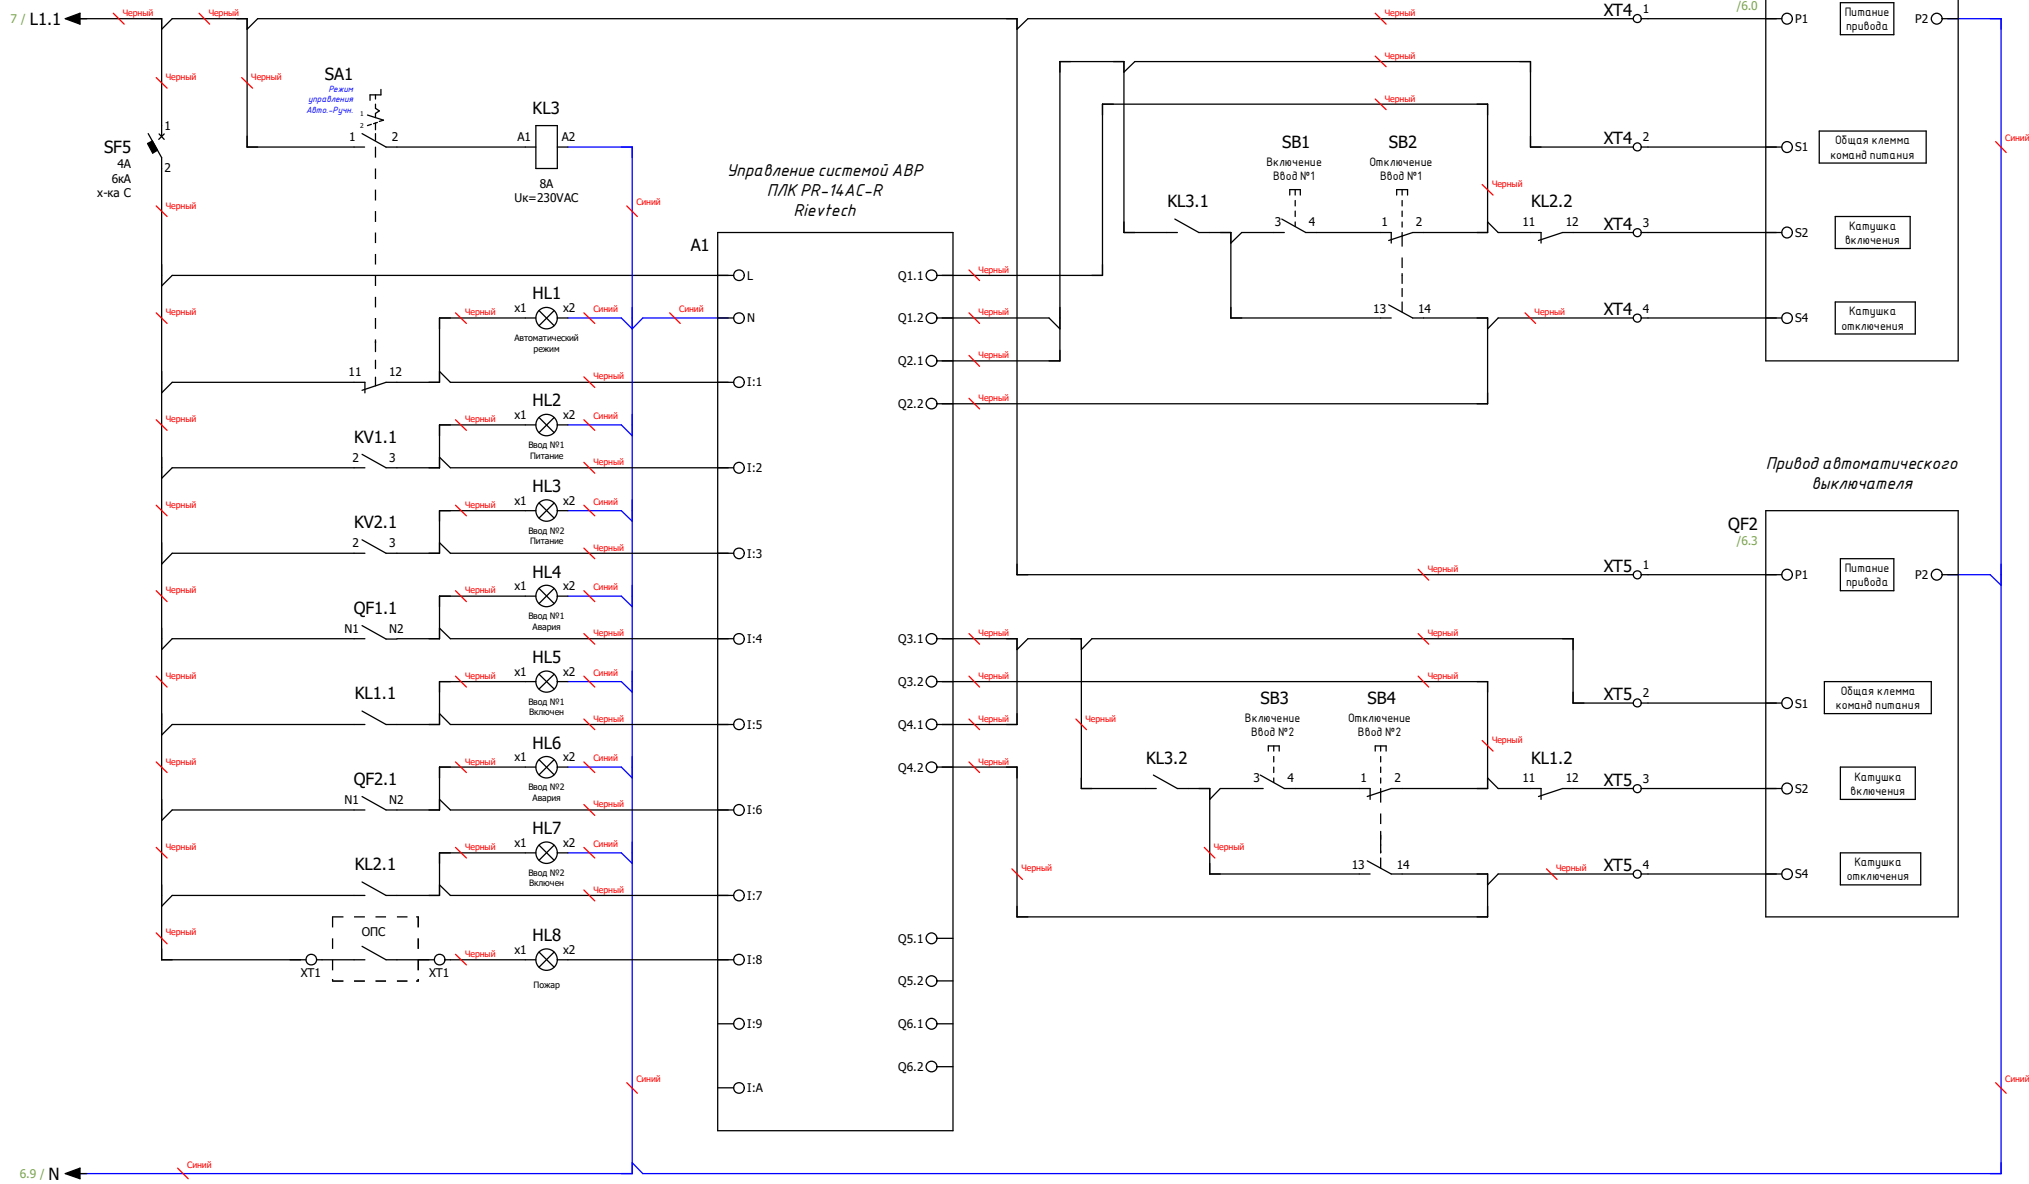

Подп. и дата
 Инв. № подл.

Редактирование	Листов	№ документа	Подпись	Дата	Лист

Примечание:

Схема мини-ABP питания цепей управления блока АВР.

Размножение контактов состояния вводных автоматических выключателей.

Инв. № подл.	Подп. и дата				
Ред.	Листов	№ докум	Подп	Дата	

Примечание:
 Схема управления системой АВР на основе моторных приводов автоматических выключателей и программируемого логического контроллера (ПЛК)

Инд № табл.

Подп. и дата

Ред.	Листов	№ докум.	Подп.	Дата	Лист