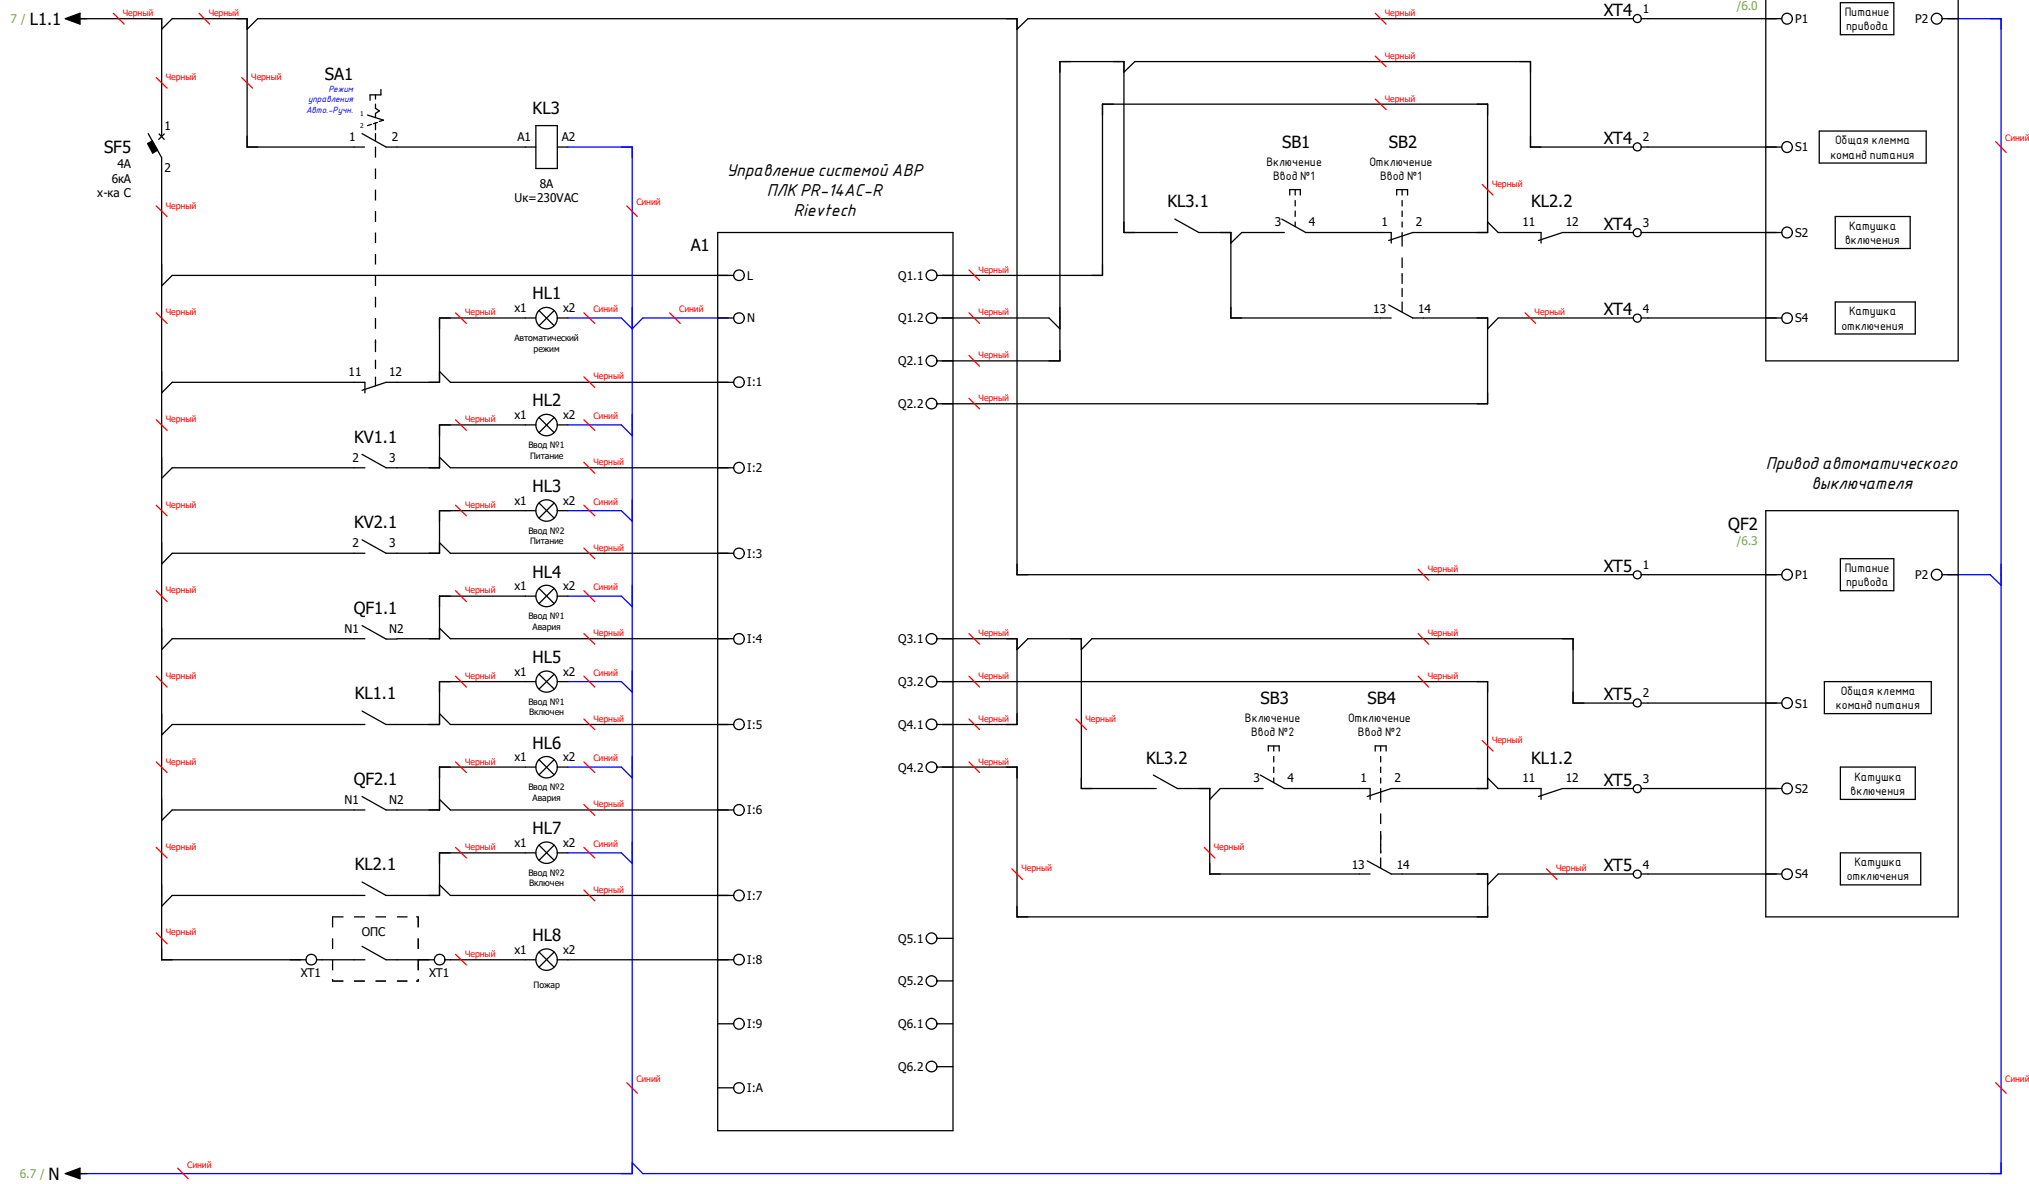

Примечание:

Схема мини-ABP питания цепей управления блока ABP.

Размножение контактов состояния вводных автоматических выключателей.

Инв. № подл.	Подп. и дата				
Ред.	Листов	№ докум	Подп	Дата	

Управление системой АВР
ПЛК PR-14AC-R
Rievtech

Привод автоматического
выключателя

Привод автоматического
выключателя

Примечание:
Схема управления системой АВР на основе моторных приводов автоматических выключателей и программируемого логического контроллера (ПЛК)

Инд № табл. Подп. и дата

Ред.	Листов	№ докум.	Подп.	Дата	Лист