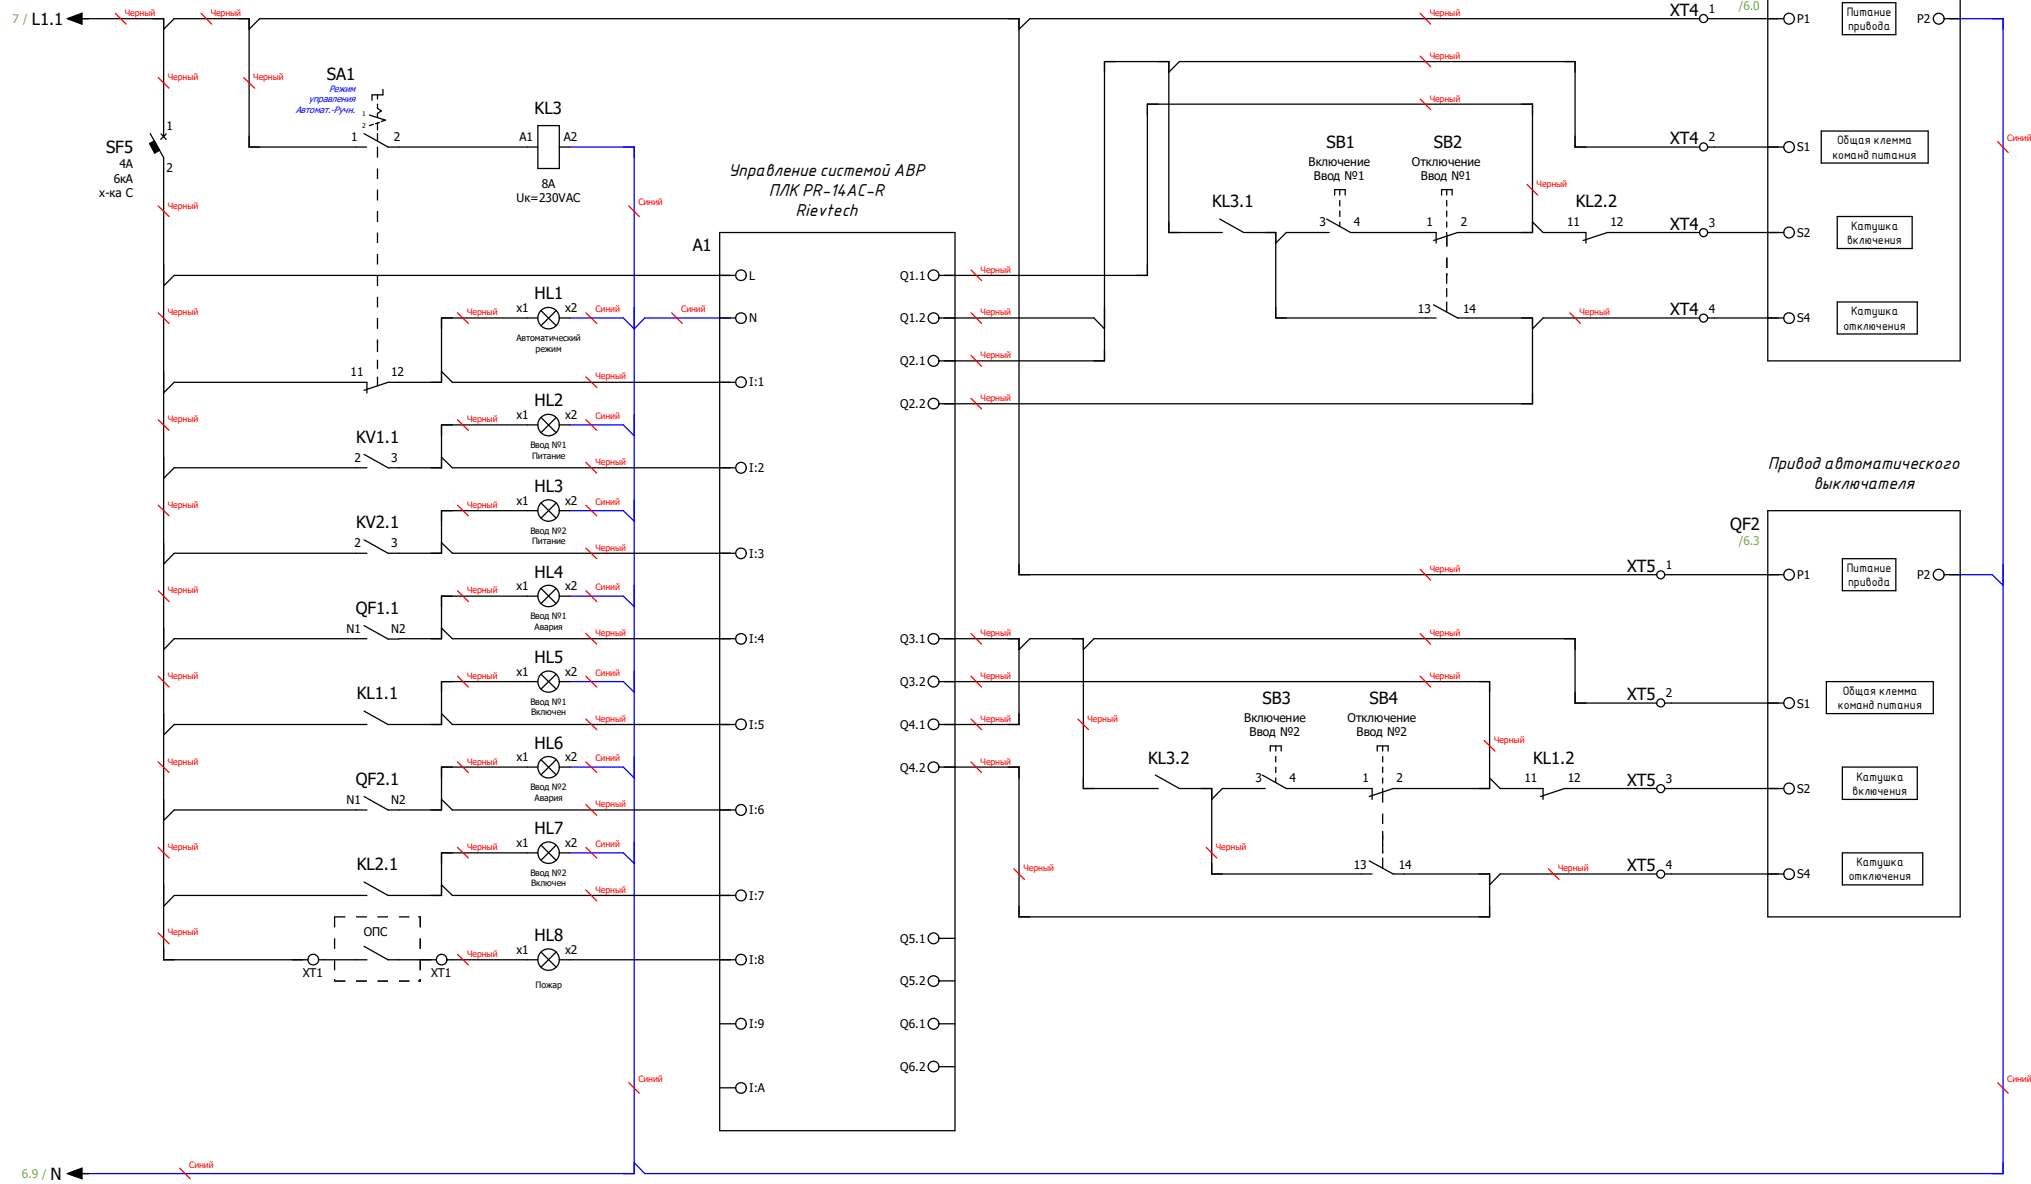

Примечание:
Схема мини-ABP питания цепей управления блока АВР.
Размножение контактов состояния вводных автоматических выключателей.

Инв. № подл.	Подп. и дата				
Ред.	Листов	№ докум	Подп	Дата	

Примечание:
 Схема управления системой АВР на основе моторных приводов автоматических выключателей и программируемого логического контроллера (ПЛК)

Подп. и дата
 Инв. № подл.

Ред.	Листов	№ докум.	Подп.	Дата	Листов