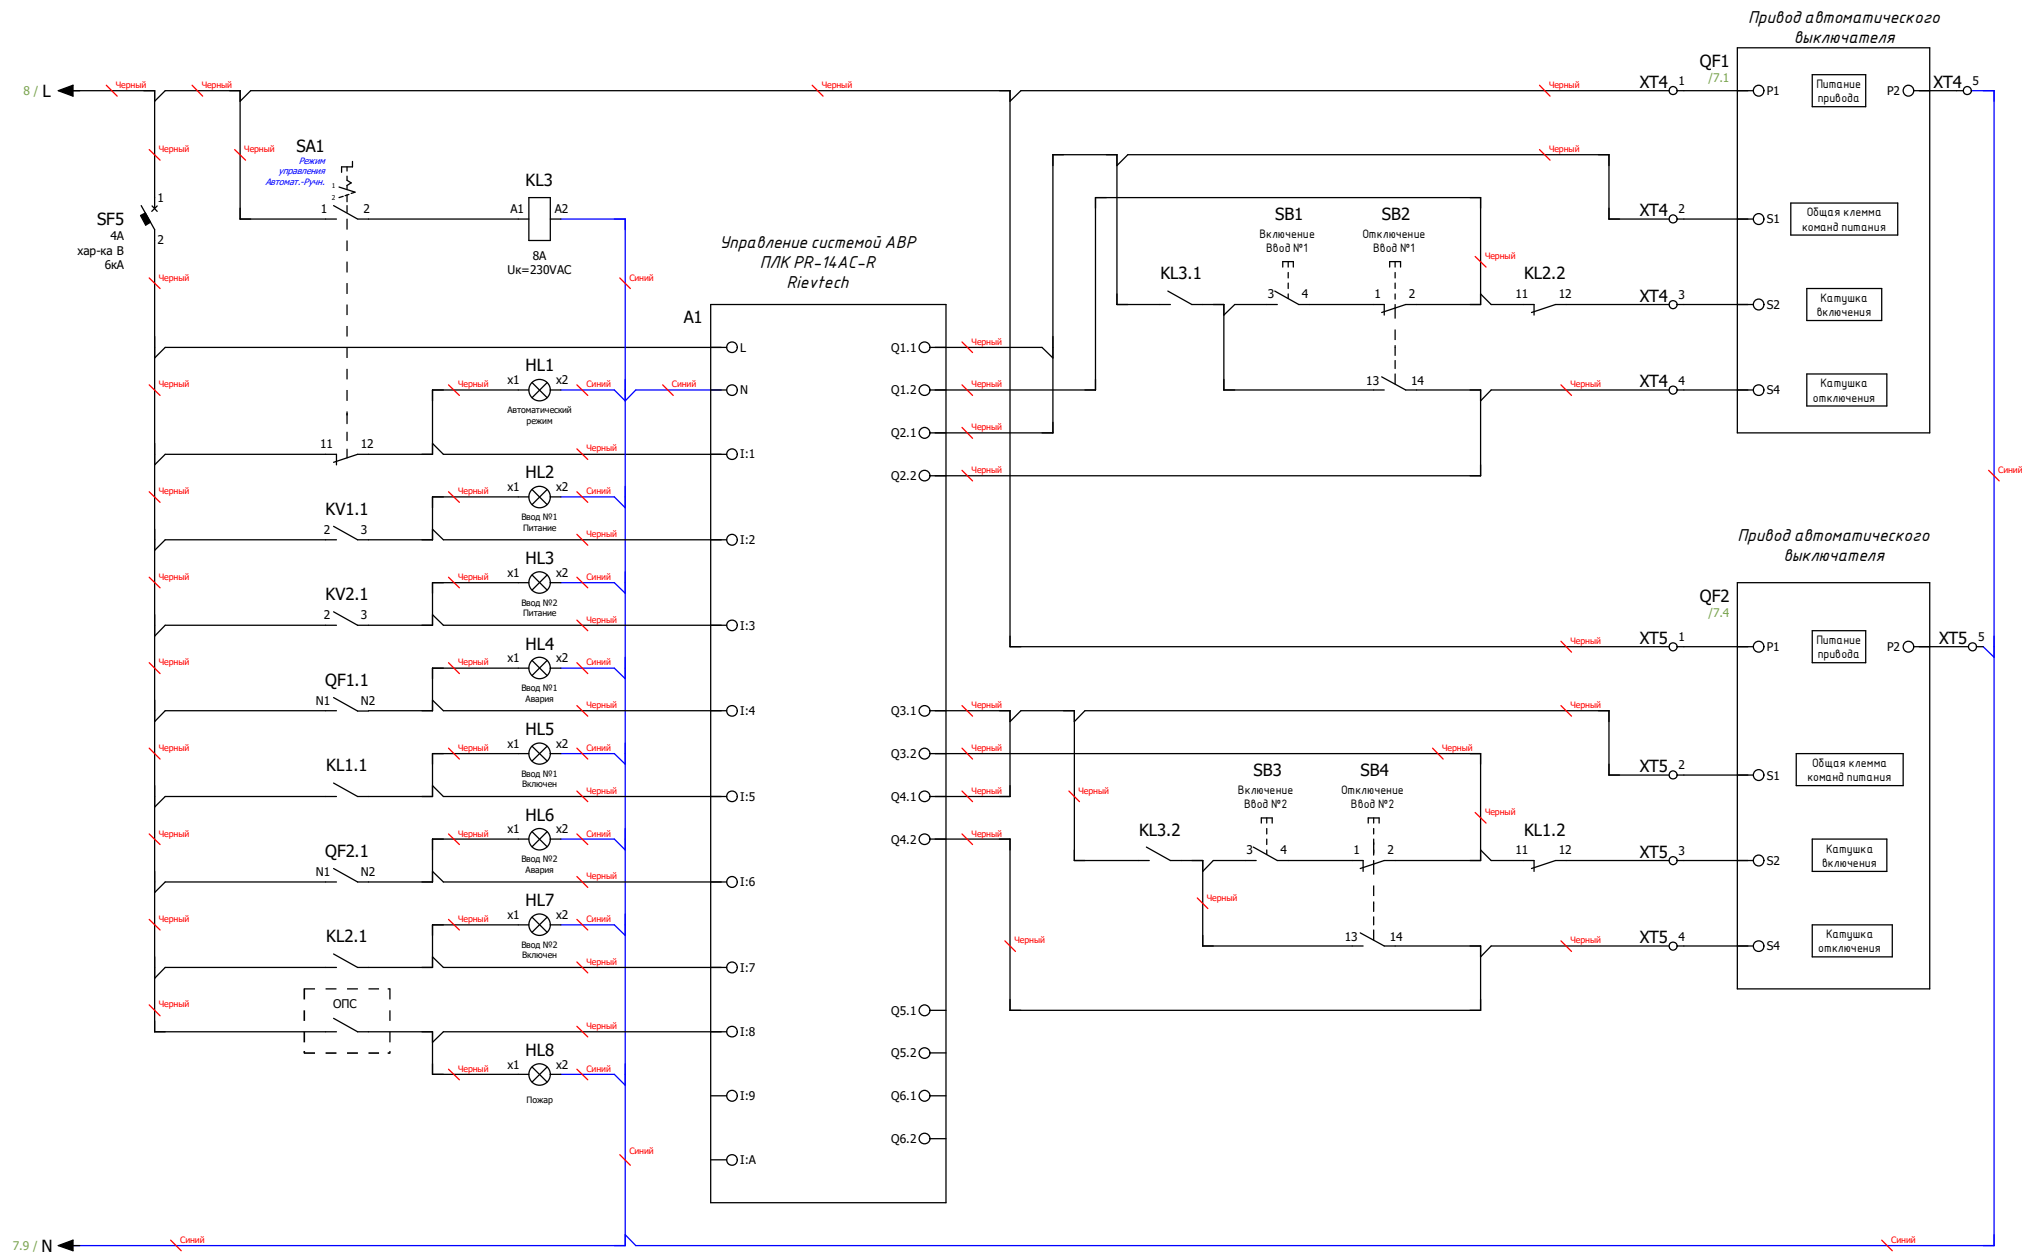

Примечание:

Схема мини-АВР питания цепей управления блока АВР.

Размножение контактов состояния вводных автоматических выключателей.

Подп. и дата

Инд. № подл.

Ред.	Листов	№ докум	Подп	Дата

Лист

Примечание:
 Схема управления системой АВР на основе моторных приводов автоматических выключателей и программируемого логического контроллера (ПЛК)

Подп. и дата
 Инв. № подл.

Ред.	Листов	№ докум.	Подп.	Дата	Лист